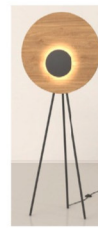

Kernesche anthr.

Altholzbuche

**Stehleuchte groß**  
Bodenplatte Metall anthrazit

Maße in cm B 30 H 166 T 30

Riffeiche Umato 7160- 1053

Kerneiche Natur

Kernesche anthr.

Altholzbuche

**GELB markierte:**  
Auslauf zum  
31.03.2026

**Stehleuchte mittel**  
Bodenplatte Metall anthrazit

Maße in cm B 60 H 140 T 39

Riffeiche Umato

Kerneiche Natur 8490- 1046

Kernesche anthr.

Altholzbuche

**Stehleuchte mittel**  
Bodenplatte Metall anthrazit