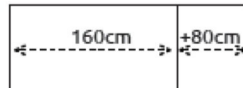

- Tischplatte (19 mm Stärke)
- mit Schweizer Kante und Pöttkerauszug (96 cm ausziehbar)
- Gestell Metall anthrazit/ Riffeiche

**Sonderanfertigung**  
Kein Sondermaß möglich!

gerade Kante, ohne Hirnholz

Esstisch **M100**

**Umato**

Artikel-Nr.	Maße B/H/T in cm	Personen	Preis €
7100E-1806	L 160/240 B 95 H 76	6-10	
7100E-1807	L 190/270 B 95 H 76	8-12	

- mit Schweizer Kante und Pöttkerauszug  
- 80 bzw. 96 cm ausziehbar

**Sonderanfertigungen**  
Kein Sondermaß möglich!

Esstisch **M100**

**Natur**

Artikel-Nr.	Maße B/H/T in cm	Personen	Preis €
8400E-1806	L 160/240 B 95 H 76	6-10	
8400E-1807	L 190/270 B 95 H 76	8-12	

- mit Schweizer Kante und Pöttkerauszug  
- 80 bzw. 96 cm ausziehbar