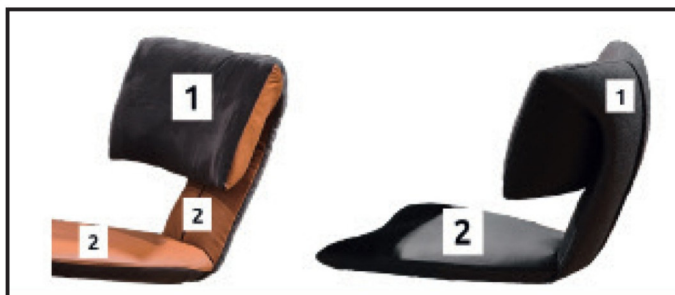

Maße B/H/T in cm

B 57 H 87 T 67 SH 48

Beziehen mit Fremdstoff/-leder
20% Aufschlag

Zuschnittmaße für Leder-/ Stoffzugabe