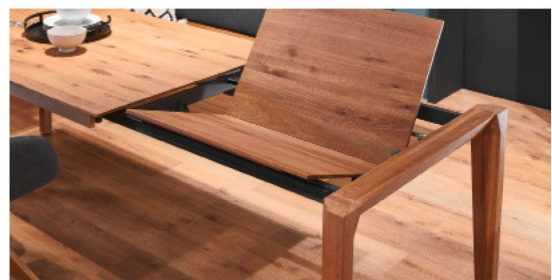

Konstruktionsbedingt sind die von uns eingesetzten LED Strips nicht austauschbar, da sie als Schutz vor elektrostatischer Entladung (ESD) und zur Kühlung der LED fest auf Trägerprofile wie z. B. Aluprofile aufgeklebt werden müssen. Somit gewähren wir eine durchgehend hohe Langlebigkeit unserer Leuchten. Technisch bedingte Modell- und Maßänderungen vorbehalten! Modelle gesetzlich geschützt! Aufgrund von unterschiedlichen Ausführungen und Funktionen können die angegebenen Maßangaben auf der AB im Einzelfall leicht variieren.