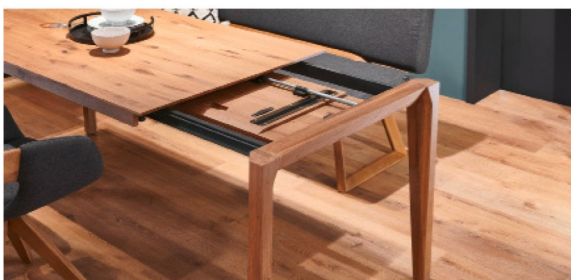

Konstruktionsbedingt sind die von uns eingesetzten LED Strips nicht austauschbar, da sie als Schutz vor elektrostatischer Entladung (ESD) und zur Kühlung der LED fest auf Trägerprofile wie z. B. Aluprofile aufgeklebt werden müssen. Somit gewähren wir eine durchgehend hohe Langlebigkeit unserer Leuchten. Technisch bedingte Modell- und Maßänderungen vorbehalten! Modelle gesetzlich geschützt! Aufgrund von unterschiedlichen Ausführungen und Funktionen können die angegebenen Maßangaben auf der AB im Einzelfall leicht variieren.