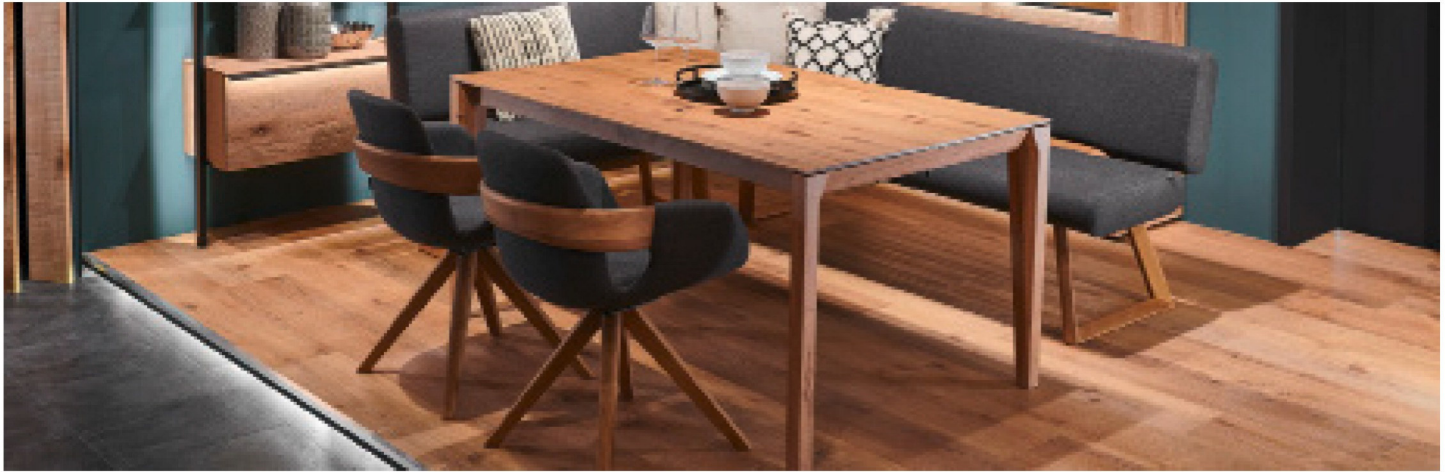

Esstisch **M100**

Umato

Artikel-Nr.	Maße B/H/T in cm	Personen	Preis €
7100E-1806	L 160/240 B 95 H 76	6-10	
7100E-1807	L 190/270 B 95 H 76	8-12	

- mit Schweizer Kante und Pöttkerauszug
- 80 bzw. 96 cm ausziehbar

Sonderanfertigungen
Kein Sondermaß möglich!

Esstisch **M100**

Natur

Artikel-Nr.	Maße B/H/T in cm	Personen	Preis €
8400E-1806	L 160/240 B 95 H 76	6-10	
8400E-1807	L 190/270 B 95 H 76	8-12	

- mit Schweizer Kante und Pöttkerauszug
- 80 bzw. 96 cm ausziehbar

Sonderanfertigungen
Kein Sondermaß möglich!

Konstruktionsbedingt sind die von uns eingesetzten LED Strips nicht austauschbar, da sie als Schutz vor elektrostatischer Entladung (ESD) und zur Kühlung der LED fest auf Trägerprofile wie z. B. Aluprofile aufgeklebt werden müssen. Somit gewähren wir eine durchgehend hohe Langlebigkeit unserer Leuchten. Technisch bedingte Modell- und Maßänderungen vorbehalten! Modelle gesetzlich geschützt! Aufgrund von unterschiedlichen Ausführungen und Funktionen können die angegebenen Maßangaben auf der AB im Einzelfall leicht variieren.