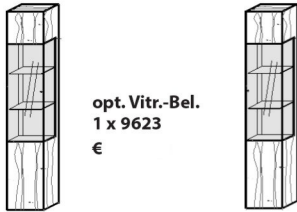

Standvitrine li./ re.
Rückwand Riffholz
1 Holz-/Glastür
2 Holzböden
1 Holzeinlegeboden
2 Glaseinlegeböden

opt. Vitr.-Bel.
1 x 9623 €

Hängeelement

Korpus Metall anthrazit
Kopfseiten Hirnholzscheiben
1 Metallklappe anthrazit
mit Glasausschnitt
1 Spiegelboden

opt. Vitr.-Bel.
1 x 9613 €

opt. Unterboden-Bel.
1 x 9633 €

Maße in cm	B 38 H 207 T 44
Typen-Nr.	0041 li. 0042 re.
Preis €	

Maße in cm	B 154 H 33 T 34
Typen-Nr.	2151A
Preis €	

Sideboard

Rückwand Riffholz
1 Klappe Metall anthr. mit Glasausschnitt
2 Türen Metall anthrazit
1 Schubkasten Metall anthrazit
1 Spiegelboden