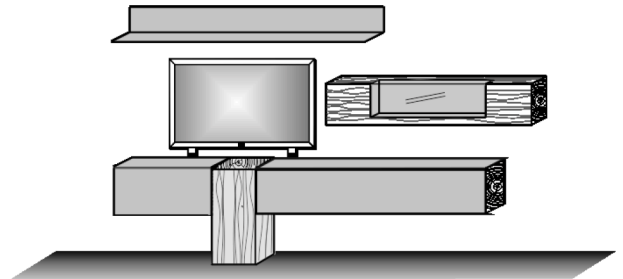

Kombi Nr. 20A

Applikation Metall anthrazit
Kombination bestehend aus:

1 x 2151 1 x 1191A
1 x 2191A 1 x 4032
1 x 2071A

Kombi Nr. 20

Kombination bestehend aus:

1 x 2151 1 x 1181
1 x 2191 1 x 4032
1 x 2071

Maße B/H/T in cm **332 / 185 / 44/20**

Metall anthrazit €

Holz Umato sägerauh €

Extras	Typen-Nr.
Vitrinen-Bel.	9613
Paneel-Bel.	9712
Unterboden-Bel.	9631
Unterboden-Bel.	9632
Unterboden-Bel.	9633

20A

Extras	Typen-Nr.
Vitrinen-Bel.	9613
Paneel-Bel.	9732
Unterboden-Bel.	9631
Unterboden-Bel.	9632
Unterboden-Bel.	9633

20

Abbildung zeigt **V 20A**