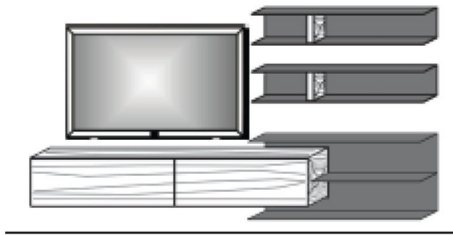

Abbildung zeigt **V 48A**

Kombi Nr. 48

Kombination bestehend aus:

1 x 2211 2 X 1125A
1 X 3136A

Kombi Nr. 48A

Applikation Metall anthrazit

Kombination bestehend aus:

1 x 2211A 2 X 1125A
1 X 3136A

Maße B/H/T in cm

291 / 170 / 39

Holz Umato sägerauh €

Metall anthrazit €

Extras

Typen-Nr.

Paneel-Bel.	2x	9734	2x
Paneel-Bel.		9816	

Kombi Nr. 50

Kombi Nr. 50A

Kombi Nr. V51

bestehend aus:

Kombination bestehend aus:

Applikation Metall anthrazit
Kombination bestehend aus:

1 x 3232 1 x 6041
1 x 6071A

1 x 3232 1 X 6041
1 x 6071

1 x 3232A 1 X 6041
1 x 6071A

Maße B/H/T in cm

302 / 207 / 44

Holz Umato sägerauh €

Metall anthrazit €

Metall/Holz komb. €

Extras

Typen-Nr.

Glasboden-Bel.	2x	9621	2x
Vitrinen-Bel.		9612