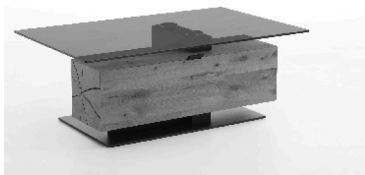

Couchtisch
Glasplatte (ESG) parsolbronze
Hirnholzblock mit Klappe
Bodenplatte Holz anthrazit