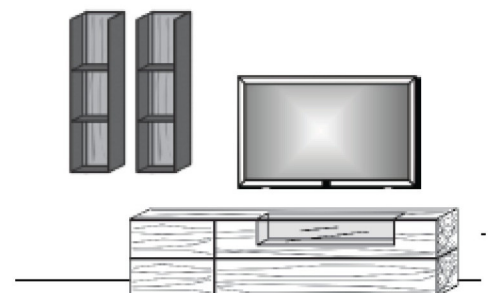

Holz Umato sägerauh €

Metall anthrazit €

Extras

Typen-Nr.

Indirekte Bel.	2x	9817	2x
Vitrinen-Bel.		9612	

Abbildung zeigt **V 54**

Konstruktionsbedingt sind die von uns eingesetzten LED Strips nicht austauschbar, da sie als Schutz vor elektrostatischer Entladung (ESD) und zur Kühlung der LED fest auf Trägerprofile wie z. B. Aluprofile aufgeklebt werden müssen. Somit gewähren wir eine durchgehend hohe Langlebigkeit unserer Leuchten. Technisch bedingte Modell- und Maßänderungen vorbehalten! Modelle gesetzlich geschützt! Aufgrund von unterschiedlichen Ausführungen und Funktionen können die angegebenen Maßangaben auf der AB im Einzelfall leicht variieren.