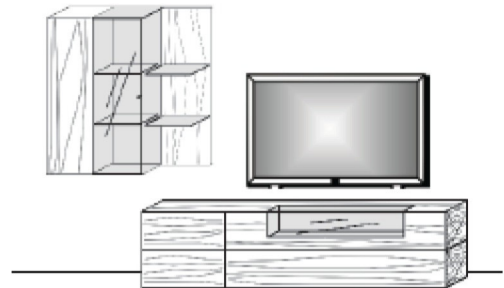

Abbildung zeigt **V 50**

Kombi Nr. 52

Kombination bestehend aus:

1 x 2211
2 X 1125A

Kombi Nr. 52A

Applikation Metall anthrazit

Kombination bestehend aus:

1 x 2211A
2 X 1125A

Maße B/H/T in cm

292 / 157 / 39

Holz Umato sägerauh €

Metall anthrazit €

Extras

Typen-Nr.

Paneel-Bel.	2x	9734	2x
Unterboden-Bel.		9634