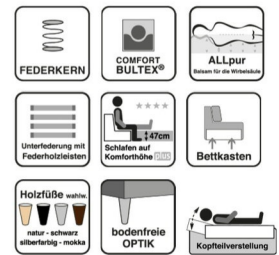

Goldberg

Highlights

Goldberg

Armlehne links oder
rechts bestellbar

inklusive geräumigem
Bettkasten

Made in Germany

Goldberg Aktionsmodell

Der Doppelnutzen: Einzelleie und Sofa in Einem!

- serienmäßig Federkern im Sitz
- optional mit COMFORT BULTEX- oder Nehl-ALLpur Verpolsterung
- gesund schlafen auf **körpergerecht, quer angelegten Federholzleisten**
- geräumiger, innenbelüfteter, von vorne zu öffnender Bettkasten
- 8-fach abklappbare Armlehne (wahlweise links oder rechts)
- Liegeflächenlänge ca. 200 cm
- inkl. eines durchgehenden, geschwungenen Rückenkissen zum bequemen Sitzen
- **Sitzen + Schlafen auf Komforthöhe plus (47 cm)**
- inkl. chromfarbige Designfüße aus Metall (**F1**) (**F1 = Standard**), auf Wunsch auch preisgleich mit Design-Metallfüßen in schwarz (**F2**) oder mit Holzfüßen (**F3**) (wahlweise in natur, schwarz, mokka o. silberf.)
- zerlegbar bis auf eine Türbreite von 78 cm
- Nacht-Schonbezug NightCover, Beistellsessel, Zierkissen + Hocker s. Zubehör

Preise / Maße in cm (ca. Maße)

Liegefläche	80 x 200		
Sitzmaße B H T	153 47 57		
Außenmaße B H T	182 (208) 79 86	Ø 40	40 40 65 65
Stoffbedarf f. Weißpolster	8,50 lfm.	0,50 lfm.	1,00 lfm. 0,70 lfm.
Stoffbedarf f. Bettkasten hinten	2,00 lfm.		