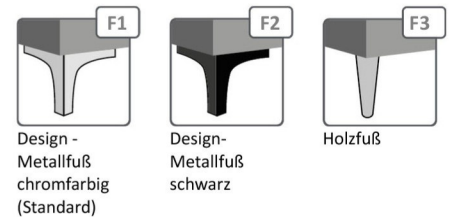

Goldberg

Highlights

Goldberg

Armlehne links oder
rechts bestellbar

inklusive geräumigem
Bettkasten

Made in Germany

Goldberg Aktionsmodell

Der Doppelnutzen: Einzelleie und Sofa in Einem!

- serienmäßig Federkern im Sitz
- optional mit COMFORT BULTEX- oder Nehl-ALLpur Verpolsterung
- gesund schlafen auf **körpergerecht, quer angelegten Federholzleisten**
- geräumiger, innenbelüfteter, von vorne zu öffnender Bettkasten
- 8-fach abklappbare Armlehne (wahlweise links oder rechts)
- Liegeflächenlänge ca. 200 cm
- inkl. eines durchgehenden, geschwungenen Rückenkissen zum bequemen Sitzen
- **Sitzen + Schlafen auf Komforthöhe plus (47 cm)**
- inkl. chromfarbige Designfüße aus Metall (**F1**) (**F1 = Standard**), auf Wunsch auch preisgleich mit Design-Metallfüßen in schwarz (**F2**) oder mit Holzfüßen (**F3**) (wahlweise in natur, schwarz, mokka o. silberf.)
- zerlegbar bis auf eine Türbreite von 78 cm
- Nacht-Schonbezug NightCover, Beistellsessel, Zierkissen + Hocker s. Zubehör

Preise / Maße in cm (ca. Maße)

Liegefläche	80 x 200		
Sitzmaße B H T	153 47 57		
Außenmaße B H T	182 (208) 79 86	Ø 40	40 40 65 65
Stoffbedarf f. Weißpolster	8,50 lfm.	0,50 lfm.	1,00 lfm. 0,70 lfm.
Stoffbedarf f. Bettkasten hinten	2,00 lfm.		