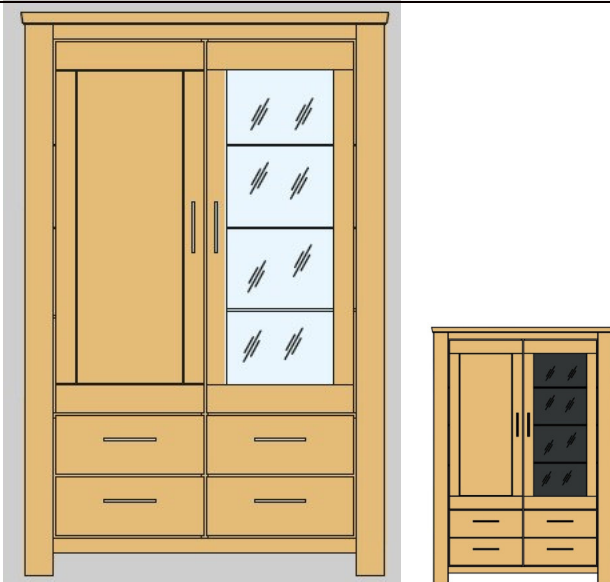

## **0144- / Highboard**

B 183 / H 165 / T 46 cm

0144-47-000

0144-47-004

**499063 LED Glasbodenbel.**

## **0274- / Vitrine**

B 130 / H 198 / T 46 cm

0274-47-000

0274-47-004

**499063 LED Glasbodenbel.**