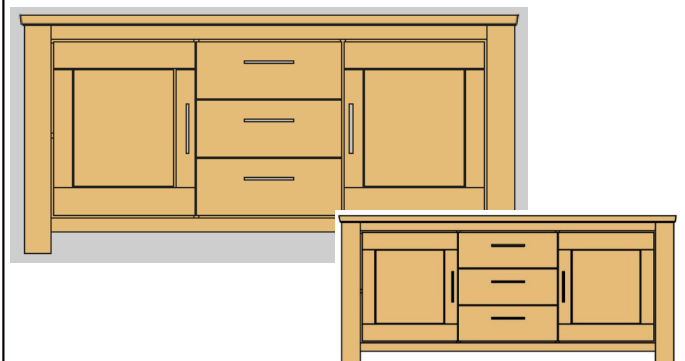

## **0274- / Vitrine**

B 130 / H 198 / T 46 cm

0274-47-000

0274-47-004

**499063 LED Glasbodenbel.**