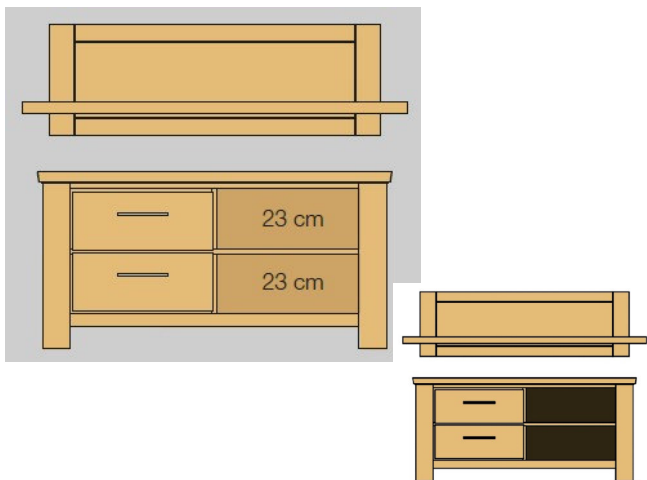

0194- / Wandboard

B 130 / H 40 T 20 cm

0194-47-000

0204- / Medienanrichte

B 130 / H 64 / T 46 cm

0204-47-000

0204-47-004