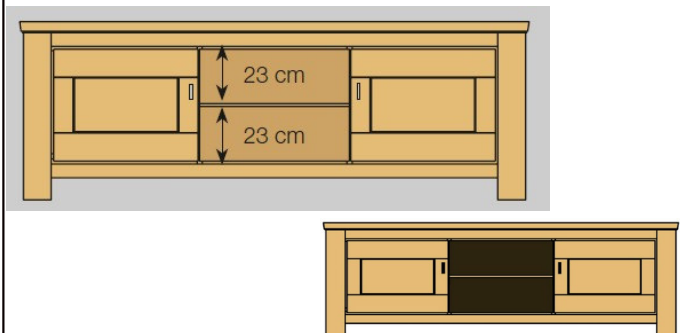

0214- / Medienanrichte

B 183 / H 64 T 46 cm

0214-47-000

0214-47-004