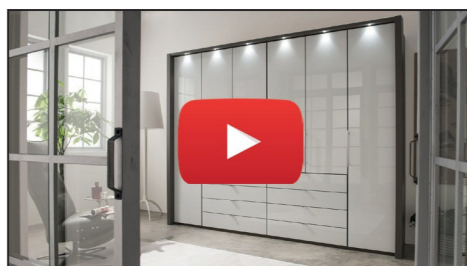

Messina

DAS PROGRAMM AUF EINEN BLICK

- Gleittüren-Panoramaschränke
- Zahlreiche **Schrankbreiten: 50 bis 400 cm**
- **2 Schrankhöhen: 216 und 236 cm**
- Schränke haben **Fronten im Korpus Farbton oder Glasfronten**, beides optional mit **Parsol-Bronze-Spiegeltüren** kombinierbar
- Wahlweise **mit oder ohne Schubkästen**
- Panorama-Elemente und Drehtüren
- **Griffe aus Metall**
- Vollausgebauter oder begehbare **Eckschrank** verfügbar
- Passepartout-Rahmen und Kranzleiste wahlweise inkl. LED-Beleuchtung
- Betten in 7 Breiten und 4 Längen mit verschiedenen Kopfteilausführungen
- 2 Bettseitenhöhen: 43 und 48 cm (Komforthöhe)
- **Großraum-Bettschubkasten**
- LED-Beleuchtung auf Wunsch

QUALITÄT IM DETAIL

- Rückwände: Hartfaser, eingenutet
- Drehtüren mit 105°-Öffnungswinkel und gedämpften Scharnieren
- Einlegeböden: 22 mm stark, auf Metallbodenträgern
- Metall-Kleiderstangen in Metallhalterungen, 40 kg belastbar
- Alle Beschläge sind aus Metall und hoch belastbar
- Maximaler Komfort durch Lieferung montierter Beimöbel

Produktvideo:

furn plan