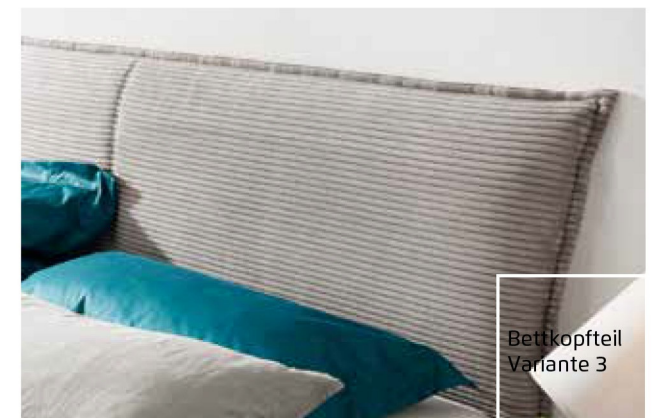

Bettkopfteil Variante 3