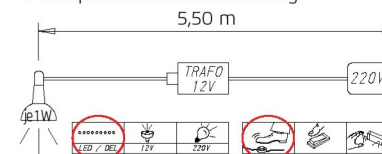

Beimöbel und passende Extras ORANGE - ZERLEGT Zubehör 1.1 finden Sie nach den Schränken.

Mod.-Nr.	Ausführung ▶	PASSEPARTOUTS, AUSGLEICHSLEISTE
FRONT-/KORPUSFARBE ▼		korpusfarben
alpinweiß		A9333
seidengrau		AD200
grau-metallic		A7303
champagner		AG729
Dekor-Druck Eiche Sonoma		AP613
Dekor-Druck Eiche Artisan		AD865

Passepartouts mit Beleuchtung.

Dieses Produkt enthält eine Lichtquelle der Energieeffizienzklasse G.

PASSEPARTOUTS	Schrankbreite ▶	136	181	226	271	315
	Skizze					
	Bezeichnung	Passepartout	Passepartout	Passepartout	Passepartout	Passepartout
Maße inkl. Schrank	↔ 144 cm ↓ 214/233 cm ↗ 64 cm	↔ 189 cm ↓ 214/233 cm ↗ 64 cm	↔ 233 cm ↓ 214/233 cm ↗ 64 cm	↔ 278 cm ↓ 214/233 cm ↗ 64 cm	↔ 323 cm ↓ 214/233 cm ↗ 64 cm	
Höhe 211 CM	▼ Art.-Nr.	▼ Preis	...	Höhe 211 CM		
ohne Beleuchtung	9P1P		9P2P	9P3P	9P4P	9P5P
mit Beleuchtung	9P1L		9P2L	9P3L	9P4L	9P5L
Höhe 229 CM	▼ Art.-Nr.	▼ Preis	...	Höhe 229 CM		
ohne Beleuchtung	9T1E		9T2E	9T3E	9T4E	9T5E
mit Beleuchtung	9T1L		9T2L	9T3L	9T4L	9T5L

AUSGLEICHSLEISTE	Schrankbreite ▶	für alle Breiten	
	Skizze		
	Bezeichnung	Ausgleichsleiste	
Maße	↔ 2 cm ↓ 210 cm/229 cm ↗ 12 cm		
HÖHE 210 CM	▼ Art.-Nr.	▼ Preis	...
korpusfarben	9R06		
HÖHE 229 CM	▼ Art.-Nr.	▼ Preis	...
korpusfarben	9R07		

HINWEIS:
Wird an einen Schwebetürenschränk ein Dreh-
türen- oder Eckschränk gestellt, muss immer
eine Ausgleichsleiste dazwischen montiert
werden.