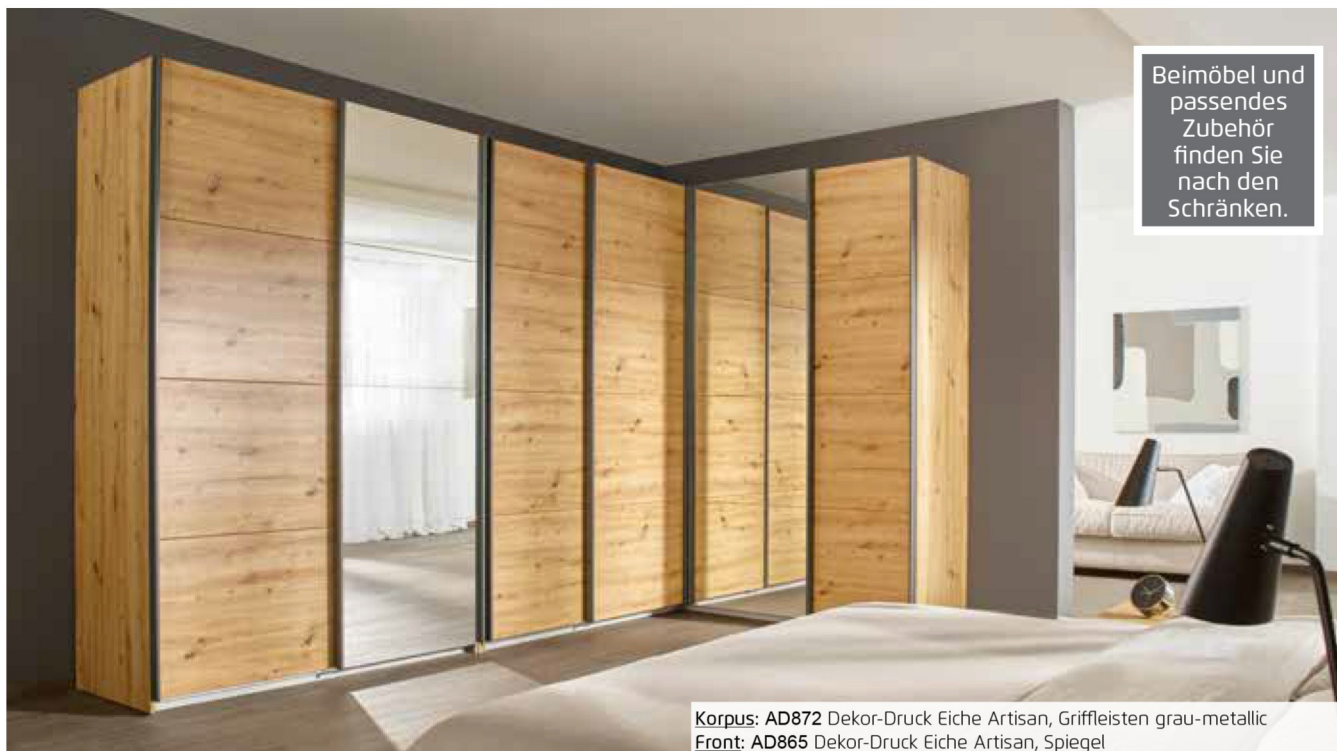

## Queen

Drehtürenschränk

individuell gestaltbar

praktisches Zubehör

optional

10 Jahre Garantie

Beimöbel und  
passendes  
Zubehör  
finden Sie  
nach den  
Schränken.

**Korpus:** AD872 Dekor-Druck Eiche Artisan, Griffleisten grau-metallic  
**Front:** AD865 Dekor-Druck Eiche Artisan, Spiegel