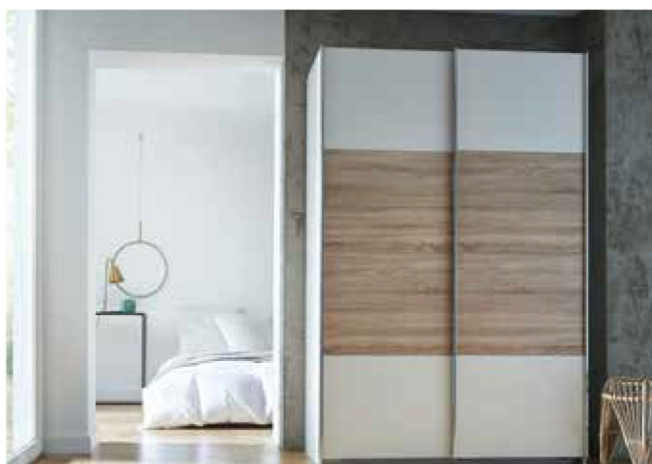

Korpus: AN893 alpinweiß, Griffleisten chromfarben
Front: A9333 alpinweiß, AP613 Dekor-Druck Eiche Sonoma