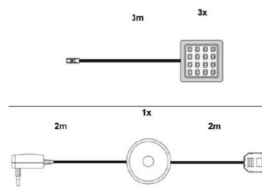

Beleuchtung (optional)