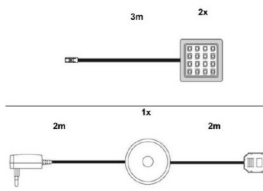

Plano

Beleuchtung (optional)