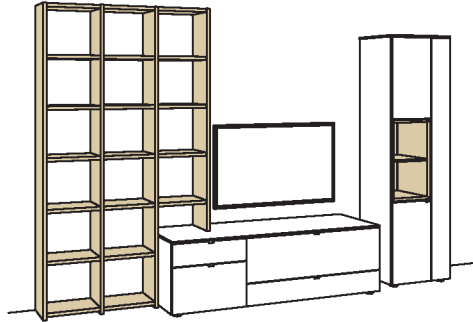

R = spiegelseitig zur Abbildung (preisgleich)

B	350 cm
H	226 cm
T	53/43/26 cm

KOMBI-GESAMTPREIS	Preis
Lack / Holz	

Kombination bestehend aus:

1x	Stollen andiamo home, links	H825-..00L
7x	Regalboden andiamo home	H828-..00
1x	Stollen andiamo home, mittig	H825-..00M
7x	Regalboden andiamo home	H828-..00
1x	Stollen andiamo home, mittig	H825-..00M
5x	Regalboden andiamo home	H828-..00
1x	Stollen andiamo home, rechts	H824-..00R
1x	Aufpreis, Stollenkürzung	9999-9974
1x	Lowboard andiamo home	H189-..00L
1x	Vitrine andiamo home	H613-....R