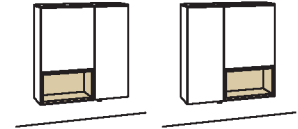

Bestell-Nr.:	H743-....L/R	Preis à
Lack / Holz		
Glastür für offenes Fach H743L	H856-5800L	
Glastür für offenes Fach H743R	H856-5800R	
Eckaufpreis für H743L	H866-0000L	
Eckaufpreis für H743R	H866-0000R	
Eckaufpreis+Verglasung für H743L	H876-5800L	
Eckaufpreis+Verglasung für H743R	H876-5800R	
1er Set LED-Beleuchtung	H901-0001	
Trafo	H915-0000	

Hängetype andiamo home

2-türig
2 Holzböden, verstellbar
2 offene Fächer
Belastbarkeit bis 40 kg
Aufgebaut

B à 100 cm
H 104 cm
T 33 cm