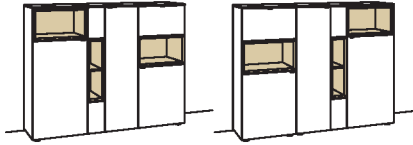

ANDIAMO HOME

Lieferbare Ausführungen (bitte ergänzen Sie die Bestellnummer):

Korpus + Front (5. + 6. Stelle der Bestell-Nr.)

- 36 - Lack schiefergrau matt
- 37 - Lack kristallweiß matt

Offene Fächer (7. + 8. Stelle der Bestell-Nr.)

- 03 - Eiche rustico hell geölt
- 07 - Eiche hell geölt
- 42 - Colorado Nussbaum geölt
- 72 - Wildeiche hell soft gebürstet geölt
- 76 - Santanaeiche hell geölt

optional für offene Fächer:

- Eckfach
- Glastüren

4 RASTER

H 139 cm

HIGHBOARD

Highboard andiamo home

- 5-türig
- 4 Holzböden, verstellbar
- 2 Konstruktionsböden
- 1 Klappe
- 3 offene Fächer
- (Fach mittig mit
- 1 Holzboden, fest)
- Vormontiert,
- 3 Colli

B à 180 cm
H 139 cm
T 43 cm

Bestell-Nr.:	H429-....L/R	Preis à
Lack / Holz		
Glastür für offenes Fach links	H856-5800L	
Glastür für offenes Fach rechts	H856-5800R	
Eckaufpreis für offenes Fach links	H866-0000L	
Eckaufpreis für offenes Fach rechts	H866-0000R	
Eckaufpreis+Verglasung links	H876-5800L	
Eckaufpreis+Verglasung rechts	H876-5800R	
4x 1er Set LED-Beleuchtung	H901-0001 à	
Ambiente Beleuchtung	H909-0026	
Trafo	H915-0000	
Untergestell	H848-..08	
Untergestellbeleuchtung	H911-0008	

Highboard andiamo home

- 3-türig
- 5 Holzböden, verstellbar
- 2 Konstruktionsböden
- 2 Schubkästen mit Vollauszügen
- 2 offene Fächer,
- (davon 1 Fach mit 3 Holzböden, fest)
- Vormontiert, 3 Colli

B à 180 cm
H 139 cm
T 43 cm