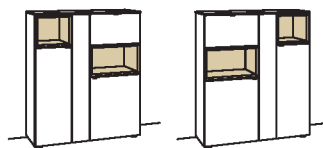

Bestell-Nr.: **H427-....L/R**

Preis à

Lack / Holz

Glastür für offenes Fach li. für H427L	H855-5800L
Glastür für offenes Fach re. für H427L	H856-5800R
Glastür für offenes Fach li. für H427R	H856-5800L
Glastür für offenes Fach re. für H427R	H855-5800R
Eckaufpreis links für H427L	H865-0000L
Eckaufpreis rechts für H427L	H866-0000R
Eckaufpreis links für H427R	H866-0000L
Eckaufpreis rechts für H427R	H865-0000R
Eckaufpr.+Verglasung li. für H427L	H875-5800L
Eckaufpr.+Verglasung re. für H427L	H876-5800R
Eckaufpr.+Verglasung li. für H427R	H876-5800L
Eckaufpr.+Verglasung re. für H427R	H875-5800R
2x 1er Set LED-Beleuchtung	H901-0001 à
Ambiente Beleuchtung	H909-0024
Trafo	H915-0000
Untergestell	H848-..05
Untergestellbeleuchtung	H911-0005

Highboard andiamo home

- 3-türig
- 3 Holzböden, verstellbar
- 1 Konstruktionsboden
- 3 Schubkästen mit Vollauszügen
- 1 offenes Fach mit
- 3 Holzböden, fest
- Vormontiert, 3 Colli

B à 160 cm
H 139 cm
T 43 cm