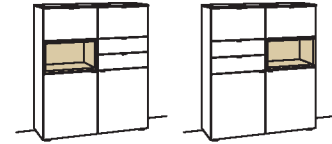

Highboard andiamo home

- 2-türig
- 2 Holzböden, verstellbar
- 2 Schubkästen mit Vollauszügen
- 2 Klappen oben
- 1 offenes Fach
- Aufgebaut

B à 120 cm
H 139 cm
T 43 cm

Bestell-Nr.: **H425-....L/R**

Preis à