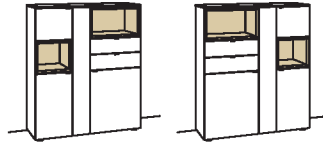

Bestell-Nr.: **H424-....L/R**

Preis à

Lack / Holz

Glastür für offenes Fach li. für H424L	H855-5800L
Glastür für offenes Fach re. für H424L	H856-5800R
Glastür für offenes Fach li. für H424R	H856-5800L
Glastür für offenes Fach re. für H424R	H855-5800R
Eckaufpreis links für H424L	H865-0000L
Eckaufpreis rechts für H424L	H866-0000R
Eckaufpreis links für H424R	H866-0000L
Eckaufpreis rechts für H424R	H865-0000R
Eckaufpr.+Verglasung li. für H424L	H875-5800L
Eckaufpr.+Verglasung re. für H424L	H876-5800R
Eckaufpr.+Verglasung li. für H424R	H876-5800L
Eckaufpr.+Verglasung re. für H424R	H875-5800R
2x 1er Set LED-Beleuchtung	H901-0001 à
Ambiente Beleuchtung	H909-0024
Trafo	H915-0000
Untergestell	H848-..05
Untergestellbeleuchtung	H911-0005

Highboard andiamo home

- 2-türig
- 2 Holzböden, verstellbar
- 2 Schubkästen mit Vollauszügen
- 2 Klappen oben
- 1 offenes Fach
- Aufgebaut

B à 120 cm
H 139 cm
T 43 cm