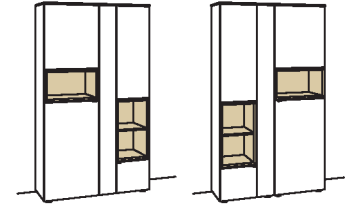

Bestell-Nr.: **H621-....L/R**

Preis à

Lack / Holz	
Glastür für offenes Fach li. für H621L	H856-5800L
Glastür für offenes Fach re. für H621L	H857-5800R
Glastür für offenes Fach li. für H621R	H857-5800L
Glastür für offenes Fach re. für H621R	H856-5800R
Eckaufpreis links für H621L	H866-0000L
Eckaufpreis rechts für H621L	H867-0000R
Eckaufpreis links für H621R	H867-0000L
Eckaufpreis rechts für H621R	H866-0000R
Eckaufpr.+Verglasung li. für H621L	H876-5800L
Eckaufpr.+Verglasung re. für H621L	H877-5800R
Eckaufpr.+Verglasung li. für H621R	H877-5800L
Eckaufpr.+Verglasung re. für H621R	H876-5800R
3x 1er Set LED-Beleuchtung	H901-0001 à
Ambiente Beleuchtung	H909-0037
Trafo	H915-0000
Untergestell	H848-..05
Untergestellbeleuchtung	H911-0005

Vitrine andiamo home

7-türig
7 Holzböden, verstellbar
3 Konstruktionsböden
2 Schubkästen mit Vollauszügen
4 offene Fächer (kleines Fach
oben mit Holzboden, fest)
Vormontiert,
4 Colli

B à 160 cm
H 207 cm
T 43 cm