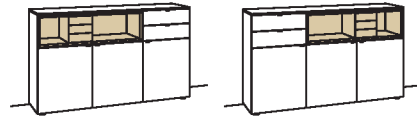

Bestell-Nr.:	H316-....L/R	Preis à
Lack / Holz		
2x 1er Set LED-Beleuchtung	H901-0001 à	
Ambiente Beleuchtung	H909-0019	
Trafo	H915-0000	
Untergestell	H848-.08	
Untergestellbeleuchtung	H911-0008	

Sideboard andiamo home

1-türig
1 Holzboden, verstellbar
3 Schubkästen mit Vollauszügen (zweigeteilt)
1 Klappe
1 offenes Fach mit Schubkasteneinsatz (nicht verstellbar)
Aufgebaut

B à 180 cm
H 105 cm
T 43 cm