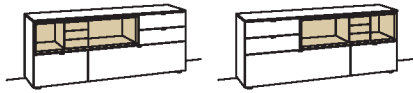

H 71 cm

SIDEBOARD

Sideboard andiamo home

4 Schubkästen mit Vollauszügen
(davon großer Schubkasten zweigeteilt)
1 offenes Fach mit Schubkasteneinsatz
(nicht verstellbar)
Aufgebaut

B à 180 cm
H 71 cm
T 43 cm