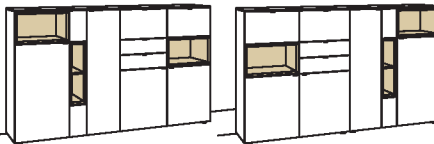

Bestell-Nr.:	H434-....L/R	Preis à
Lack / Holz		
Glastür für offenes Fach links	H856-5800L	
Glastür für offenes Fach rechts	H856-5800R	
Eckaufpreis für offenes Fach links	H866-0000L	
Eckaufpreis für offenes Fach rechts	H866-0000R	
Eckaufpreis+Verglasung links	H876-5800L	
Eckaufpreis+Verglasung rechts	H876-5800R	
4x 1er Set LED-Beleuchtung	H901-0001 à	
Ambiente Beleuchtung	H909-0027	
Trafo	H915-0000	
Untergestell	H848-..11	
Untergestellbeleuchtung	H911-0011