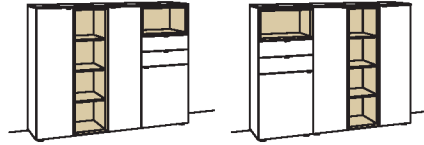

Bestell-Nr.:	H430-....L/R	Preis à
Lack / Holz		
Glastür offenes Fach hoch für H430L	H859-5800R	
Glastür offenes Fach re. für H430L	H856-5800R	
Glastür offenes Fach li. für H430R	H856-5800L	
Glastür offenes Fach hoch für H430R	H859-5800L	
Eckaufpreis rechts für H430L	H866-0000R	
Eckaufpreis links für H430R	H866-0000L	
Eckaufpreis+Verglasung re. H430L	H876-5800R	
Eckaufpreis+Verglasung li. H430R	H876-5800L	
5x 1er Set LED-Beleuchtung	H901-0001 à	
Ambiente Beleuchtung	H909-0026	
Trafo	H915-0000	
Untergestell	H848-..08	
Untergestellbeleuchtung	H911-0008	

Highboard andiamo home

- 3-türig
- 3 Holzböden, verstellbar
- 2 Schubkästen mit Vollauszügen
- 3 Klappen
- 2 offene Fächer
- Vormontiert,
- 3 Colli

B à 180 cm
H 139 cm
T 43 cm