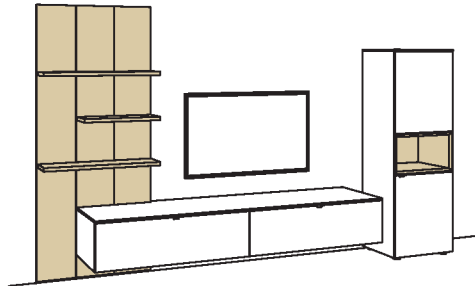

optional für offene Fächer:

- Eckfach
- Glastüren

9. Stelle der Bestell-Nr.:

- L= abgebildete Wand
- R= spiegelseitige Wand

Kombination AH32-....L/R

R = spiegelseitig zur Abbildung (preisgleich)

B	350 cm	KOMBI-GESAMTPREIS	Preis
H	207 cm	Lack / Holz	
T	53/43/20/4 cm		