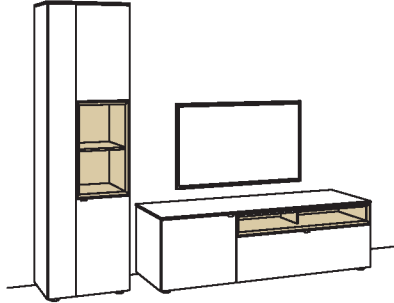

9. Stelle der Bestell-Nr.:

- L= abgebildete Wand
- R= spiegelseitige Wand

Kombination AH03-....L/R

R = spiegelseitig zur Abbildung (preisgleich)

B 260 cm
H 207 cm
T 53/43 cm

KOMBI-GESAMTPREIS	Preis
Lack / Holz	