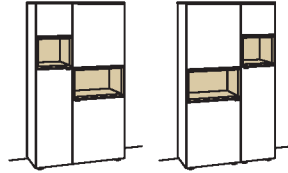

Vitrine andiamo home

4-türig
4 Holzböden, verstellbar
2 offene Fächer
Vormontiert,
3 Colli

B à 100 cm
H 173 cm
T 43 cm

Zusatzausstattung gegen Berechnung finden Sie auf den Seiten 33 - 38:

Wandboards, Paneele, Stollen, Glastüren, Eckaufpreise, TV-Zubehör, LED-Beleuchtung, Trafo und Funkdimmer ...

Bestell-Nr.:	H515-....L/R	Preis à	Bestell-Nr.:	H516-....L/R	Preis à
Lack / Holz			Lack / Holz		
Glastür für offenes Fach für H515L	H856-5800R		Glastür für offenes Fach li. für H516L	H855-5800L	
Glastür für offenes Fach für H515R	H856-5800L		Glastür für offenes Fach re. für H516L	H856-5800R	
Eckaufpreis für H515L	H866-0000R		Glastür für offenes Fach li. für H516R	H856-5800L	
Eckaufpreis für H515R	H866-0000L		Glastür für offenes Fach re. für H516R	H855-5800R	
Eckaufpreis+Verglasung für H515L	H876-5800R		Eckaufpreis links für H516L	H865-0000L	
Eckaufpreis+Verglasung für H515R	H876-5800L		Eckaufpreis rechts für H516L	H866-0000R	
1er Set LED-Beleuchtung	H901-0001		Eckaufpreis links für H516R	H866-0000L	
Ambiente Beleuchtung	H909-0031		Eckaufpreis rechts für H516R	H865-0000R	
Trafo	H915-0000		Eckaufpr.+Verglasung li. für H516L	H875-5800L	
Untergestell	H848-..04		Eckaufpr.+Verglasung re. für H516L	H876-5800R	
Untergestellbeleuchtung	H911-0004		Eckaufpr.+Verglasung li. für H516R	H876-5800L	
			Eckaufpr.+Verglasung re. für H516R	H875-5800R	
			2x 1er Set LED-Beleuchtung	H901-0001 à	
			Ambiente Beleuchtung	H909-0031	
			Trafo	H915-0000	
			Untergestell	H848-..04	
			Untergestellbeleuchtung	H911-0004	

Pflegeset 1 für normal geölte Oberflächen:

Bestell-Nr.: 0000-1427 Preis

Pflegeset 2 für hell geölte Oberflächen:

Bestell-Nr.: 0000-1428 Preis

Pflegeset 3 für Oberfläche Eiche rustico:

Bestell-Nr.: 0000-1430 Preis