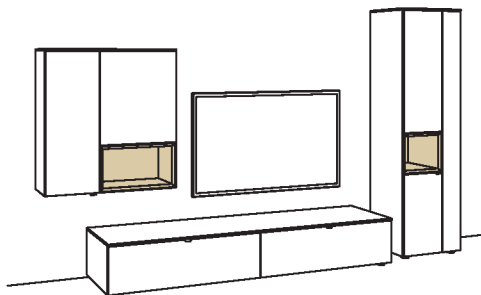

Kombination AH12-....L/R

R = spiegelseitig zur Abbildung (preisgleich)

B 360 cm
H 207 cm
T 53/43/33 cm

KOMBI-GESAMTPREIS

Lack / Holz

Preis

Kombination bestehend aus:

1x	Hängetype andiamo home	H743-....R
1x	Lowboard andiamo home	H166-..00L
1x	Vitrine andiamo home	H612-....R

BELEUCHTUNGS-PAKET:

Komplette Beleuchtung inkl. Trafo, Verlängerung u. Funkdimmer **HL12-0000**

Preis

BELEUCHTUNG für Einzelbestellungen:

Preis

2x	1er Set LED-Beleuchtung, Hängetype/Vitrine à	H901-0001
1x	Ambiente Beleuchtung, Lowboard	H909-0005
1x	Ambiente Beleuchtung, Vitrine	H909-0034
2x	Trafo à	H915-0000
1x	Extra Verlängerung	H916-0000
1x	Funkdimmer-Set	0094-0032

Zusatzausstattung, wahlweise:

1x	Glastür für offenes Fach H743R, Hängetype	H856-5800R
1x	Glastür für offenes Fach für H612R, Vitrine	H855-5800L
1x	Eckaufpreis für H743R, Hängetype	H866-0000R
1x	Eckaufpreis für H612R, Vitrine	H865-0000L
1x	Eckaufpreis+Verglasung für H743R, Hängetype	H876-5800R
1x	Eckaufpreis+Verglasung für H612R, Vitrine	H875-5800L
1x	Untergestell, Lowboard	H848-..11
1x	Untergestellbeleuchtung, Lowboard	H911-0011
1x	Untergestell, Vitrine	H848-..02
1x	Untergestellbeleuchtung, Vitrine	H911-0002
1x	Kabeldurchlass, Lowboard	H840-0000