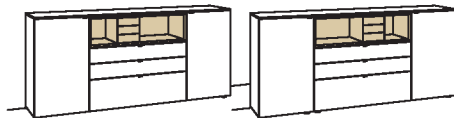

Bestell-Nr.:	H319-....L/R	Preis à
Lack / Holz		
2x 1er Set LED-Beleuchtung	H901-0001 à	
Ambiente Beleuchtung	H909-0020	
Trafo	H915-0000	
Untergestell	H848-.11	
Untergestellbeleuchtung	H911-0011	

Zusatzausstattung gegen Berechnung finden Sie auf den Seiten 33 - 38:

Wandboards, Paneele, Stollen, Glastüren, Eckaufpreise, TV-Zubehör, LED-Beleuchtung, Trafo und Funkdimmer ...

Pflegeset 1 für normal geölte Oberflächen: Bestell-Nr.: 0000-1427 Preis

Pflegeset 2 für hell geölte Oberflächen: Bestell-Nr.: 0000-1428 Preis

Pflegeset 3 für Oberfläche Eiche rustico: Bestell-Nr.: 0000-1430 Preis