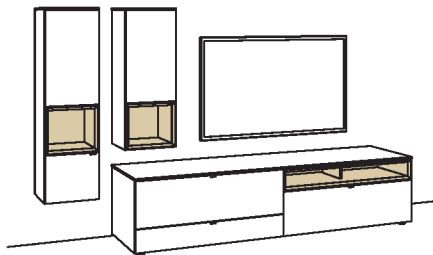

Kombination AH10-....L/R

R = spiegelseitig zur Abbildung (preisgleich)

B	300 cm	KOMBI-GESAMTPREIS	Preis
H	175 cm	Lack / Holz	
T	53/33 cm		

Kombination bestehend aus:

1x	Hängetype andiamo home	H752-....L
1x	Hängetype andiamo home	H733-....L
1x	Lowboard andiamo home	H194-....L

BELEUCHTUNGS-PAKET: Preis

Komplette Beleuchtung inkl. Trafo, Verlängerung u. Funkdimmer **HL10-0000**

BELEUCHTUNG für Einzelbestellungen: Preis

4x	1er Set LED-Beleuchtung, Hängetype/Lowboard à	H901-0001
1x	Ambiente Beleuchtung, Lowboard	H909-0010
1x	Trafo	H915-0000
1x	Extra Verlängerung	H916-0000
1x	Funkdimmer-Set	0094-0032

Zusatzausstattung, wahlweise:

1x	Glastür für offenes Fach H733L, Hängetype	H855-5800L
1x	Glastür für offenes Fach H752L, Hängetype	H855-5800L
1x	Eckaufpreis für H733L, Hängetype	H865-0000L
1x	Eckaufpreis für H752L, Hängetype	H865-0000L
1x	Eckaufpreis+Verglasung für H733L, Hängetype	H875-5800L
1x	Eckaufpreis+Verglasung für H752L, Hängetype	H875-5800L
1x	Untergestell, Lowboard	H848-..11
1x	Untergestellbeleuchtung, Lowboard	H911-0011
1x	Kabeldurchlass, Lowboard	H840-0000