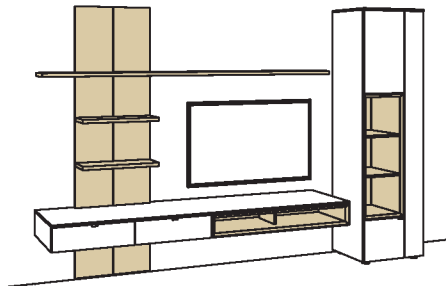

Kombination AH30-....L/R

R = spiegelseitig zur Abbildung (preisgleich)

B	320 cm	KOMBI-GESAMTPREIS	Preis
H	207 cm	Lack / Holz	
T	53/43/20/4 cm		

Kombination bestehend aus:

1x	Panel andiamo home	H815-..00
1x	Aufpreis, Paneelkürzung	9999-9973
2x	Wandboard andiamo home	H805-..00
1x	Wandboard für Panel andiamo home	H813-..00L
1x	Hängelowboard andiamo home	H071-....L
1x	Vitrine andiamo home	H616-....R

BELEUCHTUNGSPAKET:	Preis
Komplette Beleuchtung inkl. Trafo, Verlängerung u. Funkdimmer	HL30-0000

BELEUCHTUNG für Einzelbestellungen:	Preis

7x	1er Set LED-Beleuchtung, Wandboard/Hängelowboard/Vitrine à	H901-0001
1x	3er Set Beleuchtung, Wandboard	H901-0003
1x	Ambiente Beleuchtung, Panel	H902-0001
1x	Ambiente Beleuchtung, Vitrine	H909-0034
2x	Trafo à	H915-0000
1x	Extra Verlängerung	H916-0000
1x	Funkdimmer-Set	0094-0032

Zusatzausstattung, wahlweise:

1x	Glastür für offenes Fach für H616R, Vitrine	H858-5800L
1x	Eckaufpreis für H616R, Vitrine	H868-0000L
1x	Eckaufpreis+Verglasung für H616R, Vitrine	H878-5800L
1x	Untergestell, Vitrine	H848-..02
1x	Untergestellbeleuchtung, Vitrine	H911-0002
1x	Kabeldurchlass, Hängelowboard	H840-0000

Panele und Wandboards immer in Holzfarbe.