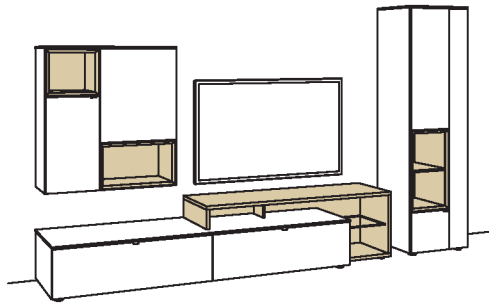

9. Stelle der Bestell-Nr.:

- L=abgebildete Wand
- R= spiegelseitige Wand

Kombination AH13-....L/R

R = spiegelseitig zur Abbildung (preisgleich)

B	365 cm
H	207 cm
T	53/43/33 cm

KOMBI-GESAMTPREIS	Preis
Lack / Holz	