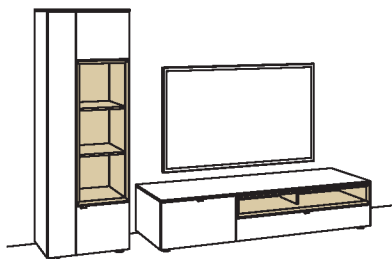

Wandboard immer in Holzfarbe.

Kombination AH02-....L/R

R = spiegelseitig zur Abbildung (preisgleich)

B 260 cm
H 173 cm
T 53/43 cm

KOMBI-GESAMTPREIS

Lack / Holz

Preis

Kombination bestehend aus: