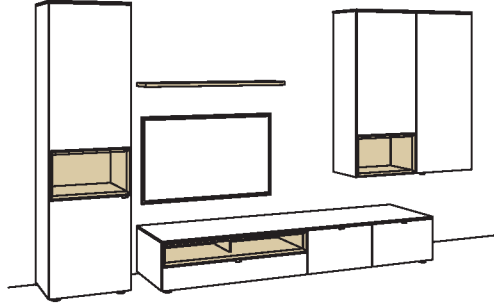

9. Stelle der Bestell-Nr.:

- L= abgebildete Wand
- R= spiegelseitige Wand

Kombination AH22-....L/R

R = spiegelseitig zur Abbildung (preisgleich)

B	380 cm	KOMBI-GESAMTPREIS	Preis
H	207 cm	Lack / Holz	
T	53/43/33/20 cm		