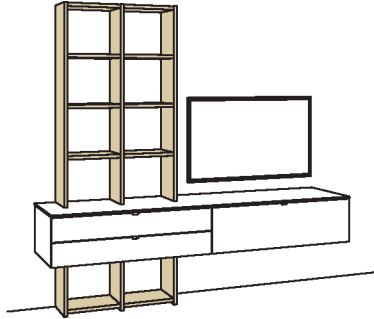

9. Stelle der Bestell-Nr.:

- L= abgebildete Wand
- R= spiegelseitige Wand

Kombination AH41-....L/R

R = spiegelseitig zur Abbildung (preisgleich)

B 240 cm
H 226 cm
T 53/26 cm

KOMBI-GESAMTPREIS

Lack / Holz

Preis