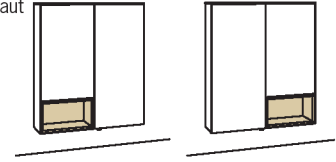

Bestell-Nr.:	H763-....L/R	Preis à
Lack / Holz		
Glastür für offenes Fach für H763L	H856-5800L	
Glastür für offenes Fach für H763R	H856-5800R	
Eckaufpreis für H763L	H866-0000L	
Eckaufpreis für H763R	H866-0000R	
Eckaufpreis+Verglasung für H763L	H876-5800L	
Eckaufpreis+Verglasung für H763R	H876-5800R	
1er Set LED-Beleuchtung	H901-0001	
Trafo	H915-0000	

Hängetype andiamo home

3-türig
3 Holzböden, verstellbar
2 offene Fächer
Belastbarkeit bis 40 kg
Aufgebaut

B à 120 cm
H 138 cm
T 33 cm