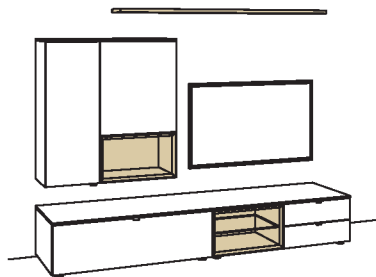

9. Stelle der Bestell-Nr.:

- L=abgebildete Wand
- R= spiegelseitige Wand

Kombination AH01-....L/R

R = spiegelseitig zur Abbildung (preisgleich)

B 240 cm
H 185 cm
T 53/33/20 cm

KOMBI-GESAMTPREIS

Lack / Holz

Preis