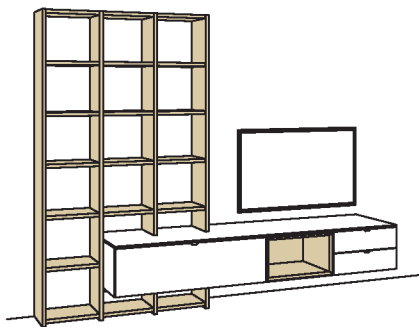

R = spiegelseitig zur Abbildung (preisgleich)

B 285 cm
H 226 cm
T 53/26 cm

KOMBI-GESAMTPREIS

Lack / Holz

Preis

Kombination bestehend aus:

1x	Stollen andiamo home, links	H825-..00L
7x	Regalboden andiamo home	H828-..00
1x	Stollen andiamo home, mittig	H825-..00M
7x	Regalboden andiamo home	H828-..00
1x	Stollen andiamo home, mittig	H825-..00M
1x	Aufpreis, Stollenkürzung	9999-9974
7x	Regalboden andiamo home	H828-..00
1x	Stollen andiamo home, rechts	H825-..00R
1x	Aufpreis, Stollenkürzung	9999-9974
1x	Hängelowboard andiamo home	H097-....R