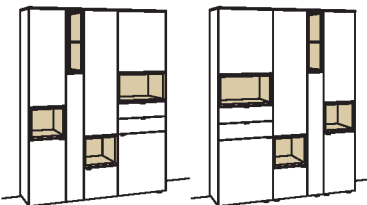

Bestell-Nr.: **H622-....L/R**

Preis à

Lack / Holz	
Glastür für offenes Fach li. für H622L	H855-5800L
Glastür für offenes Fach li. für H622R	H856-5800L
Glastür für offenes Fach mi. für H622L	H855-5800R
Glastür für offenes Fach mi. für H622R	H855-5800L
Glastür für offenes Fach re. für H622L	H856-5800R
Glastür für offenes Fach re. für H622R	H855-5800R
Eckaufpreis links für H622L	H865-0000L
Eckaufpreis links für H622R	H866-0000L
Eckaufpreis rechts für H622L	H866-0000R
Eckaufpreis rechts für H622R	H865-0000R
Eckaufpr.+Verglasung li. für H622L	H875-5800L
Eckaufpr.+Verglasung li. für H622R	H876-5800L
Eckaufpr.+Verglasung re. für H622L	H876-5800R
Eckaufpr.+Verglasung re. für H622R	H875-5800R
5x 1er Set LED-Beleuchtung	H901-0001 à
Ambiente Beleuchtung	H909-0038
Trafo	H915-0000
Untergestellbeleuchtung	H911-0007
Untergestell	H848-..07

Zusatzausstattung gegen Berechnung finden

Sie auf den Seiten 33 - 38:

Wandboards, Paneele, Stollen, Glastüren,
Eckaufpreise, TV-Zubehör, LED-Beleuchtung,
Trafo und Funkdimmer ...

Pflegeset 1 für normal geölte Oberflächen:

Bestell-Nr.: **0000-1427** Preis

Pflegeset 2 für hell geölte Oberflächen:

Bestell-Nr.: **0000-1428** Preis

Pflegeset 3 für Oberfläche Eiche rustico:

Bestell-Nr.: **0000-1430** Preis