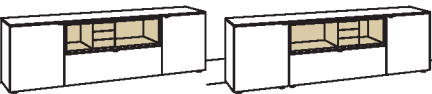

Bestell-Nr.:	H221-....L/R	Preis à
Lack / Holz		
2x 1er Set LED-Beleuchtung	H901-0001 à	
Ambiente Beleuchtung	H909-0015	
Trafo	H915-0000	
Untergestell	H848-..11	
Untergestellbeleuchtung	H911-0011	

Sideboard andiamo home

4 Schubkästen mit Vollauszügen (zweigeteilt)
1 offenes Fach mit Schubkasteneinsatz
(nicht verstellbar)
Vormontiert, 3 Colli

B à 240 cm
H 71 cm
T 43 cm