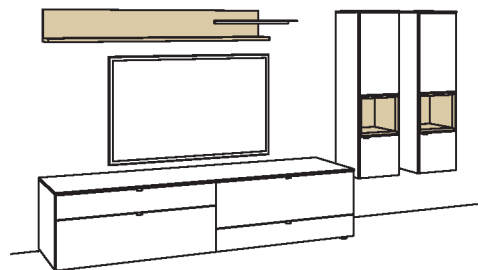

L= abgebildete Wand

R= spiegelseitige Wand

Kombination AH11-....L/R

R = spiegelseitig zur Abbildung (preisgleich)

B 360 cm
H 180 cm
T 53/33/23 cm

KOMBI-GESAMTPREIS

Lack / Holz

Preis