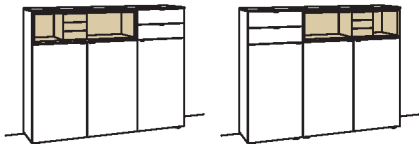

Bestell-Nr.:	H432-....L/R	Preis à
Lack / Holz		
2x 1er Set LED-Beleuchtung	H901-0001 à	
Ambiente Beleuchtung	H909-0026	
Trafo	H915-0000	
Untergestell	H848-..08	
Untergestellbeleuchtung	H911-0008	

Highboard andiamo home

- 3-türig
- 3 Holzböden, verstellbar
- 2 Schubkästen mit Vollauszügen
- 3 Klappen
- 1 offenes Fach mit Schubkasteneinsatz
- (nicht verstellbar)
- Aufgebaut
- Vormontiert, 3 Colli

B à 180 cm
H 139 cm
T 43 cm