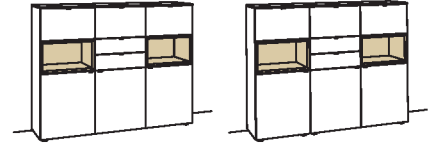

Bestell-Nr.:	H431-....L/R	Preis à
Lack / Holz		
Glastür für offenes Fach links	H856-5800L	
Glastür für offenes Fach rechts	H856-5800R	
Eckaufpreis für offenes Fach links	H866-0000L	
Eckaufpreis für offenes Fach rechts	H866-0000R	
Eckaufpreis+Verglasung links	H876-5800L	
Eckaufpreis+Verglasung rechts	H876-5800R	
2x 1er Set LED-Beleuchtung	H901-0001 à	
Ambiente Beleuchtung	H909-0026	
Trafo	H915-0000	
Untergestell	H848-..08	
Untergestellbeleuchtung	H911-0008	

Highboard andiamo home

- 3-türig
- 6 Holzböden, verstellbar
- 2 Schubkästen mit Vollauszügen
- 1 offenes Fach mit Schubkasteneinsatz
- (nicht verstellbar)
- Vormontiert, 3 Colli

B à 180 cm
H 139 cm
T 43 cm