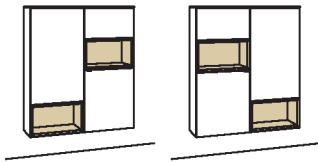

Bestell-Nr.:	H764-....L/R	Preis à
Lack / Holz		
Glastür für offenes Fach links	H856-5800L	
Glastür für offenes Fach rechts	H856-5800R	
Eckaufpreis links	H866-0000L	
Eckaufpreis rechts	H866-0000R	
Eckaufpreis+Verglasung links	H876-5800L	
Eckaufpreis+Verglasung rechts	H876-5800R	
2x 1er Set LED-Beleuchtung	H901-0001 à	
Trafo	H915-0000	

Zusatzausstattung gegen Berechnung finden Sie auf den Seiten 33 - 38:

Wandboards, Paneele, Stollen, Glastüren, Eckaufpreise, TV-Zubehör, LED-Beleuchtung, Trafo und Funkdimmer ...

Pflegeset 1 für normal geölte Oberflächen:

Bestell-Nr.: 0000-1427 Preis

Pflegeset 2 für hell geölte Oberflächen:

Bestell-Nr.: 0000-1428 Preis

Pflegeset 3 für Oberfläche Eiche rustico:

Bestell-Nr.: 0000-1430 Preis