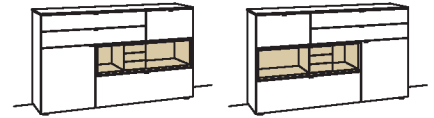

Sideboard andiamo home

1-türig
1 Holzboden, verstellbar
3 Schubkästen mit Vollauszügen (zweigeteilt)
1 Klappe
1 offenes Fach mit Schubkasteneinsatz (nicht verstellbar)
Aufgebaut

B à 180 cm
H 105 cm
T 43 cm