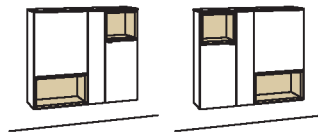

Bestell-Nr.:	H747-....L/R	Preis à
Lack / Holz		
Glastür für offenes Fach li. H747L	H856-5800L	
Glastür für offenes Fach re. H747L	H855-5800R	
Glastür für offenes Fach li. H747R	H855-5800L	
Glastür für offenes Fach re. H747R	H856-5800R	
Eckaufpreis links für H747L	H866-0000L	
Eckaufpreis rechts für H747L	H865-0000R	
Eckaufpreis links für H747R	H865-0000L	
Eckaufpreis rechts für H747R	H866-0000R	
Eckaufpr.+Verglasung li. für H747L	H876-5800L	
Eckaufpr.+Verglasung re. für H747L	H875-5800R	
Eckaufpr.+Verglasung li. für H747R	H875-5800L	
Eckaufpr.+Verglasung re. für H747R	H876-5800R	
2x 1er Set LED-Beleuchtung	H901-0001 à	
Trafo	H915-0000	

Zusatzausstattung gegen Berechnung finden Sie auf den Seiten 33 - 38:

Wandboards, Paneele, Stollen, Glastüren, Eckaufpreise, TV-Zubehör, LED-Beleuchtung, Trafo und Funkdimmer ...

Pflegeset 1 für normal geölte Oberflächen:

Bestell-Nr.: 0000-1427 Preis

Pflegeset 2 für hell geölte Oberflächen:

Bestell-Nr.: 0000-1428 Preis

Pflegeset 3 für Oberfläche Eiche rustico:

Bestell-Nr.: 0000-1430 Preis