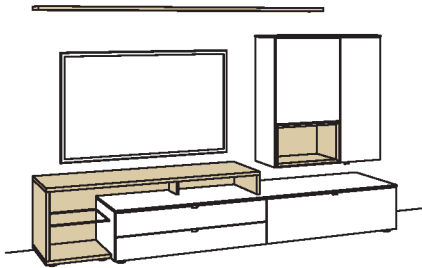

optional für offene Fächer:

- Eckfach
- Glastüren

9. Stelle der Bestell-Nr.:

- L= abgebildete Wand
- R= spiegelseitige Wand

Kombination AH05-....L/R

R = spiegelseitig zur Abbildung (preisgleich)

B	287 cm	KOMBI-GESAMTPREIS	Preis
H	180 cm	Lack / Holz	
T	53/43/33/20 cm		