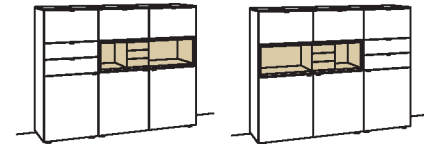

Bestell-Nr.:	H433-....L/R	Preis à
Lack / Holz		
2x 1er Set LED-Beleuchtung	H901-0001 à	
Ambiente Beleuchtung	H909-0026	
Trafo	H915-0000	
Untergestell	H848-..08	
Untergestellbeleuchtung	H911-0008	

Highboard andiamo home

- 6-türig
- 5 Holzböden, verstellbar
- 2 Konstruktionsböden
- 2 Schubkästen mit Vollauszügen
- 2 Klappen
- 3 offene Fächer (davon 1 Fach mit
- Holzboden, fest)
- Vormontiert, 3 Colli

B à 240 cm
H 139 cm
T 43 cm