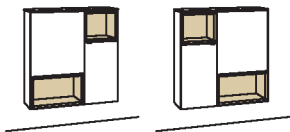

Bestell-Nr.:	H744-....L/R	Preis à
Lack / Holz		
Glastür für offenes Fach li. H744L	H856-5800L	
Glastür für offenes Fach re. H744L	H855-5800R	
Glastür für offenes Fach li. H744R	H855-5800L	
Glastür für offenes Fach re. H744R	H856-5800R	
Eckaufpreis links für H744L	H866-0000L	
Eckaufpreis rechts für H744L	H865-0000R	
Eckaufpreis links für H744R	H865-0000L	
Eckaufpreis rechts für H744R	H866-0000R	
Eckaufpr.+Verglasung li. für H744L	H876-5800L	
Eckaufpr.+Verglasung re. für H744L	H875-5800R	
Eckaufpr.+Verglasung li. für H744R	H875-5800L	
Eckaufpr.+Verglasung re. für H744R	H876-5800R	
2x 1er Set LED-Beleuchtung	H901-0001 à	
Trafo	H915-0000	

Hängetype andiamo home

3-türig
2 Holzböden, verstellbar
1 Konstruktionsboden
2 offene Fächer
Belastbarkeit bis 40 kg
Aufgebaut

B à 120 cm
H 104 cm
T 33 cm