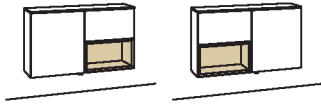

H 70 cm

HÄNGETYPE

Hängetype andiamo home

2-türig
1 Holzboden, verstellbar
1 offenes Fach
Belastbarkeit bis 30 kg
Aufgebaut

B à 120 cm
H 70 cm
T 33 cm

Bestell-Nr.:	H725-....L/R	Preis à
Lack / Holz		
Glastür für offenes Fach H725L	H856-5800R	
Glastür für offenes Fach H725R	H856-5800L	
Eckaufpreis für H725L	H866-0000R	
Eckaufpreis für H725R	H866-0000L	
Eckaufpreis+Verglasung für H725L	H876-5800R	
Eckaufpreis+Verglasung für H725R	H876-5800L	
1er Set LED-Beleuchtung	H901-0001	
Trafo	H915-0000	