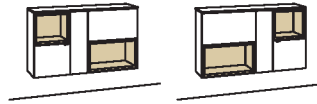

Bestell-Nr.:	H726-....L/R	Preis à
Lack / Holz		
Glastür offenes Fach li. H726L	H855-5800L	
Glastür für offenes Fach re. H726L	H856-5800R	
Glastür offenes Fach li. H726R	H856-5800L	
Glastür für offenes Fach re. H726R	H855-5800R	
Eckaufpreis links für H726L	H865-0000L	
Eckaufpreis rechts für H726L	H866-0000R	
Eckaufpreis links für H726R	H866-0000L	
Eckaufpreis rechts für H726R	H865-0000R	
Eckaufpr.+Verglasung li. für H726L	H875-5800L	
Eckaufpr.+Verglasung re. für H726L	H876-5800R	
Eckaufpr.+Verglasung li. für H726R	H876-5800L	
Eckaufpr.+Verglasung re. für H726R	H875-5800R	
2x 1er Set LED-Beleuchtung	H901-0001 à	
Trafo	H915-0000	

Zusatzausstattung gegen Berechnung finden Sie auf den Seiten 33 - 38:

Wandboards, Paneele, Stollen, Glastüren, Eckaufpreise, TV-Zubehör, LED-Beleuchtung, Trafo und Funkdimmer ...

Pflegeset 1 für normal geölte Oberflächen:

Bestell-Nr.: **0000-1427** Preis

Pflegeset 2 für hell geölte Oberflächen:

Bestell-Nr.: **0000-1428** Preis

Pflegeset 3 für Oberfläche Eiche rustico:

Bestell-Nr.: **0000-1430** Preis