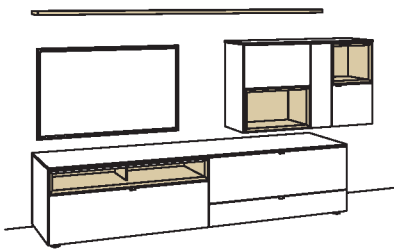

Kombination bestehend aus:

1x Lowboard andiamo home	H194-....R
1x Wandboard andiamo home	H809-..00
1x Hängetype andiamo home	H726-....R

BELEUCHTUNGS-PAKET: Preis

Komplette Beleuchtung inkl. Trafo, Verlängerung u. Funkdimmer **HL04-0000**

BELEUCHTUNG für Einzelbestellungen: Preis

4x 1er Set LED-Beleuchtung, Lowboard/Hängetype à	H901-0001
1x 4er Set LED-Beleuchtung, Wandboard	H901-0004
1x Ambiente Beleuchtung, Lowboard	H909-0010
2x Trafo à	H915-0000
1x Extra Verlängerung	H916-0000
1x Funkdimmer-Set	0094-0032

Zusatzausstattung, wahlweise:

1x Glastür offenes Fach li. H726R, Hängetype	H856-5800L
1x Glastür für offenes Fach re. H726R, Hängetype	H855-5800R
1x Eckaufpreis links für H726R, Hängetype	H866-0000L
1x Eckaufpreis rechts für H726R, Hängetype	H865-0000R
1x Eckaufpr.+Verglasung li. für H726R, Hängetype	H876-5800L
1x Eckaufpr.+Verglasung re. für H726R, Hängetype	H875-5800R
1x Untergestell, Lowboard	H848-..11
1x Untergestellbeleuchtung, Lowboard	H911-0011
1x Kabeldurchlass, Lowboard	H840-0000

Wandboard immer in Holzfarbe.