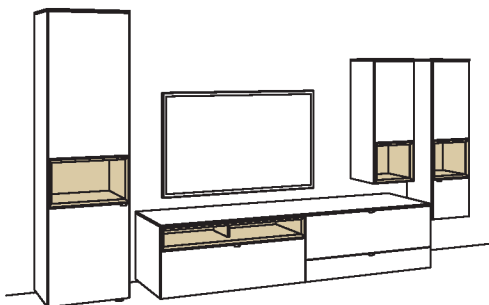

Kombination AH21-....L/R

R = spiegelseitig zur Abbildung (preisgleich)

B	380 cm
H	207 cm
T	53/43/33 cm

KOMBI-GESAMTPREIS	Preis
Lack / Holz	

Kombination bestehend aus:

1x	Vitrine andiamo home	H609-....L
1x	Lowboard andiamo home	H194-....R
1x	Hängetype andiamo home	H733-....R
1x	Hängetype andiamo home	H752-....R

BELEUCHTUNGS-PAKET:	Preis
Komplette Beleuchtung inkl. Trafo, Verlängerung u. Funkdimmer	HL21-0000

BELEUCHTUNG für Einzelbestellungen:

5x	1er Set LED-Beleuchtung, Vitrine/Lowboard/Hängetype à	H901-0001
1x	Ambiente Beleuchtung, Vitrine	H909-0034
1x	Ambiente Beleuchtung, Lowboard	H909-0010
2x	Trafo à	H915-0000
1x	Extra Verlängerung	H916-0000
1x	Funkdimmer-Set	0094-0032

Zusatzausstattung, wahlweise:

1x	Glastür für offenes Fach für H609L, Vitrine	H856-5800L
1x	Glastür für offenes Fach H733R, Hängetype	H855-5800R
1x	Glastür für offenes Fach für H752R, Hängetype	H855-5800R
1x	Eckaufpreis für H609L, Vitrine	H866-0000L
1x	Eckaufpreis für H733R, Hängetype	H865-0000R
1x	Eckaufpreis für H752R, Hängetype	H865-0000R
1x	Eckaufpreis+Verglasung für H609L, Vitrine	H876-5800L
1x	Eckaufpreis+Verglasung für H733R, Hängetype	H875-5800R
1x	Eckaufpreis+Verglasung für H752R, Hängetype	H875-5800R
1x	Untergestell, Vitrine	H848-..02
1x	Untergestellbeleuchtung, Vitrine	H911-0002
1x	Untergestell, Lowboard	H848-..11
1x	Untergestellbeleuchtung, Lowboard	H911-0011
1x	Kabeldurchlass, Lowboard	H840-0000