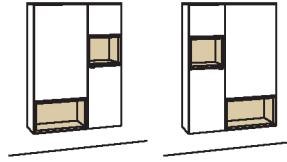

Bestell-Nr.:	H762-....L/R	Preis à
Lack / Holz		
Glastür für offenes Fach li. für H762L	H856-5800L	
Glastür für offenes Fach re. für H762L	H856-5800R	
Glastür für offenes Fach li. für H762R	H856-5800L	
Glastür für offenes Fach re. für H762R	H856-5800R	
Eckaufpreis links für H762L	H866-0000L	
Eckaufpreis rechts für H762L	H866-0000R	
Eckaufpreis links für H762R	H866-0000L	
Eckaufpreis rechts für H762R	H866-0000R	
Eckaufpr.+Verglasung li. für H762L	H876-5800L	
Eckaufpr.+Verglasung re. für H762L	H876-5800R	
Eckaufpr.+Verglasung li. für H762R	H876-5800L	
Eckaufpr.+Verglasung re. für H762R	H876-5800R	
2x 1er Set LED-Beleuchtung	H901-0001 à	
Trafo	H915-0000	

Hängetype andiamo home

2-türig
4 Holzböden, verstellbar
1 Konstruktionsboden
1 offenes Fach
Belastbarkeit bis 40 kg
Aufgebaut

B à 120 cm
H 138 cm
T 33 cm