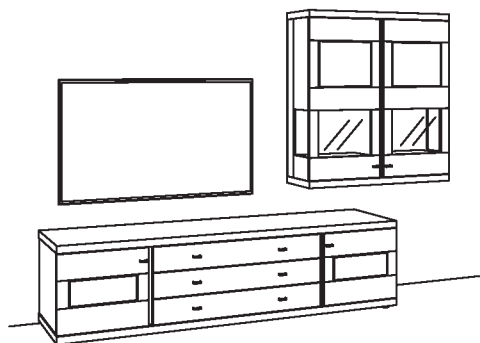

Kombination NE03-....

B 316 cm
H 216 cm
T 53/33 cm

KOMBI-GESAMTPREIS	Preis

Kombination bestehend aus:

1x Lowboard next level 3000	1204-....
1x Hängetype next level 3000	1214-....

BELEUCHTUNGSPAKET: Preis

Komplette Beleuchtung inkl. Trafo, Verlängerung u. Funkdimmer **NB03-0000**

BELEUCHTUNG für Einzelbestellungen: Preis

2x 1er Set LED-Beleuchtung, Hängetype à	1290-0001
1x Ambiente Beleuchtung, Lowboard	1291-0003
1x Trafo	1295-0000
1x Extra Verlängerung	1296-0000
1x Funkdimmer-Set	0094-0040

Zusatzausstattung, wahlweise:

1x Holzuntergestell, Lowboard	1279-7216
1x Kabeldurchlass, Lowboard	1278-0000
1x Kabelblende + TV-Wandhalterung	0098-7240
1x Infrarot-Repeater	0089-0040