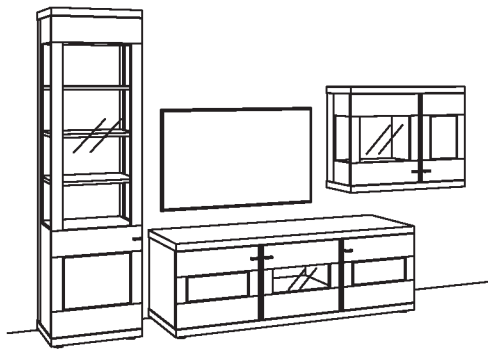

R= spiegelseitig zur Abbildung (preisgleich)

B 333 cm
H 216 cm
T 53/43/33 cm

KOMBI-GESAMTPREIS

Preis

Kombination bestehend aus:

1x Vitrine next level 3000	1255-....L
1x Lowboard next level 3000	1203-....
1x Hängetype next level 3000	1208-....L