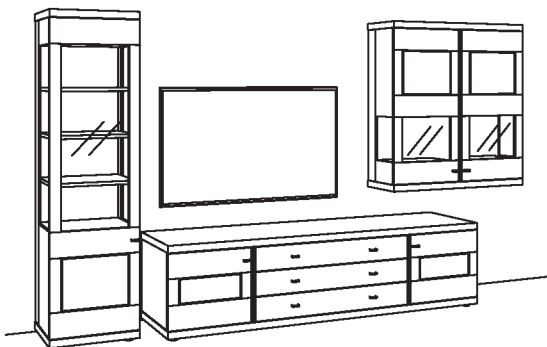

Kombination NE08-....L/R

R= spiegelseitig zur Abbildung (preisgleich)

B 393 cm
H 216 cm
T 53/43/33 cm

KOMBI-GESAMTPREIS

Preis

Kombination bestehend aus:

1x Vitrine next level 3000	1255-...L
1x Lowboard next level 3000	1204-...R
1x Hängetype next level 3000	1214-...R

BELEUCHTUNGS-PAKET:

Preis

Komplette Beleuchtung inkl. Trafo, Verlängerung u. Funkdimmer **NB08-0000**

BELEUCHTUNG für Einzelbestellungen:

Preis

6x 1er Set LED-Beleuchtung, Vitrine/Hängetype à	1290-0001
1x Ambiente Beleuchtung, Vitrine	1291-0017
1x Ambiente Beleuchtung, Lowboard	1291-0003
2x Trafo à	1295-0000
2x Extra Verlängerung à	1296-0000
1x Funkdimmer-Set	0094-0040

Zusatzausstattung, wahlweise:

1x Holzuntergestell, Lowboard	1279-7216
1x Kabeldurchlass, Lowboard	1278-0000
1x Kabelblende + TV-Wandhalterung	0098-7240
1x Infrarot-Repeater	0089-0040