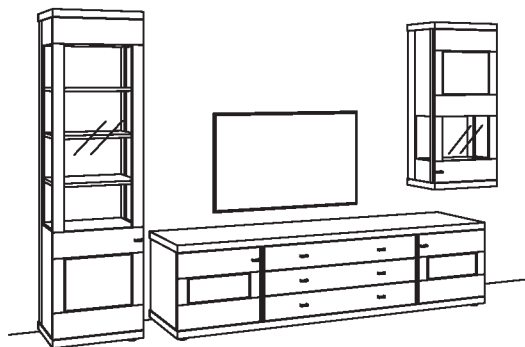

Kombination NE11-....L/R

R= spiegelseitig zur Abbildung (preisgleich)

B 364 cm
H 216 cm
T 53/43/33 cm

KOMBI-GESAMTPREIS	Preis

Kombination bestehend aus:

1x Vitrine next level 3000	1255-...L
1x Lowboard next level 3000	1204-...R
1x Hängetype next level 3000	1212-...R

BELEUCHTUNGS-PAKET: Preis

Komplette Beleuchtung inkl. Trafo, Verlängerung u. Funkdimmer **NB11-0000**

BELEUCHTUNG für Einzelbestellungen: Preis

5x 1er Set LED-Beleuchtung, Vitrine/Hängetype à	1290-0001
1x Ambiente Beleuchtung, Lowboard	1291-0003
1x Ambiente Beleuchtung, Vitrine	1291-0017
2x Trafo à	1295-0000
2x Extra Verlängerung à	1296-0000
1x Funkdimmer-Set	0094-0040

Zusatzausstattung, wahlweise:

1x Holzuntergestell, Lowboard	1279-7216
1x Kabeldurchlass, Lowboard	1278-0000
1x Kabelblende + TV-Wandhalterung	0098-7240
1x Infrarot-Repeater	0089-0040