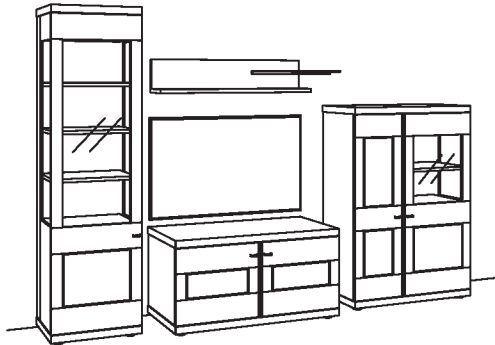

Kombination NE13-....L/R

R= spiegelseitig zur Abbildung (preisgleich)

B 330 cm
 H 216 cm
 T 53/43/22 cm

KOMBI-GESAMTPREIS

Preis

Kombination bestehend aus:

1x	Vitrine next level 3000	1255-...L
1x	Lowboard next level 3000	1200-...L
1x	Wand-Paneel next level 3000	1261-..18L
1x	Highboard next level 3000	1229-...R