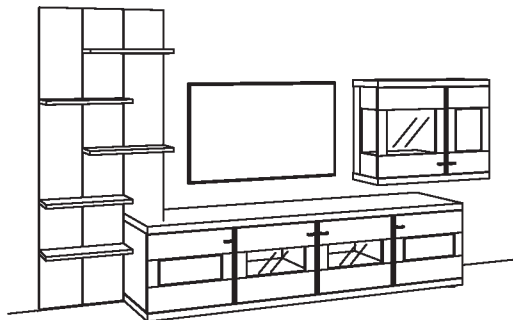

Kombination NE16-....L/R

R= spiegelseitig zur Abbildung (preisgleich)

B 356 cm
H 207 cm
T 53/33/24 cm

KOMBI-GESAMTPREIS

Preis

Kombination bestehend aus:

1x Paneel next level 3000	1276-....
1x Aufpreis, Paneelkürzung	9999-9973
5x Wandboard next level 3000	1266-....
1x Lowboard next level 3000	1205-....
1x Hängetype next level 3000	1208-....L

Zusatzausstattung, wahlweise:

Preis

Komplette Beleuchtung inkl. Trafo, Verlängerung u. Funkdimmer **NB16-0000**

BELEUCHTUNG für Einzelbestellungen:

Preis

8x 1er Set LED-Beleuchtung, Wandboard/Lowboard/Hängetype à	1290-0001
1x Ambiente Beleuchtung, Lowboard	1291-0003
1x Ambiente Beleuchtung, Paneel	1293-0002
2x Trafo à	1295-0000
2x Extra Verlängerung à	1296-0000
1x Funkdimmer-Set	0094-0040

Zusatzausstattung, wahlweise:

1x Kabeldurchlass, Lowboard	1278-0000
1x Kabelblende + TV-Wandhalterung	0098-7240
1x Infrarot-Repeater	0089-0040