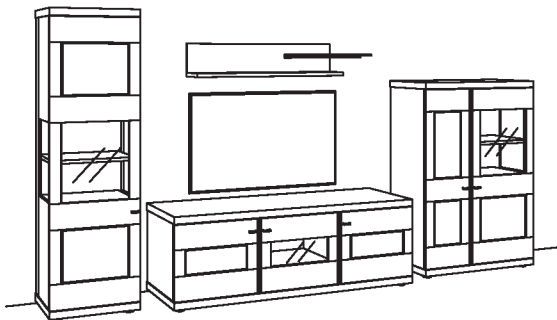

Kombination NE14-....L/R

R= spiegelseitig zur Abbildung (preisgleich)

B 394 cm
H 199 cm
T 53/43/22 cm

KOMBI-GESAMTPREIS

Preis

Kombination bestehend aus:

1x	Vitrine next level 3000	1249-...L
1x	Lowboard next level 3000	1203-...L
1x	Wand-Paneel next level 3000	1261-..18L
1x	Highboard next level 3000	1229-...R

Zusatzausstattung, wahlweise:

Preis

Komplette Beleuchtung inkl. Trafo, Verlängerung u. Funkdimmer **NB14-0000**

BELEUCHTUNG für Einzelbestellungen:

Preis

5x	1er Set LED-Beleuchtung, Vitrine/Lowboard/Highboard à	1290-0001
1x	Ambiente Beleuchtung, Lowboard	1291-0002
1x	Ambiente Beleuchtung, Highboard	1291-0009
1x	Ambiente Beleuchtung, Vitrine	1291-0014
1x	Ambiente Beleuchtung, Wand-Paneel	1292-0002
3x	Trafo à	1295-0000
1x	Extra Verlängerung	1296-0000
1x	Funkdimmer-Set	0094-0040

Zusatzausstattung, wahlweise:

1x	Holzuntergestell, Vitrine	1279-7201
1x	Holzuntergestell, Lowboard	1279-7214
1x	Holzuntergestell, Highboard	1279-7202
1x	Kabeldurchlass, Lowboard	1278-0000
1x	Kabelblende + TV-Wandhalterung	0098-7240
1x	Infrarot-Repeater	0089-0040