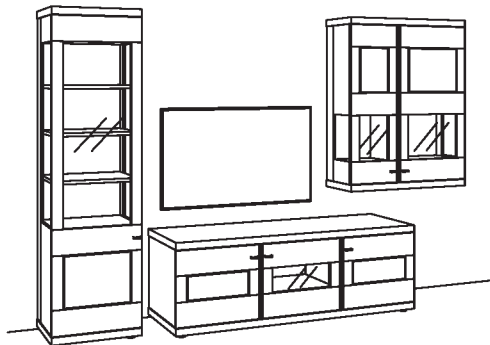

NEXT LEVEL 3000

Lieferbare Ausführungen (bitte ergänzen Sie die 5. - 8. Stelle der Bestell-Nr.):

7280 - Wildeiche hell soft gebürstet geölt, teilmassiv

7238 - Wildeiche hell soft gebürstet geölt, teilmassiv / Rückwände: Lack anthrazit matt

9. Stelle der Bestell-Nr.:
L= abgebildete Wand
R= spiegelseitig Wand

Kombination NE07-....L/R

R= spiegelseitig zur Abbildung (preisgleich)

B 333 cm
H 216 cm
T 53/43/33 cm

KOMBI-GESAMTPREIS

Preis

Kombination bestehend aus:

1x Vitrine next level 3000	1255-...L
1x Lowboard next level 3000	1203-...R
1x Hängetype next level 3000	1213-...R

BELEUCHTUNGS-PAKET:

Preis

Komplette Beleuchtung inkl. Trafo, Verlängerung u. Funkdimmer **NB07-0000**

BELEUCHTUNG für Einzelbestellungen:

Preis

7x 1er Set LED-Beleuchtung, Vitrine/Lowboard/Hängetype à	1290-0001
1x Ambiente Beleuchtung, Vitrine	1291-0017
1x Ambiente Beleuchtung, Lowboard	1291-0002
2x Trafo à	1295-0000
2x Extra Verlängerung à	1296-0000
1x Funkdimmer-Set	0094-0040

Zusatzausstattung, wahlweise:

1x Holzuntergestell, Lowboard	1279-7214
1x Kabeldurchlass, Lowboard	1278-0000
1x Kabelblende + TV-Wandhalterung	0098-7240
1x Infrarot-Repeater	0089-0040