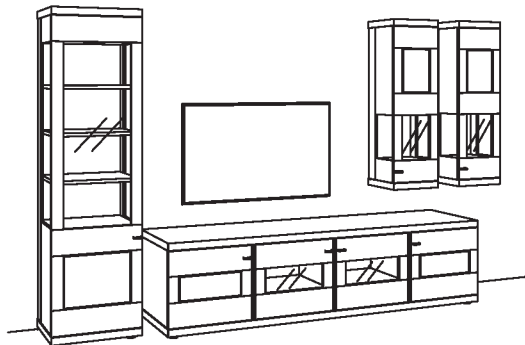

NEXT LEVEL 3000

Lieferbare Ausführungen (bitte ergänzen Sie die 5. - 8. Stelle der Bestell-Nr.):

7280 - Wildeiche hell soft gebürstet geölt, teilmassiv

7238 - Wildeiche hell soft gebürstet geölt, teilmassiv / Rückwände: Lack anthrazit matt

9. Stelle der Bestell-Nr.:
L= abgebildete Wand
R= spiegelseitig zur Abbildung

Kombination NE10-....L/R

R= spiegelseitig zur Abbildung (preisgleich)

B 368 cm
H 216 cm
T 53/43/33 cm

KOMBI-GESAMTPREIS	Preis

Kombination bestehend aus:

1x Vitrine next level 3000	1255-...L
1x Lowboard next level 3000	1205-...R
2x Hängetype next level 3000	1211-...R

BELEUCHTUNGS-PAKET: Preis

Komplette Beleuchtung inkl. Trafo, Verlängerung u. Funkdimmer **NB10-0000**

BELEUCHTUNG für Einzelbestellungen: Preis

8x 1er Set LED-Beleuchtung, Vitrine/Lowboard/Hängetype à	1290-0001
1x Ambiente Beleuchtung, Vitrine	1291-0017
1x Ambiente Beleuchtung, Lowboard	1291-0003
2x Trafo à	1295-0000
2x Extra Verlängerung à	1296-0000
1x Funkdimmer-Set	0094-0040

Zusatzausstattung, wahlweise:

1x Holzuntergestell, Lowboard	1279-7216
1x Kabeldurchlass, Lowboard	1278-0000
1x Kabelblende + TV-Wandhalterung	0098-7240
1x Infrarot-Repeater	0089-0040