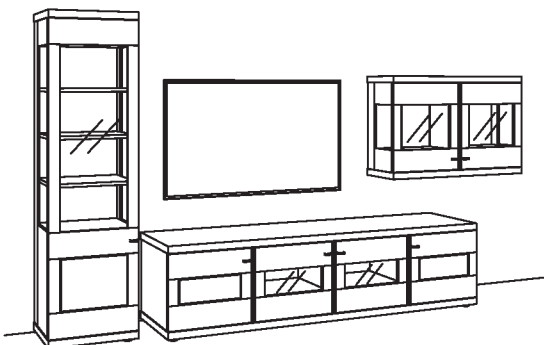

Kombination NE06-....L/R

R= spiegelseitig zur Abbildung (preisgleich)

B 393 cm
H 216 cm
T 53/43/33 cm

KOMBI-GESAMTPREIS

Preis

Kombination bestehend aus:

1x Vitrine next level 3000	1255-....L
1x Lowboard next level 3000	1205-....
1x Hängetype next level 3000	1209-....

BELEUCHTUNGSPAKET:

Preis

Komplette Beleuchtung inkl. Trafo, Verlängerung u. Funkdimmer **NB06-0000**

BELEUCHTUNG für Einzelbestellungen:

Preis

8x 1er Set LED-Beleuchtung, Vitrine/Lowboard/Hängetype à	1290-0001
1x Ambiente Beleuchtung, Vitrine	1291-0017
1x Ambiente Beleuchtung, Lowboard	1291-0003
2x Trafo à	1295-0000
2x Extra Verlängerung à	1296-0000
1x Funkdimmer-Set	0094-0040

Zusatzausstattung, wahlweise:

1x Holzuntergestell, Lowboard	1279-7216
1x Kabeldurchlass, Lowboard	1278-0000
1x Kabelblende + TV-Wandhalterung	0098-7240
1x Infrarot-Repeater	0089-0040