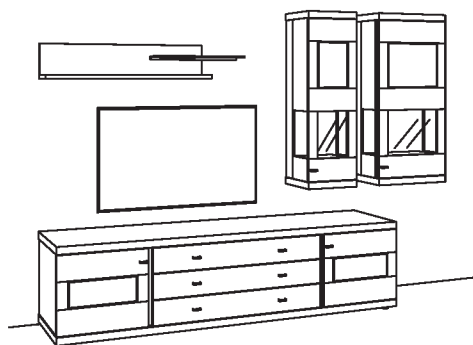

Kombination NE09-....L/R

R= spiegelseitig zur Abbildung (preisgleich)

B 313 cm
H 216 cm
T 53/33/22 cm

KOMBI-GESAMTPREIS

Preis

Kombination bestehend aus:

1x Lowboard next level 3000	1204-...R
1x Wand-Panel next level 3000	1261-...18L
1x Hängetype next level 3000	1211-...R
1x Hängetype next level 3000	1212-...R

BELEUCHTUNGS-PAKET:

Preis

Komplette Beleuchtung inkl. Trafo, Verlängerung u. Funkdimmer **NB09-0000**

BELEUCHTUNG für Einzelbestellungen:

Preis

2x 1er Set LED-Beleuchtung, Hängetype à	1290-0001
1x Ambiente Beleuchtung, Lowboard	1291-0003
1x Ambiente Beleuchtung, Wand-Panel	1292-0002
2x Trafo à	1295-0000
2x Extra Verlängerung à	1296-0000
1x Funkdimmer-Set	0094-0040

Zusatzausstattung, wahlweise:

1x Holzuntergestell, Lowboard	1279-7216
1x Kabeldurchlass, Lowboard	1278-0000
1x Kabelblende + TV-Wandhalterung	0098-7240
1x Infrarot-Repeater	0089-0040