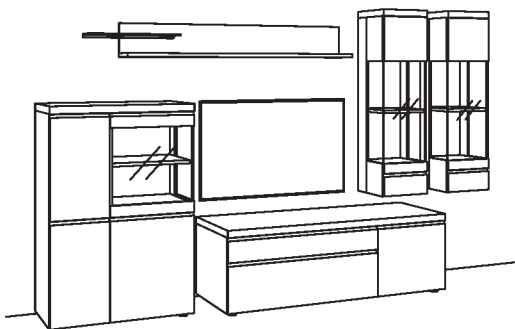

Kombination VP16-....L/R

R= spiegelseitig zur Abbildung (preisgleich)

B	358 cm
H	211 cm
T	53/43/33/22 cm

KOMBI-GESAMTPREIS	Preis

Kombination bestehend aus:

1x Highboard v-plus 3000	5749-....R
1x Wand-Paneel v-plus 3000	5772-..18R
1x Lowboard v-plus 3000	5698-..80R
2x Hängetype v-plus 3000	5706-....R

BELEUCHTUNGSPAKET:

Komplette Beleuchtung inkl. Trafo, Verlängerung u. Funkdimmer	VC16-0000	Preis

BELEUCHTUNG für Einzelbestellungen:

6x 1er Set LED-Beleuchtung, Highboard/Hängetype à	5790-0001	Preis
1x Ambiente Beleuchtung, Wand-Paneel	5792-0003	
1x Ambiente Beleuchtung, Highboard	5791-0014	
1x Ambiente Beleuchtung, Lowboard	5791-0005	
3x Trafo à	5795-0000	
1x Extra Verlängerung v-plus 3000	5796-0000	
1x Funkdimmer-Set	0094-0039	

Zusatzausstattung, wahlweise:

1x Rückwand Kaminholzoptik (exklusiv), Highboard	B056-7005
2x Rückwand Kaminholzoptik (exklusiv), Hängetype à	B056-7003
1x Untergestell, Highboard	5789-..02
1x Untergestellbeleuchtung, Highboard	5794-0002
1x Untergestell, Lowboard	5789-..04
1x Untergestellbeleuchtung, Lowboard	5794-0004
1x Kabeldurchlass, Lowboard	5788-0000
1x Kabelblende + TV-Wandhalterung	0098-7239
1x Infrarot-Repeater	0089-0039