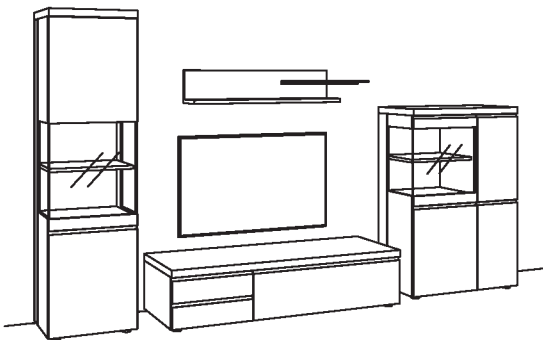

Kombination VP06-....L/R

R= spiegelseitig zur Abbildung (preisgleich)

B 379 cm
H 211 cm
T 53/43/22 cm

KOMBI-GESAMTPREIS	Preis

Kombination bestehend aus:

1x Vitrine v-plus 3000	5760-....L
1x Lowboard v-plus 3000	5685-..80R
1x Wand-Paneel v-plus 3000	5771-..18L
1x Highboard v-plus 3000	5749-....L

BELEUCHTUNGSPAKET:	Preis

Komplette Beleuchtung inkl. Trafo, Verlängerung u. Funkdimmer **VC06-0000**

BELEUCHTUNG für Einzelbestellungen:	Preis

4x 1er Set LED-Beleuchtung, Vitrine/Highboard à	5790-0001
1x Ambiente Beleuchtung, Vitrine	5791-0018
1x Ambiente Beleuchtung, Lowboard	5791-0002
1x Ambiente Beleuchtung, Wand-Paneel	5792-0002
1x Ambiente Beleuchtung, Highboard	5791-0014
3x Trafo à	5795-0000
2x Extra Verlängerung à	5796-0000
1x Funkdimmer-Set	0094-0039

Zusatzausstattung, wahlweise:

1x Rückwand Kaminholzoptik (exclusiv), Vitrine	B056-7002
1x Rückwand Kaminholzoptik (exclusiv), Highboard	B056-7005
1x Untergestell, Vitrine	5789-..01
1x Untergestellbeleuchtung, Vitrine	5794-0001
1x Untergestell, Lowboard	5789-..04
1x Untergestellbeleuchtung, Lowboard	5794-0004
1x Untergestell, Highboard	5789-..02
1x Untergestellbeleuchtung, Highboard	5794-0002
1x Kabeldurchlass, Lowboard	5788-0000
1x Kabelblende + TV-Wandhalterung	0098-7239
1x Infrarot-Repeater	0089-0039