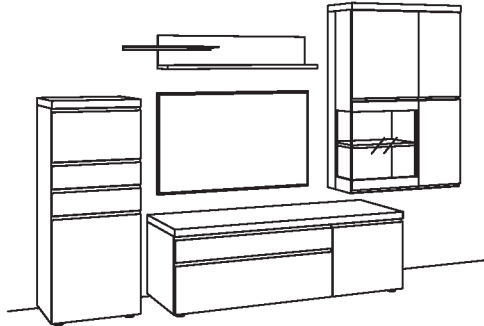

## Kombination VP15-....L/R

R= spiegelseitig zur Abbildung (preisgleich)

B	329 cm
H	211 cm
T	53/43/33/22 cm

KOMBI-GESAMTPREIS	Preis
-------------------	-------

Kombination bestehend aus:

1x Highboard v-plus 3000	5746-..80L
1x Lowboard v-plus 3000	5698-..80R
1x Wand-Paneel v-plus 3000	5771-..18R
1x Hängetype v-plus 3000	5709-....L