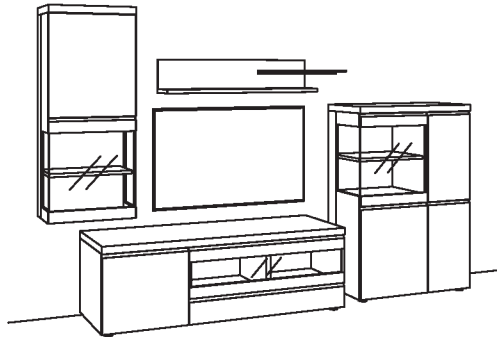

V-PLUS 3000

Lieferbare Ausführungen (bitte ergänzen Sie die 5. - 8. Stelle der Bestell-Nr.):

7280 - Wildeiche hell soft gebürstet geölt, teilmassiv

Rückwände optional:
-70.. Kaminholzoptik

Untergestell optional:

-18.. - Metall anthrazit matt/-72.. - Wildeiche hell soft gebürstet, geölt

9. Stelle der Bestell-Nr.:
L= abgebildete Wand
R= spiegelseitige Wand

Kombination VP09-....L/R

R= spiegelseitig zur Abbildung (preisgleich)

B 329 cm
H 211 cm
T 53/43/33/22 cm

KOMBI-GESAMTPREIS **Preis**

Kombination bestehend aus:

1x Hängetype v-plus 3000	5708-....L
1x Lowboard v-plus 3000	5699-....L
1x Wand-Paneel v-plus 3000	5771-..18L
1x Highboard v-plus 3000	5749-....L

BELEUCHTUNGS-PAKET:

Komplette Beleuchtung inkl. Trafo, Verlängerung u. Funkdimmer **VC09-0000** **Preis**

BELEUCHTUNG für Einzelbestellungen:

6x 1er Set LED-Beleuchtung, Hängetype/Lowboard/Highboard à	5790-0001
1x Ambiente Beleuchtung, Wand-Paneel	5792-0002
1x Ambiente Beleuchtung, Lowboard	5791-0005
1x Ambiente Beleuchtung, Highboard	5791-0014
2x Trafo à	5795-0000
2x Extra Verlängerung à	5796-0000
1x Funkdimmer-Set	0094-0039

Zusatzausstattung, wahlweise:

2x Rückwand Kaminholzoptik (exclusiv), Hängetype/Highboard à	B056-7005
1x Untergestell, Lowboard	5789-..04
1x Untergestellbeleuchtung, Lowboard	5794-0004
1x Untergestell, Highboard	5789-..02
1x Untergestellbeleuchtung, Highboard	5794-0002
1x Kabeldurchlass, Lowboard	5788-0000
1x Kabelblende + TV-Wandhalterung	0098-7239
1x Infrarot-Repeater	0089-0039