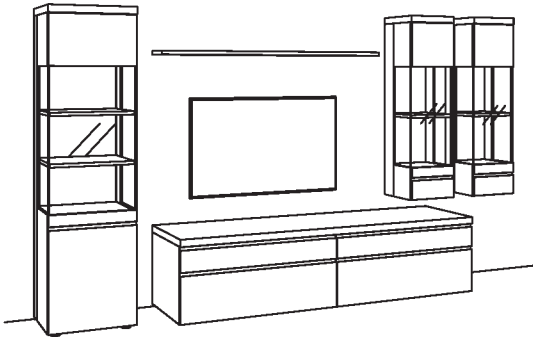

## Kombination VP07-....L/R

R= spiegelseitig zur Abbildung (preisgleich)

B 385 cm  
H 211 cm  
T 53/43/33/20 cm

KOMBI-GESAMTPREIS	Preis
-------------------	-------

Kombination bestehend aus:

1x Vitrine v-plus 3000	5761-....L
1x Lowboard v-plus 3000	5701-..80L
1x Wandboard v-plus 3000	5777-..80
2x Hängetype v-plus 3000	5706-....R