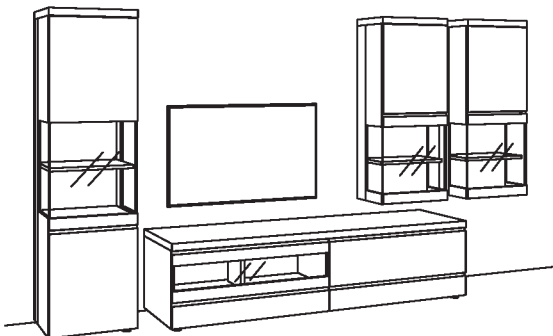

## Kombination VP10-....L/R

R= spiegelseitig zur Abbildung (preisgleich)

B 398 cm  
H 211 cm  
T 53/43/33 cm

**KOMBI-GESAMTPREIS** **Preis**

Kombination bestehend aus:

1x Vitrine v-plus 3000	5760-....L
1x Lowboard v-plus 3000	5702-....L
2x Hängetype v-plus 3000	5708-....R