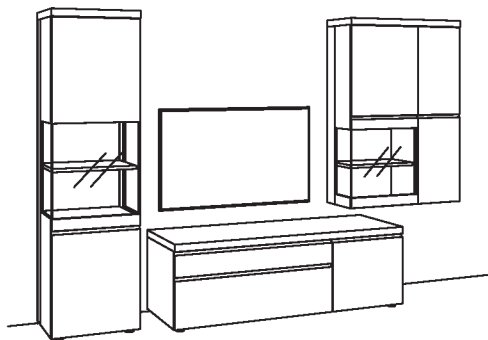

## Kombination VP08-....L/R

R= spiegelseitig zur Abbildung (preisgleich)

B 328 cm  
H 211 cm  
T 53/43/33 cm

KOMBI-GESAMTPREIS	Preis
-------------------	-------

Kombination bestehend aus:

1x Vitrine v-plus 3000	5760-....L
1x Lowboard v-plus 3000	5698-..80R
1x Hängetype v-plus 3000	5709-....L