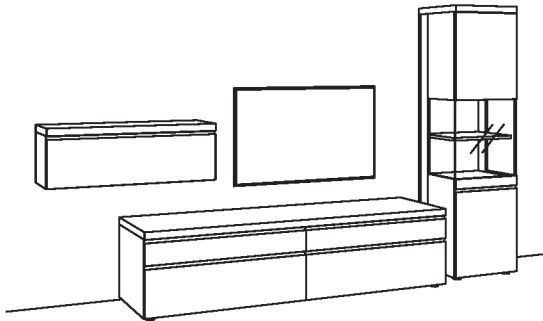

## Kombination VP05-....L/R

R= spiegelseitig zur Abbildung (preisgleich)

B 380 cm  
H 211 cm  
T 53/43/33 cm

KOMBI-GESAMTPREIS	Preis
-------------------	-------

Kombination bestehend aus:

1x Hängetype v-plus 3000	5704-..80
1x Lowboard v-plus 3000	5701-..80L
1x Vitrine v-plus 3000	5760-....R