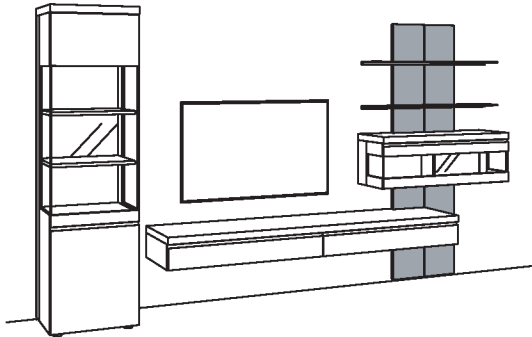

## Kombination VP13-....L/R

R= spiegelseitig zur Abbildung (preisgleich)

B 379 cm  
H 211 cm  
T 43/33/20 cm

KOMBI-GESAMTPREIS	Preis
-------------------	-------

Kombination bestehend aus:

1x Vitrine v-plus 3000	5761-....L
1x Hängelowboard v-plus 3000	5681-..80
1x Hängetype v-plus 3000	5705-....
2x Metallboden v-plus 3000	5781-1800
1x Paneel v-plus 3000	5785-3880
1x Aufpreis, Paneelkürzung	9999-9973