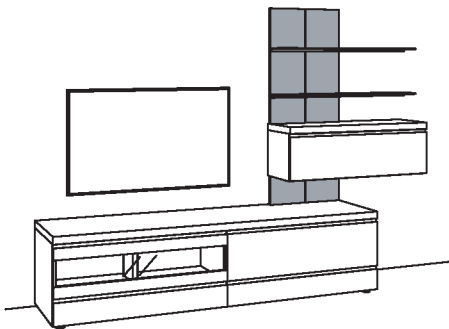

Kombination VP12-....L/R

R= spiegelseitig zur Abbildung (preisgleich)

B 300 cm
H 207 cm
T 53/33/20 cm

KOMBI-GESAMTPREIS	Preis

Kombination bestehend aus:

1x Lowboard v-plus 3000	5702-....L
1x Paneel v-plus 3000	5785-3880
1x Aufpreis, Paneelkürzung	9999-9973
1x Hängetype v-plus 3000	5704-..80
2x Metallboden v-plus 3000	5781-1800

BELEUCHTUNGS-PAKET: Preis

Komplette Beleuchtung inkl. Trafo, Verlängerung u. Funkdimmer **VC12-0000**

BELEUCHTUNG für Einzelbestellungen: Preis

2x 1er Set LED-Beleuchtung, Lowboard à	5790-0001
1x Ambiente Beleuchtung, Lowboard	5791-0006
1x Ambiente Beleuchtung, Paneel	5793-0001
2x Trafo à	5795-0000
2x Extra Verlängerung à	5796-0000
1x Funkdimmer-Set	0094-0039

Zusatzausstattung, wahlweise:

1x Kabeldurchlass in Kombi VP10/12/14L, Lowboard	5788-0000
1x Kabelblende + TV-Wandhalterung	0098-7239
1x Infrarot-Repeater	0089-0039

Paneel immer in Lack anthrazit matt.