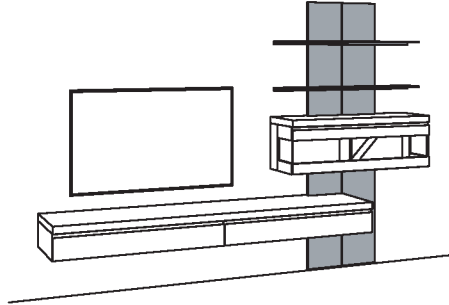

## Kombination VP11-....L/R

R= spiegelseitig zur Abbildung (preisgleich)

B 300 cm  
H 207 cm  
T 43/33/20 cm

KOMBI-GESAMTPREIS	Preis
-------------------	-------

Kombination bestehend aus:

1x Hängelowboard v-plus 3000	5681-..80
1x Hängetype v-plus 3000	5705-....
1x Paneel v-plus 3000	5785-3880
1x Aufpreis, Paneelkürzung	9999-9973
2x Metallboden v-plus 3000	5781-1800