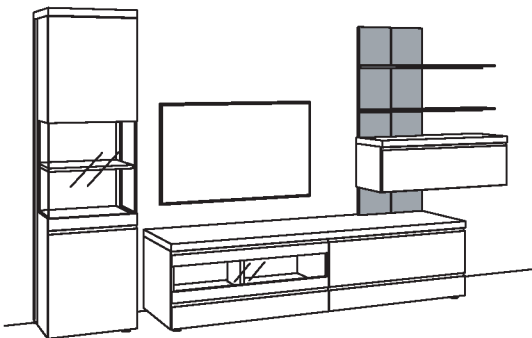

Kombination VP14-....L/R

R= spiegelseitig zur Abbildung (preisgleich)

B 379 cm
H 211 cm
T 53/43/33/20 cm

KOMBI-GESAMTPREIS	Preis

Kombination bestehend aus:

1x Vitrine v-plus 3000	5760-....L
1x Lowboard v-plus 3000	5702-....L
1x Paneel v-plus 3000	5785-3880
1x Aufpreis, Paneelkürzung	9999-9973
1x Hängetype v-plus 3000	5704-..80
2x Metallboden v-plus 3000	5781-1800

BELEUCHTUNGS-PAKET: Preis

Komplette Beleuchtung inkl. Trafo, Verlängerung u. Funkdimmer **VC14-0000**

BELEUCHTUNG für Einzelbestellungen: Preis

4x 1er Set LED-Beleuchtung, Vitrine/Lowboard à	5790-0001
1x Ambiente Beleuchtung, Vitrine	5791-0018
1x Ambiente Beleuchtung, Lowboard	5791-0006
1x Ambiente Beleuchtung, Paneel	5793-0001
3x Trafo à	5795-0000
2x Extra Verlängerung v-plus 3000 à	5796-0000
1x Funkdimmer-Set	0094-0039

Zusatzausstattung, wahlweise:

1x Rückwand Kaminholzoptik (exklusiv), Vitrine	B056-7002
1x Untergestell, Vitrine	5789-..01
1x Untergestellbeleuchtung, Vitrine	5794-0001
1x Kabeldurchlass, Lowboard	5788-0000
1x Kabelblende + TV-Wandhalterung	0098-7239
1x Infrarot-Repeater	0089-0039

Paneel immer in Lack anthrazit matt.