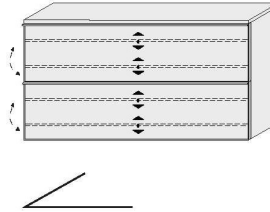

- 2 Klappen
- 1 Mittelseite je Klappe mit
- 4 verstellbaren Holz E-Böden