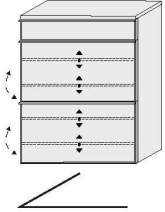

HÄNGEKOMMODEN

- 1 Schubkasten
- 2 Klappen je Klappe mit
- 2 verstellbaren Holz-E-Böden