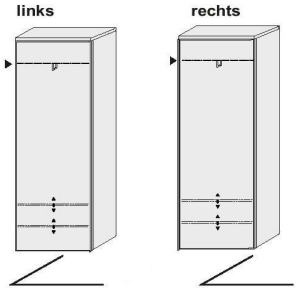

Kurze Lieferzeiten

Dielenprogramm.

HÄNGEKOMMODEN

- 1 Schubkasten
- 2 Klappen je Klappe mit
- 2 verstellbaren Holz-E-Böden

- 1 Schubkasten
- 1 Mittelseite
- 2 Klappen je Klappe mit
- 4 verstellbaren Holz-E-Böden

- 1 Schubkasten
- 1 Mittelseite
- 1 Klappe mit
- 4 verstellbaren Holz-E-Böden

- 2 Klappen
- 1 Mittelseite je Klappe mit
- 4 verstellbaren Holz E-Böden

HÄNGESCHRANK

- 1 Tür
- 1 Konstr.-Holzboden, fest
- 1 Kleiderstange
- 1 Holz E-Boden, verstellbar