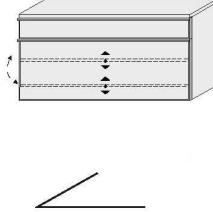

HÄNGEKOMMODEN

- 1 Schubkasten
- 2 Klappen je Klappe mit
- 2 verstellbaren Holz-E-Böden

- 1 Schubkasten
- 1 Mittelseite
- 2 Klappen je Klappe mit
- 4 verstellbaren Holz-E-Böden

- 1 Schubkasten
- 1 Mittelseite
- 1 Klappe mit
- 4 verstellbaren Holz-E-Böden

- 2 Klappen
- 1 Mittelseite je Klappe mit
- 4 verstellbaren Holz E-Böden

HÄNGESCHRANK

- 1 Tür
- 1 Konstr.-Holzboden, fest
- 1 Kleiderstange
- 1 Holz E-Boden, verstellbar

ART.	NR. 223-	NR. 224-	NR. 225-	NR. 226-	NR. 227- li.	NR. 228- re.
B/H/T	84 / 102 / 31	120 / 102 / 31	120 / 61 / 31	160 / 83 / 31	54 / 170 / 31	54 / 170 / 31

KOMMODEN

- 1 Schubkasten
- 2 Klappen je Klappe mit
- 2 verstellbaren Holz-E-Böden

- 1 Mittelseite
- 1 Schubkasten
- 2 Klappen je Klappe mit
- 4 verstellbaren Holz-E-Böden

- 3 Klappen
- 1 Mittelseite je Klappe mit
- 4 verstellbaren Holz-E-Böden

- 2 Türen
- 1 Konstr.-Holzboden, fest
- 1 Kleiderstange
- 2 Holz-E-Böden, verstellbar

ART.	NR. 213-	NR. 221-	NR. 220-	NR. 217-
B/H/T	84 / 108 / 31	120 / 108 / 31	140 / 130 / 31	70 / 193 / 37

GARDEROBENBANK

- 1 Klappe
- 1 Holz-E-Boden, verstellbar

SITZKISSEN

für Garderobensbank Artikel Nr. 229-

GARDEROBENPANEELE

- 1 Hutablage
- 1 Kleiderstange
- 5 Haken

für Bank 229-

- 1 Hutablage
- 1 Kleiderstange
- 4 Haken

- 1 Hutablage
- 1 Kleiderstange
- 5 Haken

- 1 Kleiderstange
- 5 Haken

- 3 Haken

E-Böden-Weiß

- VPE: 2 Stück

für Artikel 227 / 228

- NR. 354-30
- 50 / 1,6 / 26

für Artikel 219

ART.	NR. 229-	NR. 900/910-	NR. 233-	NR. 232-	NR. 234-	NR. 230-	NR. 231-	NR. 350-30
B/H/T	84 / 45 / 40	80 / 4 / 38	80 / 109 / 27	42 / 170 / 27	80 / 170 / 27	60 / 170 / 10	16 / 170 / 7	66,5 / 1,6 / 31

SPIEGEL

für Artikel 213/223

für Artikel 221/224

für Artikel 225

für Artikel 226

für Artikel 220

Ablageboard für Spiegel Metall, alufarbig

ART.	NR. 239-20	NR. 236-20	NR. 235-20	NR. 237-20	NR. 240-20	NR. 802-20
B/H/T	80 / 60 / 3	120 / 60 / 3	120 / 77 / 3	158 / 77 / 3	138 / 60 / 3	B/T 32 / 11

FARBKOMBINATIONEN