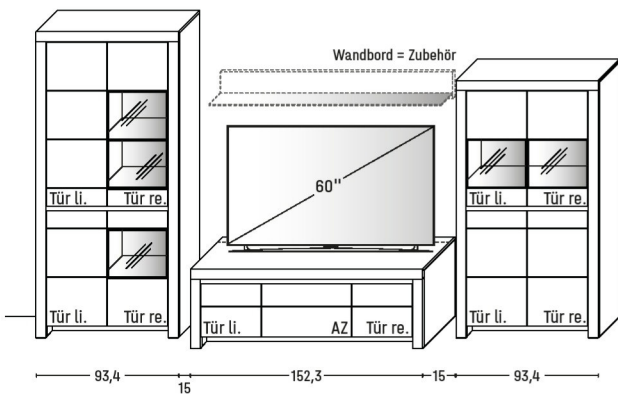

KOMBI 6016 | SPIEGELSEITIG 6116

B 369,1 x H 200,8 x T 51,7 cm

GESAMTPREIS KOMBINATION Kernbuche Wildeiche
ohne Zubehör **VZ:**

Zeilenschrank	Artikel 5904
Medienelement	Artikel 1552
Zeilenschrank	Artikel 4940

ZUBEHÖREMPFEHLUNG

Wandbord	Artikel 0150	
LED-Wandbordbeleuchtung 5,5 W (f. 0150)		Artikel 9152
LED-Beleuchtungs-Set 9,8 W (f. 5904)		Artikel 9590
LED-Sockelbeleuchtung 2,0 W (f. 5904)		Artikel 92091
Mattierter Parsolspiegel-Akzent (f. 5904)		Artikel 590MP
LED-Sockelbeleuchtung 3,2 W (f. 1552)		Artikel 93151
Kabelmanagement mit Revisionsblende (f. 1552)	Schalter links	Artikel 6092
	Schalter rechts	Artikel 8014
LED-Beleuchtungs-Set 6,0 W (f. 4940)		Artikel 9494
LED-Sockelbeleuchtung 2,0 W (f. 4940)		Artikel 92091
Funkdimmer anstatt Schalter		Artikel 8212
Mattierter Parsolspiegel-Akzent (f. 4940)		Artikel 494MP