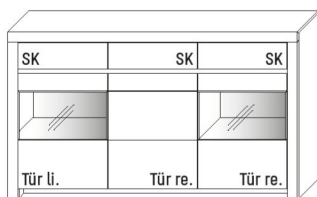

B 190,1 × H 110,5 × T 42,1 cm
3 Böden / 6 Fächer

TYPE 3940

Kernbuche
Wildeiche **VZ:**

Vollauszug	Artikel Z087
Schubkasteneinsatz	Artikel 0601
Zusatz E-Boden (hinter Holztür, mittig)	Artikel 0646
LED-Beleuchtungs-Set 5,5 W inkl. Trafo und Schalter	Artikel 9394
LED-Sockelbeleuchtung 4,1 W schaltbar über LED-Bel.-Set	Artikel 92191
Funkdimmer anstatt Schalter	Artikel 8212
Mattierte Parsolspiegel-Akzente für Vitrinenausschnitte	Artikel 394MP