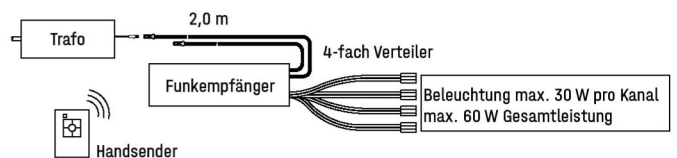

4-Kanal Funkdimmer (max. 60,0 W)

Art.-Nr. 8242