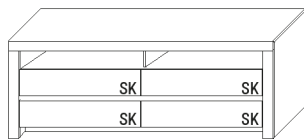

B 173,4 × H 52,2 × T 51,7 cm
Innenmaß Gerätefach: B 79,7 × H 12,3 × T 37,5 cm

TYPE 1751	Kernbuche Wildeiche
zusätzliche Medienklappe (nur bei unteren SK möglich)	Artikel Z164
IR-Repeater Einbau rechts im Sockel	Artikel 8302
Kabelmanagement mit Revisionsblende	Artikel 6092
Netzschalter	Schalter links Artikel 8013
	Schalter rechts Artikel 8014
LED-Sockelbeleuchtung 3,9 W inkl. Trafo und Schalter	Artikel 93171
Funkdimmer anstatt Schalter	Artikel 8212
Vollauszug	Artikel Z087