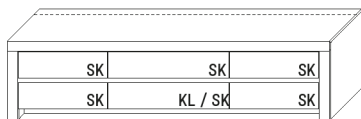

B 211,2 × H 52,2 × T 51,7 cm

TYPE 1155 (Medienklappe unten mittig)	Kernbuche
TYPE 1150 (Schubkasten unten mittig)	Wildeiche
zusätzliche Medienklappe (nur bei unteren SK möglich)	Artikel Z164
IR-Repeater Einbau rechts im Sockel	Artikel 8302
Kabelmanagement mit Revisionsblende	Artikel 6092
Netzschalter	Schalter links Artikel 8013
	Schalter rechts Artikel 8014
LED-Sockelbeleuchtung 4,6 W inkl. Trafo und Schalter	Artikel 93211
Funkdimmer anstatt Schalter	Artikel 8212
Vollauszug	Artikel Z087