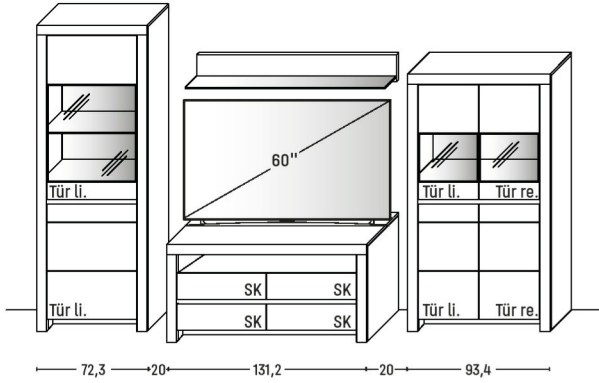

KOMBI 3005 | SPIEGELSEITIG 3105

B 336,9 x H 200,8 x T 51,7 cm

GESAMTPREIS KOMBINATION ohne Zubehör		Kernbuche	Wildeiche
Zeilenschrank	Artikel 5713		
Medienelement	Artikel 1351		
Wandbord	Artikel 0130		
Zeilenschrank	Artikel 4940		

ZUBEHÖREMPFEHLUNG

LED-Beleuchtungs-Set 12,5 W (f. 5713)		Artikel 9571
LED-Sockelbeleuchtung 1,2 W (f. 5713)		Artikel 92071
Mattierter Parsolspiegel-Akzent (f. 5713)		Artikel 571MP
Kabelmanagement mit Revisionsblende (f. 1351)		Artikel 6092
Netzschalter (f. 1351)	Schalter links	Artikel 8013
	Schalter rechts	Artikel 8014
LED-Sockelbeleuchtung 2,7 W (f. 1351)		Artikel 93131
LED-Beleuchtungs-Set 4,8 W (f. 0130)		Artikel 9132
LED-Beleuchtungs-Set 6,0 W (f. 4940)		Artikel 9494
LED-Sockelbeleuchtung 2,0 W (f. 4940)		Artikel 92091
Funkdimmer anstatt Schalter		Artikel 8212
Mattierter Parsolspiegel-Akzent (f. 4940)		Artikel 494MP