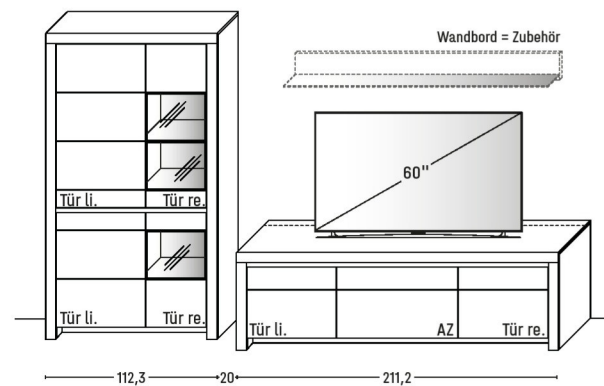

KOMBI 6019 | SPIEGELSEITIG 6119

B 343,5 x H 200,8 x T 51,7 cm

GESAMTPREIS KOMBINATION ohne Zubehör		Kernbuche	Wildeiche
Zeilenschrank	Artikel 5124		
Medienelement	Artikel 1156		

ZUBEHÖREMPFEHLUNG

Wandbord	Artikel 0150	
LED-Wandbordbeleuchtung 5,5 W (f. 0150)		Artikel 9152
LED-Beleuchtungs-Set 9,8 W (f. 5904)		Artikel 9512
LED-Sockelbeleuchtung 2,0 W (f. 5904)		Artikel 92111
Mattierter Parsolspiegel-Akzent (f. 5904)		Artikel 512MP
LED-Sockelbeleuchtung 3,2 W (f. 1156)		Artikel 93211
Kabelmanagement mit Revisionsblende (f. 1156)		Artikel 6092
Netzschalter (f. 1156)	Schalter links	Artikel 8013
	Schalter rechts	Artikel 8014
Funkdimmer anstatt Schalter		Artikel 8212