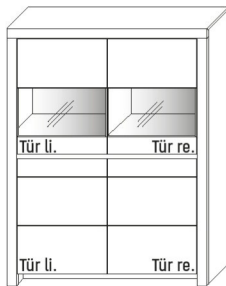

B 131,2 × H 168,8 × T 42,1 cm
6 Böden / 8 Fächer

TYPE 4340	Kernbuche
	Wildeiche
Zusatz E-Boden (hinter Holztür)	Artikel 0647
LED-Beleuchtungs-Set 11,5 W inkl. Trafo und Schalter	Artikel 9434
LED-Sockelbeleuchtung 2,7 W schaltbar über LED-Bel.-Set	Artikel 92131
Funkdimmer anstatt Schalter	Artikel 8212
Mattierte Parsolspiegel-Akzente für Vitrinenausschnitte	Artikel 434MP
Innenschubkasten	Artikel 0611