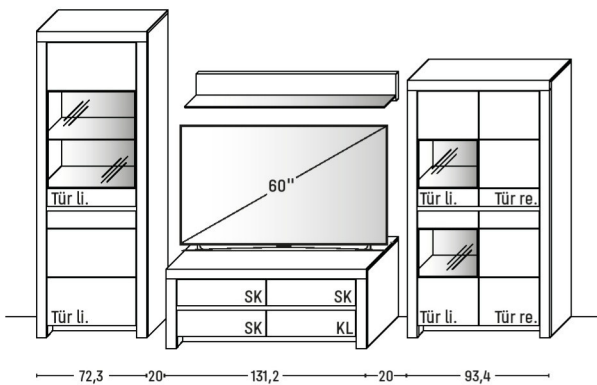

KOMBI 3004 | SPIEGELSEITIG 3104

B 336,9 x H 200,8 x T 51,7 cm

GESAMTPREIS KOMBINATION ohne Zubehör		Kernbuche	Wildeiche
Zeilenschrank	Artikel 5713		
Medienelement	Artikel 1355		
Wandbord	Artikel 0130		
Zeilenschrank	Artikel 4903		

ZUBEHÖREMPFEHLUNG

LED-Beleuchtungs-Set 12,5 W (f. 5713)		Artikel 9571
LED-Sockelbeleuchtung 1,2 W (f. 5713)		Artikel 92071
Mattierter Parsolspiegel-Akzent (f. 5713)		Artikel 571MP
Kabelmanagement mit Revisionsblende (f. 1355)		Artikel 6092
Netzschalter (f. 1355)	Schalter links	Artikel 8013
	Schalter rechts	Artikel 8014
LED-Sockelbeleuchtung 2,7 W (f. 1355)		Artikel 93131
LED-Beleuchtungs-Set 4,8 W (f. 0130)		Artikel 9132
LED-Beleuchtungs-Set 5,8 W (f. 4903)		Artikel 9490
LED-Sockelbeleuchtung 2,0 W (f. 4903)		Artikel 92091
Funkdimmer anstatt Schalter		Artikel 8212
Mattierter Parsolspiegel-Akzent (f. 4903)		Artikel 490MP