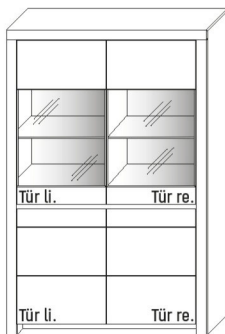

B 131,2 × H 200,8 × T 42,1 cm
6 Böden / 2 Glasboden / 10 Fächer

TYPE 5340	Kernbuche
	Wildeiche
Zusatz E-Boden (hinter Holztüren)	Artikel 0647
LED-Beleuchtungs-Set 23,0 W inkl. Trafo und Schalter	Artikel 9534
LED-Sockelbeleuchtung 2,7 W schaltbar über LED-Bel.-Set	Artikel 92131
Funkdimmer anstatt Schalter	Artikel 8212
Mattierte Parsolspiegel-Akzente für Vitrinenausschnitte	Artikel 534MP
Innenschubkasten	Artikel 0611