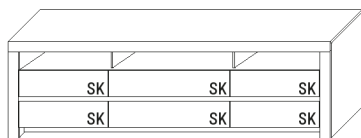

B 211,2 × H 64,1 × T 51,7 cm
Innenmaß Gerätefach / Außen: B 58,6 × H 12,3 × T 37,5 cm
Innenmaß Gerätefach / Mitte: B 79,0 × H 12,3 × T 37,5 cm

TYPE 1151	Kernbuche Wildeiche
zusätzliche Medienklappe (nur bei unteren SK möglich)	Artikel Z164
IR-Repeater Einbau rechts im Sockel	Artikel 8302
Kabelmanagement mit Revisionsblende	Artikel 6092
Netzschalter	Schalter links Artikel 8013
	Schalter rechts Artikel 8014
LED-Sockelbeleuchtung 4,6 W inkl. Trafo und Schalter	Artikel 93211
Funkdimmer anstatt Schalter	Artikel 8212
Vollauszug	Artikel Z087