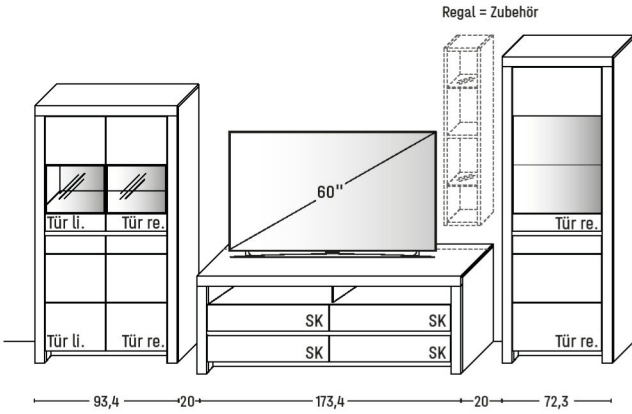

KOMBI 3011 | SPIEGELSEITIG 3111

B 379,1 x H 200,8 x T 51,7 cm

GESAMTPREIS KOMBINATION Kernbuche Wildeiche
ohne Zubehör

Zeilenschrank	Artikel 4940
Medienelement	Artikel 1751
Zeilenschrank	Artikel 5714

ZUBEHÖREMPFEHLUNG

Regal	Artikel 3332	
LED-Beleuchtungs-Set 4,0 W (f. 3332)		Artikel 9323
Dekobox (f. 3332)		Artikel 0920
LED-Beleuchtungs-Set 6,0 W (f. 4940)		Artikel 9494
LED-Sockelbeleuchtung 2,0 W (f. 4940)		Artikel 92091
Mattierter Parsolspiegel-Akzent (f. 4940)		Artikel 494MP
Kabelmanagement mit Revisionsblende (f. 1751)		Artikel 6092
Netzschalter (f. 1751)	Schalter links	Artikel 8013
	Schalter rechts	Artikel 8014
LED-Sockelbeleuchtung 3,9 W (f. 1751)		Artikel 93171
LED-Beleuchtungs-Set 12,5 W (f. 5714)		Artikel 9571
LED-Sockelbeleuchtung 1,2 W (f. 5714)		Artikel 92071
Funkdimmer anstatt Schalter		Artikel 8212
Mattierter Parsolspiegel-Akzent (f. 5714)		Artikel 571MP