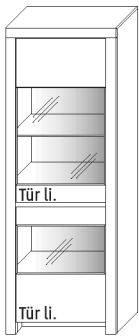

B 72,3 × H 200,8 × T 42,1 cm
3 Böden / 1 Glasboden / 5 Fächer

TYPE 5703 (Türanschlag links)	Kernbuche
TYPE 5704 (Türanschlag rechts)	Wildeiche
LED-Beleuchtungs-Set 15,5 W inkl. Trafo und Schalter	Artikel 9570
LED-Sockelbeleuchtung 1,2 W schaltbar über LED-Bel.-Set	Artikel 92071
Funkdimmer anstatt Schalter	Artikel 8212
Mattierte Parsolspiegel-Akzente für Vitrinenausschnitte	Artikel 570MP
Innenschubkasten	Artikel 0612