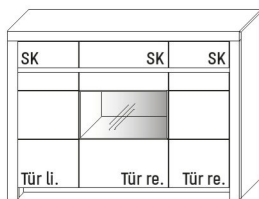

B 152,3 × H 110,5 × T 42,1 cm
3 Böden / 6 Fächer

TYPE 3540

Kernbuche
Wildeiche

Vollauszug	Artikel Z087
Schubkasteneinsatz (links oder rechts)	Artikel 0401
Schubkasteneinsatz (mittig)	Artikel 0601
Zusatz E-Boden (hinter Holztüren, links oder rechts)	Artikel 0447
LED-Beleuchtungs-Set 2,5 W inkl. Trafo und Schalter	Artikel 9354
LED-Sockelbeleuchtung 3,2 W schaltbar über LED-Bel.-Set	Artikel 92151
Funkdimmer anstatt Schalter	Artikel 8212
Mattierte Parsolspiegel-Akzente für Vitrinenausschnitte	Artikel 354MP