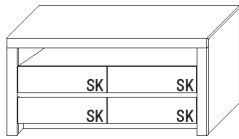

B 131,2 × H 52,2 × T 51,7 cm
Innenmaß Gerätefach: B 118,2 × H 12,3 × T 37,5 cm

TYPE 1351	Kernbuche Wildeiche
zusätzliche Medienklappe (nur bei unteren SK möglich)	Artikel Z164
IR-Repeater Einbau rechts im Sockel	Artikel 8302
Kabelmanagement mit Revisionsblende	Artikel 6092
Netzschalter	Schalter links Artikel 8013
	Schalter rechts Artikel 8014
LED-Sockelbeleuchtung 2,7 W inkl. Trafo und Schalter	Artikel 93131
Funkdimmer anstatt Schalter	Artikel 8212
Vollauszug	Artikel Z087