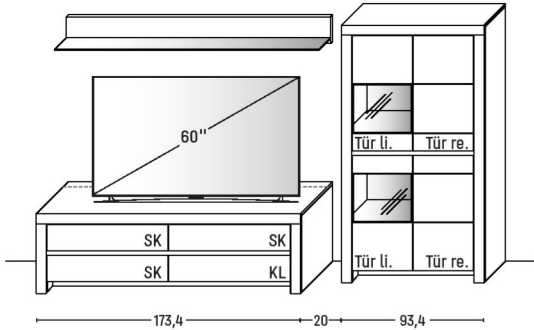

KOMBI 3007 | SPIEGELSEITIG 3107

B 286,8 x H 168,8 x T 51,7 cm

GESAMTPREIS KOMBINATION ohne Zubehör		Kernbuche	Wildeiche
Medienelement	Artikel 1755		
Wandbord	Artikel 0170		
Zeilenschrank	Artikel 4903		
ZUBEHÖREMPFEHLUNG			
Kabelmanagement mit Revisionsblende (f. 1755)		Artikel 6092	
Netzschalter (f. 1755)	Schalter links	Artikel 8013	
	Schalter rechts	Artikel 8014	
LED-Sockelbeleuchtung 3,9 W (f. 1755)		Artikel 93171	
LED-Beleuchtungs-Set 6,3 W (f. 0170)		Artikel 9172	
LED-Beleuchtungs-Set 5,8 W (f. 4903)		Artikel 9490	
LED-Sockelbeleuchtung 2,0 W (f. 4903)		Artikel 92091	
Funkdimmer anstatt Schalter		Artikel 8212	
Mattierter Parsolspiegel-Akzent (f. 4903)		Artikel 490MP