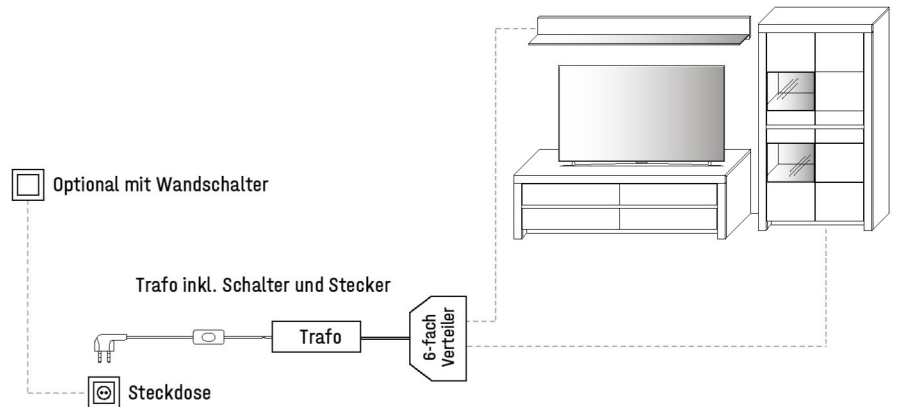

ÜBERSICHT MÖGLICHER SCHALTKREISE

INKLUSIVE:

Die Beleuchtung dieses Modells wird immer mit Trafo, inklusive Schalter und Stecker, geliefert.