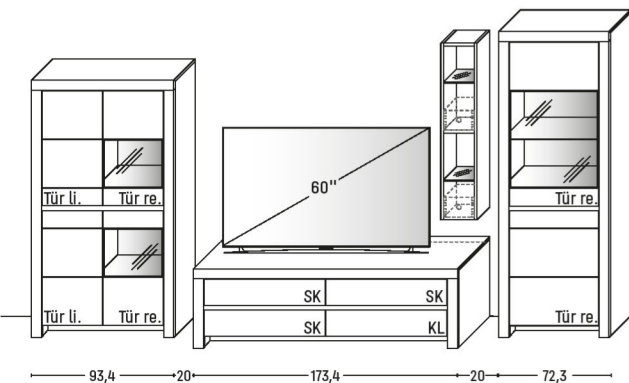

KOMBI 3002 | SPIEGELSEITIG 3102

B 379,1 × H 200,8 × T 51,7 cm

GESAMTPREIS KOMBINATION ohne Zubehör		Kernbuche	Wildeiche
		VZ:	
Zeilenschrank	Artikel 4904		
Medienelement	Artikel 1755		
Regal	Artikel 3332		
Zeilenschrank	Artikel 5714		

ZUBEHÖREMPFEHLUNG

LED-Beleuchtungs-Set 5,8 W (f. 4904)		Artikel 9490
LED-Sockelbeleuchtung 2,0 W (f. 4904)		Artikel 92091
Mattierter Parsolspiegel-Akzent (f. 4904)		Artikel 490MP
Kabelmanagement mit Revisionsblende (f. 1755)		Artikel 6092
Netzschalter (f. 1755)	Schalter links	Artikel 8013
	Schalter rechts	Artikel 8014
LED-Sockelbeleuchtung 3,9 W (f. 1755)		Artikel 93171
Dekobox (f. 3332)		Artikel 0920
LED-Beleuchtungs-Set 4,0 W (f. 3332)		Artikel 9323
LED-Beleuchtungs-Set 12,5 W (f. 5714)		Artikel 9571
LED-Sockelbeleuchtung 1,2 W (f. 5714)		Artikel 92071
Funkdimmer anstatt Schalter		Artikel 8212
Mattierter Parsolspiegel-Akzent (f. 5714)		Artikel 571MP