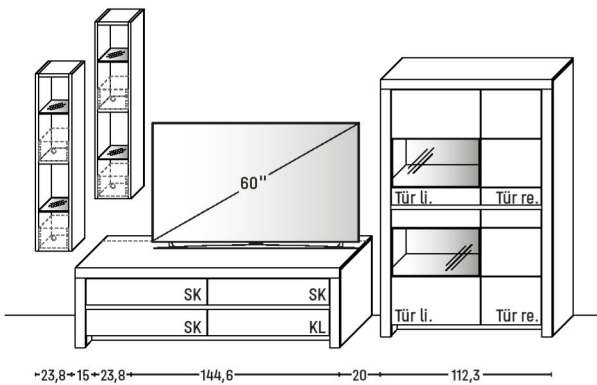

KOMBI 3008 | SPIEGELSEITIG 3108

B 339,5 x H 200,8 x T 51,7 cm

GESAMTPREIS KOMBINATION ohne Zubehör		Kernbuche	Wildeiche
Regal	Artikel 3332		
Medienelement	Artikel 1755		
Zeilenschrank	Artikel 4103		
ZUBEHÖREMPFEHLUNG			
LED-Beleuchtungs-Set 4,0 W (f. 3332)		Artikel 9323	
Dekobox (f. 3332)		Artikel 0920	
Kabelmanagement mit Revisionsblende (f. 1755)		Artikel 6092	
Netzschalter (f. 1755)	Schalter links	Artikel 8013	
	Schalter rechts	Artikel 8014	
LED-Sockelbeleuchtung 3,9 W (f. 1755)		Artikel 93171	
LED-Beleuchtungs-Set 8,5 W (f. 4103)		Artikel 9410	
LED-Sockelbeleuchtung 2,2 W (f. 4103)		Artikel 92111	
Funkdimmer anstatt Schalter		Artikel 8212	
Mattierter Parsolspiegel-Akzent (f. 4103)		Artikel 410MP