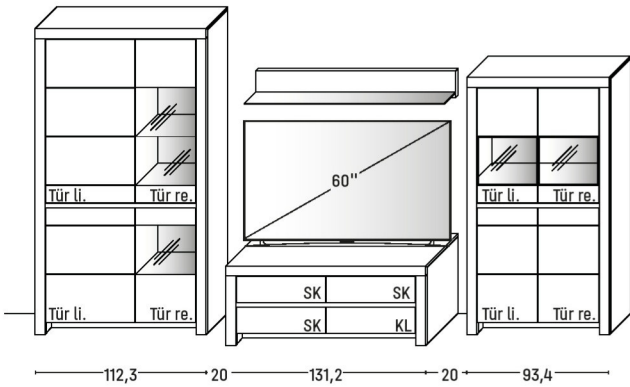

KOMBI 3006 | SPIEGELSEITIG 3106

B 376,9 x H 200,8 x T 51,7 cm

GESAMTPREIS KOMBINATION ohne Zubehör		Kernbuche	Wildeiche
VZ:			
Zeilenschrank	Artikel 5124		
Medienelement	Artikel 1355		
Wandbord	Artikel 0130		
Zeilenschrank	Artikel 4940		

ZUBEHÖREMPFEHLUNG

LED-Beleuchtungs-Set 9,8 W (f. 5124)		Artikel 9512
LED-Sockelbeleuchtung 2,2 W (f. 5124)		Artikel 92111
Mattierter Parsolspiegel-Akzent (f. 5124)		Artikel 512MP
Kabelmanagement mit Revisionsblende (f. 1355)		Artikel 6092
Netzschalter (f. 1355)	Schalter links	Artikel 8013
	Schalter rechts	Artikel 8014
LED-Sockelbeleuchtung 2,7 W (f. 1355)		Artikel 93131
LED-Beleuchtungs-Set 4,8 W (f. 0130)		Artikel 9132
LED-Beleuchtungs-Set 6,0 W (f. 4940)		Artikel 9494
LED-Sockelbeleuchtung 2,0 W (f. 4940)		Artikel 92091
Funkdimmer anstatt Schalter		Artikel 8212
Mattierter Parsolspiegel-Akzent (f. 4940)		Artikel 494MP