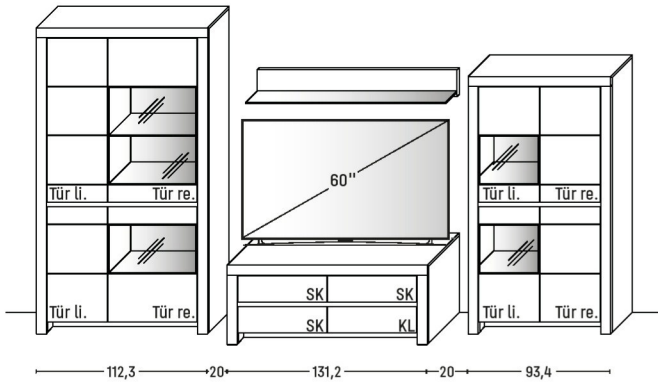

KOMBI 3003 | SPIEGELSEITIG 3103

B 376,9 x H 200,8 x T 51,7 cm

GESAMTPREIS KOMBINATION ohne Zubehör		Kernbuche	Wildeiche
		VZ:	
Zeilenschrank	Artikel 5104		
Medienelement	Artikel 1355		
Wandbord	Artikel 0130		
Zeilenschrank	Artikel 4903		

ZUBEHÖREMPFEHLUNG

LED-Beleuchtungs-Set 14,3 W (f. 5104)		Artikel 9510
LED-Sockelbeleuchtung 2,2 W (f. 5104)		Artikel 92111
Mattierter Parsolspiegel-Akzent (f. 5104)		Artikel 510MP
Kabelmanagement mit Revisionsblende (f. 1355)		Artikel 6092
Netzschalter (f. 1355)	Schalter links	Artikel 8013
	Schalter rechts	Artikel 8014
LED-Sockelbeleuchtung 2,7 W (f. 1355)		Artikel 93131
LED-Beleuchtungs-Set 4,8 W (f. 0130)		Artikel 9132
LED-Beleuchtungs-Set 5,8 W (f. 4903)		Artikel 9490
LED-Sockelbeleuchtung 2,0 W (f. 4903)		Artikel 92091
Funkdimmer anstatt Schalter		Artikel 8212
Mattierter Parsolspiegel-Akzent (f. 4903)		Artikel 490MP