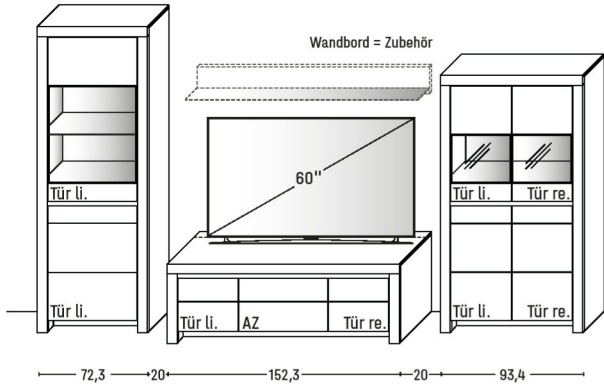

KOMBI 6018 | SPIEGELSEITIG 6118

B 358,0 x H 200,8 x T 51,7 cm

GESAMTPREIS KOMBINATION ohne Zubehör		Kernbuche	Wildeiche
Zeilenschrank	Artikel 5713		
Medienelement	Artikel 1552		
Zeilenschrank	Artikel 4940		

ZUBEHÖREMPFEHLUNG

Regal	Artikel 0150	
LED-Wandbordbeleuchtung 5,5 W (f. 0150)		Artikel 9152
LED-Beleuchtungs-Set 12,5 W (f. 5713)		Artikel 9571
LED-Sockelbeleuchtung 1,2 W (f. 5713)		Artikel 92071
Mattierter Parsolspiegel-Akzent (f. 5713)		Artikel 571MP
LED-Sockelbeleuchtung 3,2 W (f. 1552)		Artikel 93151
Kabelmanagement mit Revisionsblende (f. 1552)		Artikel 6092
Netzschalter (f. 1552)	Schalter links	Artikel 8013
	Schalter rechts	Artikel 8014
LED-Beleuchtungs-Set 6,0 W (f. 4940)		Artikel 9494
LED-Sockelbeleuchtung 2,0 W (f. 4940)		Artikel 92091
Mattierter Parsolspiegel-Akzent (f. 4940)		Artikel 494MP
Funkdimmer anstatt Schalter		Artikel 8212