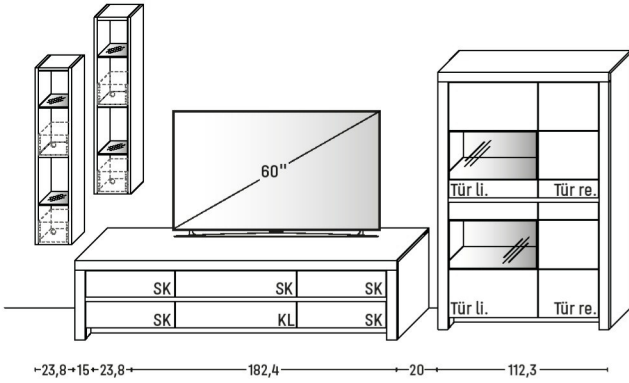

## IN IHREN VERKAUFSZEITEN BIETET IHNEN UNSER TEAM JEDE UNTERSTÜTZUNG

Mo. – Fr. 8:00 bis 19:00 Uhr | Sa. 10:00 bis 17:00 Uhr

KOMBI 3001 | SPIEGELSEITIG 3101

B 377,3 × H 200,8 × T 51,7 cm

GESAMTPREIS KOMBINATION ohne Zubehör		Kernbuche	Wildeiche
Regal	Artikel 3332		
Medienelement	Artikel 1155		
Zeilenschrank	Artikel 4103		