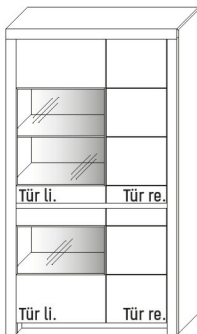

B 112,3 × H 200,8 × T 42,1 cm
7 Böden / 1 Glasboden / 10 Fächer

TYPE 5103 (Glastür links)	Kernbuche
TYPE 5104 (Glastür rechts)	Wildeiche
Zusatz E-Boden (hinter Holztür)	Artikel 0447
LED-Beleuchtungs-Set 14,3 W inkl. Trafo und Schalter	Artikel 9510
LED-Sockelbeleuchtung 2,2 W schaltbar über LED-Bel.-Set	Artikel 92111
Funkdimmer anstatt Schalter	Artikel 8212
Mattierte Parsolspiegel-Akzente für Vitrinenausschnitte	Artikel 510MP
Innenschubkasten breites Fach	Artikel 0611