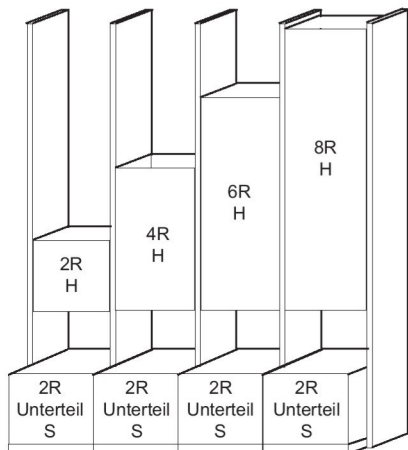

BREITENRASTER

Das System bietet bei Standelementen 8 und bei Aufsatzelementen 5 unterschiedliche Höhen an. Stand- und Unterteilelemente können beliebig miteinander kombiniert werden. Innerhalb des Systems haben Stand-, Aufsatz- und Hängeelemente die gleiche Typ-Nummer und den gleichen Preis. Sie unterscheiden sich nur durch den Wegfall der unteren Platte und der Stellfüße. Somit sind die Aufsatzelemente ca. 4 cm niedriger als die Standelemente. Bei Bestellungen geben Sie nur den Verwendungszweck „S“ für Standelemente und „A“ für Aufsatzelemente an.

Insgesamt stehen 3 Standardbreiten (46, 69 und 92 cm) zur Verfügung, der Plattenüberstand der Abdeckplatten beträgt 2.5 cm auf jeder Seite.

HÖHENRASTER

Neben Stand- und Aufsatzelementen können auch Hängeelemente zwischen Stollen und Korpusen geplant werden. Bei Bestellungen bitte nur den Verwendungszweck „H“ für Hängeelemente angeben. Durch den automatischen Wegfall der Stellfüße und der Sockelplatte sind die Hängeelemente ca. 4 cm niedriger als die Standelemente. Insgesamt stehen 4 Breiten (46, 69, 92 und 138 cm) zur Verfügung.