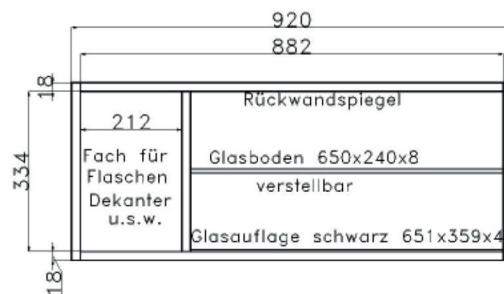

Barfach
Korpusbreite 69cm

Ansicht von vorn

Barfach
Korpusbreite 92cm

Ansicht von vorn

Schreibfach –Korpusbreite 69cm

Ansicht von vorn

Ansicht von oben

Schreibfach –Korpusbreite 92cm