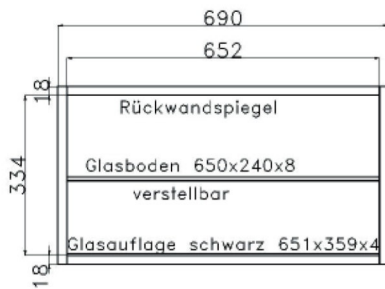

Barfach
Korpusbreite 69cm

Ansicht von vorn

Barfach
Korpusbreite 92cm