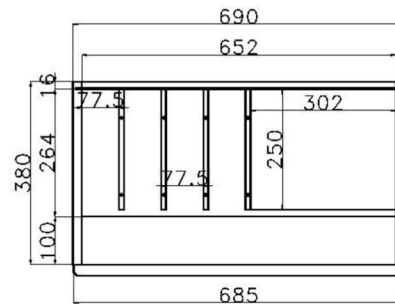

Barfach
Korpusbreite 69cm

Ansicht von vorn

Barfach
Korpusbreite 92cm

Ansicht von vorn

Schreibfach –Korpusbreite 69cm

Ansicht von vorn

Ansicht von oben

Schreibfach –Korpusbreite 92cm