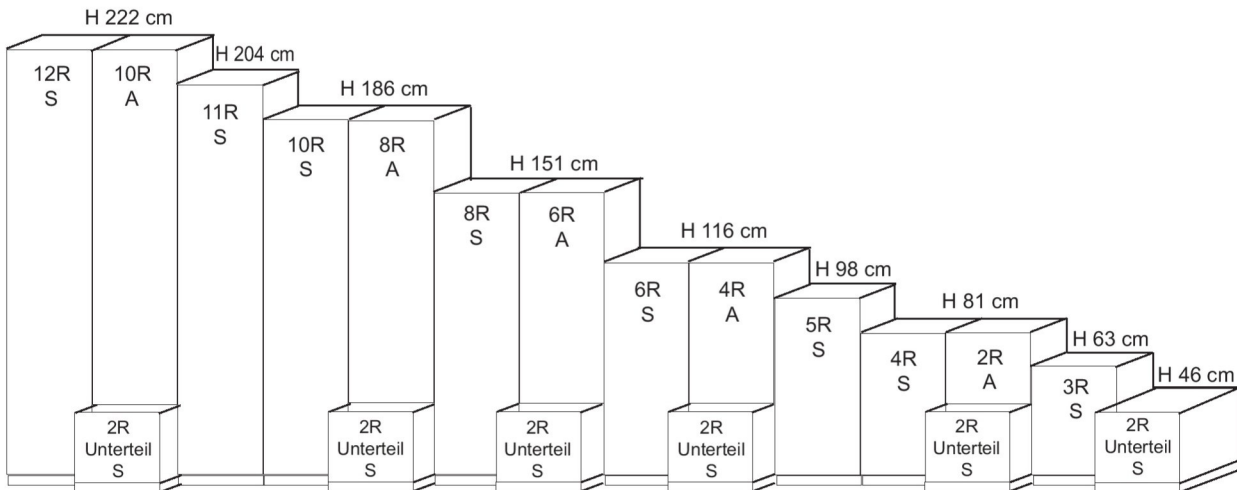

HÖHENRASTER

Neben Stand- und Aufsatzelementen können auch Hängeelemente zwischen Stollen und Korpusen geplant werden. Bei Bestellungen bitte nur den Verwendungszweck „H“ für Hängeelemente angeben. Durch den automatischen Wegfall der Stellfüße und der Sockelplatte sind die Hängeelemente ca. 4 cm niedriger als die Standelemente. Insgesamt stehen 4 Breiten (46, 69, 92 und 138 cm) zur Verfügung.