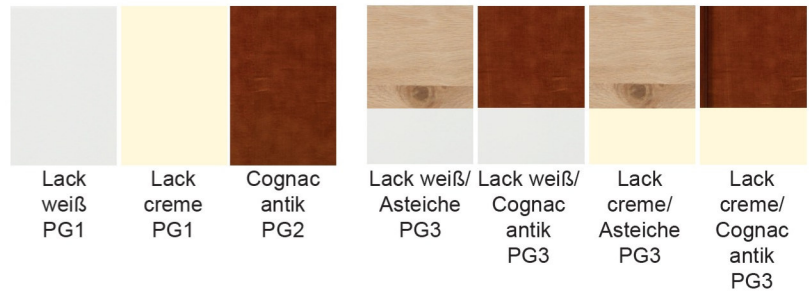

INHALTSVERZEICHNIS

Seite 2 - 3	SYSTEMBESCHREIBUNG
Seite 4	PLANUNGSHILFE
Seite 5 - 12	VORSCHLÄGE
Seite 14	TV TEILE
Seite 15	SYSTEMUNTERTEILE
Seite 17 - 33	STAND- & AUFSATZELEMENTE (reihbar)
Seite 34	STOLLEN & BÖDEN
Seite 35 - 39	ZWISCHENBAU ELEMENTE
Seite 40 - 41	WANDHÄNGEELEMENTE
Seite 42 - 49	GARDEROBENPROGRAMM

FARBAUSFÜHRUNGEN:

SYSTEMBESCHREIBUNG

Lack

Wir verwenden umweltschonenden UV-härtenden Wasserlack. Diese Oberfläche zeichnet sich durch eine hohe Strapazierfähigkeit und gute Gebrauchseigenschaft aus. Zur Reinigung sollten Lackoberflächen am besten nur abgestaubt oder mit einem weichen, leicht feuchten Baumwolltuch ohne Zusatzmittel gereinigt werden.

Bestellung FARBEN:

Bei einer Bestellung kann jedes Element entweder einfarbig (Lack weiß PG1, Lack creme PG1, Cognac antik PG2) oder als Farbmix (PG3) bestellt werden.

Bei einer Farbmix-Bestellung erhalten Sie die Abdeckplatte, Vitrinenrückwand sowie die Einlegeböden in der angegebenen Akzentfarbe (Cognac antik oder Asteiche)