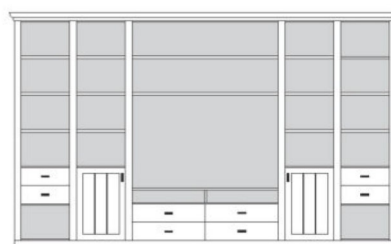

B 362/341 H 229 T 43 cm

51.2 51.2 141.2/120.2 51.2 51.2

bestehend aus:

Regalkorpus TV 12R 1 x 1236 oder 1215
Regalkorpus 12R 4 x 1249
Schubkastenpaar 2 x K022
Tür links 4R 1 x L_F042
Tür rechts 4R 1 x R_F042

mit 1236 **PH 240_A**
mit 1215 **PH 241_A**

mögliches Zubehör:

4er Set Holzbodenbeleuchtung 4 x 9324
Funkfernbedienung 1 x 9185
Flechtkörbe pro Nischenfach 1 x 9640
Vollauszug pro Schubkasten 1 x 9191