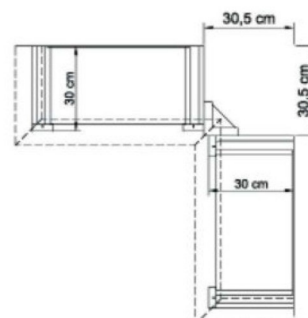

Verwendung der Eckleiste 0998 / 0996