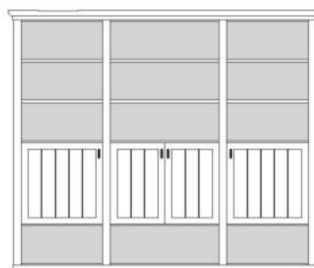

bestehend aus:
Regalkorpus 12R 2 x 1272, 1 x 1295
Tür links 4R 1 x L_F044
Tür rechts 4R 1 x R_F044
Türenpaar mitte 4R 1 x F047

PH 150_C

mögliches Zubehör:
2er Set Holzbodenbel. 2 x 9332, 1 x 9342
Funkfernbedienung 1 x 9185
Flechtkörbe pro Nischenfach 1 x 9641