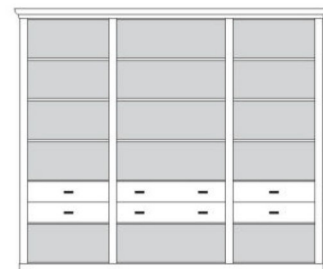

bestehend aus:
Regalkorpus 12R 2 x 1249, 1 x 1295
Schubkastenpaar 2 x K024, 1 x K026

PH 150_G

mögliches Zubehör:
3er Set Holzbodenbel. 2 x 9333, 1 x 9343
Funkfernbedienung 1 x 9185
Flechtkörbe pro Nischenfach 1 x 9641
Vollauszug pro Schubkasten 1 x 9191

* H/G= Holzböden oder Glasböden hinter Vitrinentüren, bitte angeben!