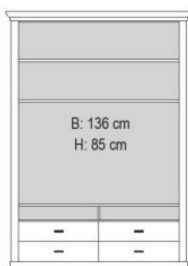

VORSCHLÄGE MIT TV-ELEMENT
ALLE PREISE IN EURO-BETRÄGEN

1236

1215