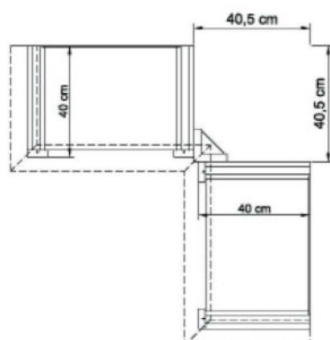

Verwendung der Eckleiste 0998 / 0996