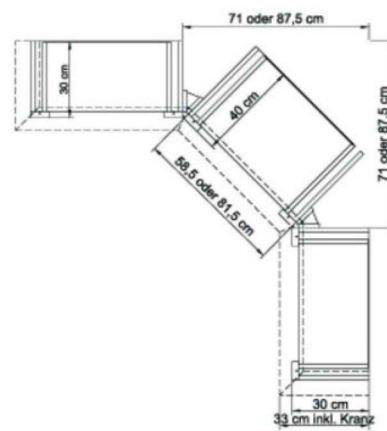

ECKLÖSUNGEN

ALLE PREISE IN EURO-BETRÄGEN

	€		€		€
ECKLEISTE 45° 45° Eckleiste zur Verwendung mit Eckschrank inkl. Abdeckplatte 0997		ECKLEISTE 90° 90° Eckleiste zur Verwendung ohne Eckschrank 0998		ECKLEISTE 45° FÜR HOCHVERBAU 45° Eckleiste zur Verwendung mit Eckschrank inkl. Abdeckplatte 0995 ECKLEISTE 90° FÜR HOCHVERBAU 90° Eckleiste zur Verwendung ohne Eckschrank 0996	

HINWEISE ZU ABMESSUNGEN BEI ECKLÖSUNGEN

Verwendung der Eckleiste 0997 / 0995