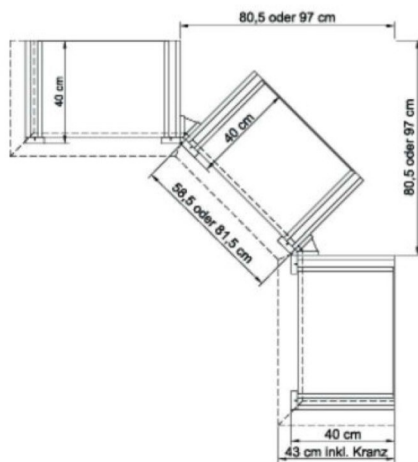

ECKLÖSUNGEN

ALLE PREISE IN EURO-BETRÄGEN

	€		€		€
ECKLEISTE 45° 45° Eckleiste zur Verwendung mit Eckschrank inkl. Abdeckplatte 0997		ECKLEISTE 90° 90° Eckleiste zur Verwendung ohne Eckschrank 0998		ECKLEISTE 45° FÜR HOCHVERBAU 45° Eckleiste zur Verwendung mit Eckschrank inkl. Abdeckplatte 0995 ECKLEISTE 90° FÜR HOCHVERBAU 90° Eckleiste zur Verwendung ohne Eckschrank 0996	

HINWEISE ZU ABMESSUNGEN BEI ECKLÖSUNGEN

Verwendung der Eckleiste 0997 / 0995