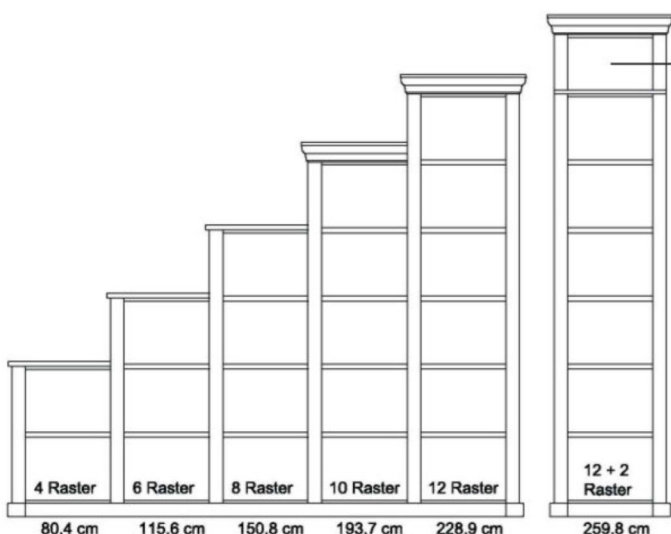

HÖHENRASTER

Die Höhenkürzung für den Hochverbau ist bereits im Preis enthalten.

Das System bietet bei Ständeelementen 6 unterschiedliche Höhen an.

Für die Höhe 259.8 cm sind 2-Raster Hochverbauten vorgesehen.

WOHNRAUMPLANUNG

Die Daten dieser Typenliste stehen als elektronische Daten für die Planungslösungen KPS sowie FURNPLAN zur Verfügung und sind bei den jeweiligen Softwarehäusern erhältlich.

Grundsätzlich ist es sinnvoll, jeder Bestellung eine Zeichnung beizufügen, um Planungsfehler zu vermeiden.