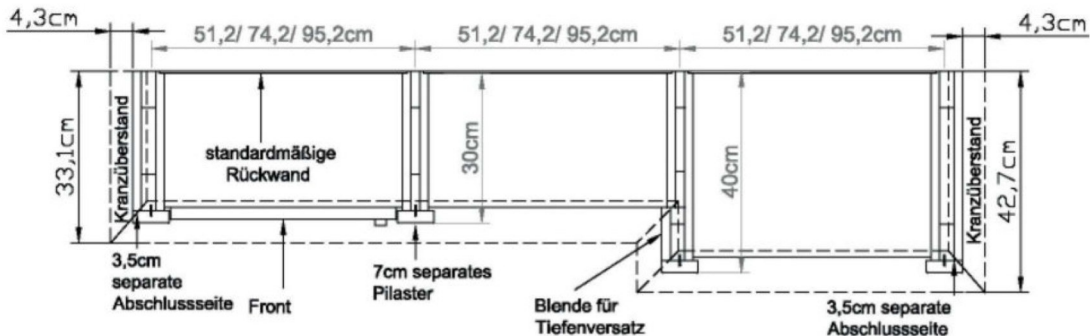

PLANUNGSMÖGLICHKEITEN:

SYLT LIVING ist ein voll gerastertes Systemmöbelprogramm, die Regale können aneinander gereiht werden, wobei auch verschiedene Höhen verwendet werden können.

Sie haben die Möglichkeit, Frontelemente wie Vitrinen- oder Holztüren, sowie Schubkastenelemente in den Regalskorpus zu planen. Bitte beachten Sie dabei, dass die Kommission genau nach Ihrer Planung erstellt wird und ein nachträgliches Versetzen der Frontelemente nicht möglich ist. Auch ein Tausch der Reihenfolge der Regale ist nach der Bestellung nicht mehr möglich. Achten Sie deshalb bei der Bestellung darauf, dass die endgültige Stellfolge und die Position der Fronten mit angegeben ist.

Sie finden eine große Auswahl an Vorschlägen (Planungshilfen) auf den nächsten Seiten, sollte Ihr Wunschmöbel nicht dabei sein, bieten wir Ihnen auch die Möglichkeit der Sonderanfertigung. Bitte melden Sie sich dazu bei unserer Sachbearbeitung (Tel 03 59 36 - 380 - 37), wir helfen Ihnen gerne weiter und erstellen Ihnen ein individuelles Angebot.

BREITEN- UND TIEFENRASTER

Für die Höhen 3 bis 8 Raster werden die jeweiligen Möbel mit einer Deckplatte geliefert, die einen seitlichen Überstand von jeweils 2 cm hat. Bei den Höhen 10 und 12 Raster werden Kränze geliefert, die einen seitlichen Überstand von 4.3 cm haben.

Alle Abmessungen entnehmen Sie der oben stehenden Skizze. Bitte bedenken Sie dies bei ihren Planungen!

Neben Sonderkorpusen, wie z.B. der TV-Lösung, stehen 3 verschiedenen Breiten (51.2, 74.2, 95.2 cm) und 2 verschiedene Tiefen (30 & 40 cm) zur Verfügung (Lichte Innentiefe Korpus: 26.4 & 36 cm). Bestellen Sie Korpusse in 2 verschiedenen Tiefen, so liefern wir automatisch eine Blende für den Tiefenversatz, die nicht separat berechnet wird. Eine Kombination von 2 verschiedenen Korpusstiefen ist nur bei der Höhe 10 und 12 Raster möglich! Bitte stellen Sie uns immer die genaue Stellfolge (am besten als Zeichnung) zur Verfügung, da ein nachträgliches Ändern beim Kunden nicht mehr möglich ist.

Um eine Stollenoptik zu erzeugen werden Pilaster vor die aneinander stehenden Korpusseiten gesetzt. Am Anfang und am Ende einer jeweiligen Regalwand werden automatisch Abschlussseiten von uns geplant, um auch hier die Stollenoptik zu wahren. Diese Abschlussseiten müssen nicht extra berechnet werden, aber sie verbreitern die Regalwand um je 3,5 cm pro Seite. der Kranzrücklauf steht seitlich jeweils 4.3 cm über. Insgesamt verbreitert sich jede Planung um 15.6 cm.

Bei nahezu allen Vorschlägen, freien Planungen und Korpusen ab 2 Raster Höhe ist eine Wandbefestigung erforderlich. Bitte prüfen Sie die Wandbeschaffenheit und nutzen Sie geeignetes Dübelmaterial.

Bitte beachten Sie beim Aufbau unbedingt die Montageanweisung für Ihre neuen Möbel. Der Aufbau und die Montage dürfen ausschließlich durch autorisiertes Fachpersonal erfolgen. Bitte planen Sie für Einbauten in der Höhe und Breite zusätzlich 3 cm Luft für eine einwandfreie Montage ein.

EINLEGEBODEN

Einlegeböden im Korpus 3-fach verstellbar. Reihenlochbohrungen oder Positionsbohrungen können gegen Aufpreis geliefert werden.

Bitte vermerken Sie die Änderungen auf Ihrer Bestellung für jeden Korpus separat.

Einlegeböden bei Vitrinen: Hinter Glastüren können Sie zwischen Glasböden oder Holzböden wählen, bitte bei Ihrer Bestellung angeben.