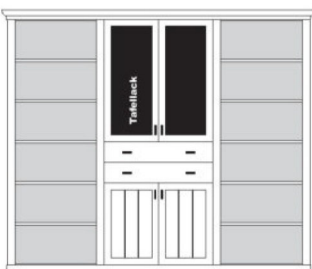

bestehend aus:
Regalkorpus 12R 2 x 1272, 1 x 1295
Türenpaar 4R 1 x F047
Schubkastenpaar 2R 1 x K026
Türenpaar 6R (Tafellackfüllung) 1 x J067

PH 150_E

mögliches Zubehör:
5er Set Holzbodenbeleuchtung 2 x 9335
Funkfernbedienung 1 x 9185
Flechtkörbe pro Nischenfach 1 x 9641
Vollauszug pro Schubkasten 1 x 9191