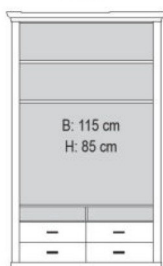

VORSCHLÄGE MIT TV-ELEMENT
ALLE PREISE IN EURO-BETRÄGEN

1236

1215

1236

PG1

PG2

B 141.2 H 229 T 43 cm

1215

PG1

PG2

B 120.2 H 229 T 43 cm

141.2

120.2

PG 1 PG 2

B 306/285 H 229 T 43 cm

74.2 141.2/120.2 74.2

bestehend aus:

Regalkorpus TV 12R 1 x 1236 oder 1215
Regalkorpus 12R 2 x 1272
Tür links 8R 1 x L_F084
Tür rechts 8R 1 x R_F084
Tür links 4R 1 x L_F044
Tür rechts 4R 1 x R_F044

mit 1236 **PH 200_A**
mit 1215 **PH 201_A**

mögliches Zubehör:

Vollauszug pro Schubkasten 1 x 9191

B 260/239 H 229 T 43 cm

51.2 141.2/120.2 51.2

bestehend aus:

Regalkorpus TV 12R 1 x 1236 oder 1215
Regalkorpus 12R 2 x 1240
Tür links 6R 1 x L_F062
Tür rechts 6R 1 x R_F062

mit 1236 **PH 210_A**
mit 1215 **PH 211_A**

mögliches Zubehör:

2er Set Holzbodenbel. 2 x 9322
Funkfernbedienung 1 x 9185
Flechtkorb pro Nischenfach 1 x 9640
Vollauszug pro Schubkasten 1 x 9191

B 260/239 H 229 T 43 cm

51.2 141.2/120.2 51.2

bestehend aus:

Regalkorpus TV 12R 1 x 1236 oder 1215
Regalkorpus 12R 2 x 1240
Tür links 4R 1 x L_F042
Tür rechts 4R 1 x R_F042
Schubkastenpaar 2R 2 x K022
Tür links 6R 1 x L_F062
Tür rechts 6R 1 x R_F062

mit 1236 **PH 220_A**
mit 1215 **PH 221_A**

mögliches Zubehör:

Vollauszug für Schubkasten 1 x 9191

PG 1 PG 2

PG 1 PG 2

B 362/341 H 229 T 43 cm

51.2 51.2 141.2/120.2 51.2 51.2

bestehend aus:

Regalkorpus TV 12R 1 x 1236 oder 1215
Regalkorpus 12R 4 x 1249
Schubkastenpaar 2 x K022
Tür links 6R 1 x L_F062
Tür rechts 6R 1 x R_F062
Vitrinentür links 6R 1 x L_N062 H/G*
Vitrinentür rechts 6R 1 x R_N062 H/G*

mit 1236 **PH 230_A**
mit 1215 **PH 231_A**

mögliches Zubehör:

2er Set Holzbodenbel. für Vitrinen 2 x 9322
Spiegelrückwand für Vitrinen 2 x 9010
2er Set Glaskantenbel. für Vitrinen 2 x 9522
3er Set Holzbodenbeleuchtung 2 x 9323
Flechtkorb pro Nischenfach 1 x 9640
Funkfernbedienung 1 x 9185

B 362/341 H 229 T 43 cm

51.2 51.2 141.2/120.2 51.2 51.2

bestehend aus: