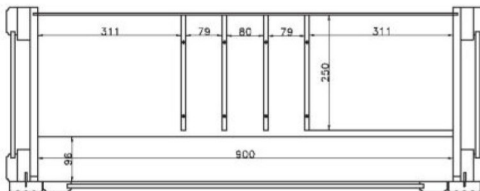

Draufsicht (von oben)