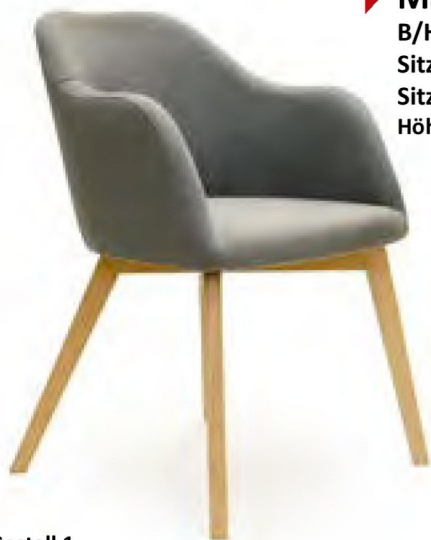

TIMO

Gestell 1
4-Fuß-Spider-Holz

Highlights

TIMO

Komfortsitz

bis 140 kg belastbar

7 Gestellvarianten

TIMO

Sesselsystem

Gestell 1
4-Fuß-Spider-Holz

► **Maße:**
B/H/T ca. 60 x 85 x 63 cm
Sitzhöhe ca. 49 cm
Sitztiefe ca. 47 cm
Höhe Armlehne ca. 73 cm

Gestell 2
Draht-Kufen

Gestell 3
Schwingsessel

Besonderheiten:

- 8 Gestellvarianten
- Komfortsitz
- Hinweis: Das Gestell muss montiert werden!

Gestellvarianten:

Gestell 1
4-Fuß-Spider-Holz

Buche natur lackiert

Eiche natur lackiert

Eiche bianco lackiert

Buche schwarz lackiert

Gestell 2
Draht-Kufen

Edelstahl oder Metall schwarz

Gestell 3
Schwingsessel

Edelstahl oder Metall schwarz

Sessel TIMO

Modell	Bezüge	Gestellausführung	Preis
TIMO Gestell 1	Hera	Spider-Fuß-Holz Buch natur	
	Hera	Spider-Fuß-Holz Eiche + Buche schwarz	
	Baltimore	Spider-Fuß-Holz Buch natur	
	Baltimore	Spider-Fuß-Holz Eiche + Buche schwarz	
	Elisa	Spider-Fuß-Holz Buch natur	
	Elisa	Spider-Fuß-Holz Eiche + Buche schwarz	
TIMO Gestell 2	Hera	Draht-Kufen schwarz matt	
	Hera	Draht-Kufen Edelstahl	
	Baltimore	Draht-Kufen schwarz matt	
	Baltimore	Draht-Kufen Edelstahl	
	Elisa	Draht-Kufen schwarz matt	
	Elisa	Draht-Kufen Edelstahl	
TIMO Gestell 3	Hera	Schwingstuhl schwarz matt	
	Hera	Schwingstuhl Edelstahl	
	Baltimore	Schwingstuhl schwarz matt	
	Baltimore	Schwingstuhl Edelstahl	
	Elisa	Schwingstuhl schwarz matt	
	Elisa	Schwingstuhl Edelstahl	