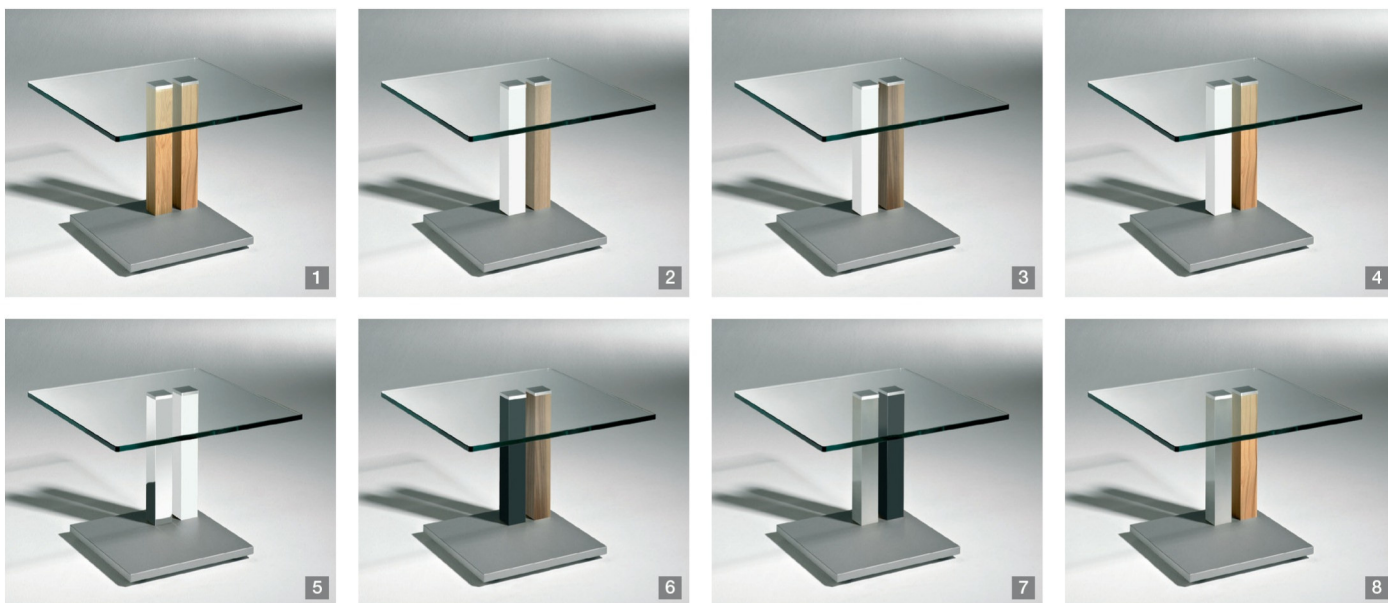

MONDO[®]

VARESE

Farb- und Modellabweichungen bzw. die Korrektur von irrtümlichen Angaben behalten wir uns vor.

Produktinformation

Platte2 Größen (50 x 50 / 60 x 60 cm), Klarglas 12 mm
Höhe43 cm
Sockel40 x 40 cm, Titan-Silber, mobil mit Rollen
Gestell7 Oberflächen + Mix*

Oberflächen

09 = Weiß / **10** = Schwarz / **25** = Eiche Öllack / **46** = Kernnussbaum / **47** = Kernbuche / **C** = Chrom / **N** = Nickel

* Die Farben sind untereinander kombinierbar.

Beispielabbildungen

Farb- und Modellabweichungen bzw. die Korrektur von irrtümlichen Angaben behalten wir uns vor.

Produktinformation	
Platte3 Größen (100 x 60 / 100 x 70 / 110 x 70 cm), Klarglas 12 mm
Ablage50 x 35 cm, Klarglas
Höhe43 cm
Sockel50 x 45 cm, Titan-Silber, mobil mit Rollen
Gestell7 Oberflächen + Mix*

Oberflächen

09 = Weiß / 10 = Schwarz / 65 = Titan-Silber / C = Chrom

Beispielabbildungen

Gestell		Platte (Klarglas)			
		90 x 90	100 x 60	110 x 70	120 x 80
09	Weiß	1 VAR Q-090-09	VAR Q-100-09	VAR Q-110-09	VAR Q-128-09
10	Schwarz	VAR Q-090-10	VAR Q-100-10	VAR Q-110-10	3 VAR Q-128-10
65	Titan-Silber	2 VAR Q-090-65	VAR Q-100-65	VAR Q-110-65	VAR Q-128-65
C	Chrom	VAR Q-090-C	VAR Q-100-C	VAR Q-110-C	4 VAR Q-128-C