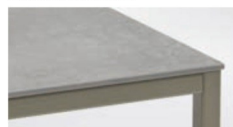

Alle Couchtische sind in fünf Größen von 70 x 70 cm bis 110 x 70 cm lieferbar.

DETAILANSICHTEN

Ausgesuchte Materialien in bester handwerklicher Verarbeitung

Platte Asteiche
furniert, Gestell
Edelstahl

Platte Nussbaum
furniert, Gestell
LackSchwarz

Platte Kernbuche
furniert, Gestell Lack
Taupe

Platte Rauchglas
Gestell Chrom

Platte Klarglas
Gestell Chrom

Platte Keramik Calacatta,
Gestell Chrom

Platte Keramik Beton,
Gestell Lack Taupe

Platte Keramik Iron Grey,
Gestell Lack Schwarz

Platte Keramik Basalt Black,
Gestell Lack Schwarz

Die Keramikplatten haben eine Stärke von 6 mm und sind mit einer verdeckten Trägerplatte verklebt.

Gegen Aufpreis erhältlich:

Ablageboden Klarglas

Ablageboden Rauchglas