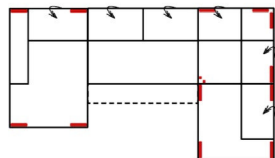

Artikelbezeichnung

10TTL-3FMBB-E-OTTR

Vorzugskombination
(incl. 4 Zierkissen)