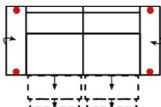

3MM

Sofa 3-sitzig
mit 2 elektr. Relaxfunktionen
(incl. 2 Zierkissen) (zweiteilig)