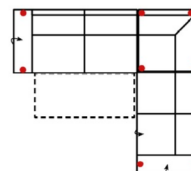

Breite	-
Höhe	94 cm
Tiefe	-
Sitzhöhe	47 cm
Sitztiefe	-
Liegefläche	-
Stellfläche	272 x 350 x 165 cm
Stoffgruppe VI	
Stoffgruppe VII	
Stoffgruppe VIII	

3FL-20TTR

Vorzugskombination
(incl. 2 Zierkissen)

Breite	-
Höhe	94 cm
Tiefe	-
Sitzhöhe	47 cm
Sitztiefe	-
Liegefläche	198 x 120 cm
Stellfläche	269 x 227 cm
Stoffgruppe VI	
Stoffgruppe VII	
Stoffgruppe VIII	

Artikelbezeichnung

3L-20TTR

Vorzugskombination
(incl. 2 Zierkissen)

Breite	-
Höhe	94 cm
Tiefe	-
Sitzhöhe	47 cm
Sitztiefe	-
Liegefläche	-
Stellfläche	269 x 227 cm
Stoffgruppe VI	
Stoffgruppe VII	
Stoffgruppe VIII	

3FL-E-2BKR

Vorzugskombination
(incl. 3 Zierkissen)

Breite	-
Höhe	94 cm
Tiefe	-
Sitzhöhe	47 cm
Sitztiefe	-
Liegefläche	198 x 120 cm
Stellfläche	272 x 241 cm
Stoffgruppe VI	
Stoffgruppe VII	
Stoffgruppe VIII	