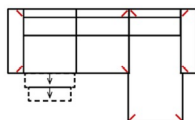

Artikelbezeichnung

3MAL-10TTR

Vorzugskombination
(incl. 2 Zierkissen)