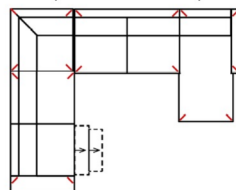

Artikelbezeichnung

3L-20TTR

Vorzugskombination
(incl. 2 Zierkissen)

3MAL-E-3BB-10TTR

Vorzugskombination
(incl. 4 Zierkissen)

3L-E-3BB-10TTR

Vorzugskombination
(incl. 4 Zierkissen)

Breite
Höhe
Tiefe
Sitzhöhe
Sitztiefe
Liegefläche
Stellfläche

Breite	-
Höhe	97 cm
Tiefe	-
Sitzhöhe	47 cm
Sitztiefe	-
Liegefläche	-
Stellfläche	268 x 225 cm

Breite	-
Höhe	97 cm
Tiefe	-
Sitzhöhe	47 cm
Sitztiefe	-
Liegefläche	-
Stellfläche	268 x 350 x 165 cm

Breite	-
Höhe	97 cm
Tiefe	-
Sitzhöhe	47 cm
Sitztiefe	-
Liegefläche	-
Stellfläche	268 x 350 x 165 cm