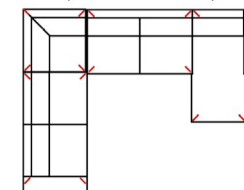

Breite	-
Höhe	97 cm
Tiefe	-
Sitzhöhe	47 cm
Sitztiefe	-
Liegefläche	-
Stellfläche	282 x 165 cm

Breite	-
Höhe	97 cm
Tiefe	-
Sitzhöhe	47 cm
Sitztiefe	-
Liegefläche	-
Stellfläche	268 x 225 cm

Stoffgruppe VI
Stoffgruppe VII
Stoffgruppe VIII

Artikelbezeichnung

3L-20TTR

Vorzugskombination
(incl. 2 Zierkissen)

3MAL-E-3BB-10TTR

Vorzugskombination
(incl. 4 Zierkissen)

3L-E-3BB-10TTR

Vorzugskombination
(incl. 4 Zierkissen)

Breite
Höhe
Tiefe
Sitzhöhe
Sitztiefe
Liegefläche
Stellfläche

Breite	-
Höhe	97 cm
Tiefe	-
Sitzhöhe	47 cm
Sitztiefe	-
Liegefläche	-
Stellfläche	268 x 225 cm

Breite	-
Höhe	97 cm
Tiefe	-
Sitzhöhe	47 cm
Sitztiefe	-
Liegefläche	-
Stellfläche	268 x 350 x 165 cm

Breite	-
Höhe	97 cm
Tiefe	-
Sitzhöhe	47 cm
Sitztiefe	-
Liegefläche	-
Stellfläche	268 x 350 x 165 cm