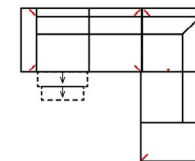

.. L	links
.. R	rechts
.. 3	Sofa 3-sitzig
.. 2	Sofa2- sitzig
.. 1	Element / Sessel
.. ER	Ecke mit Relaxfunktion
.. E	Ecke ohne Relaxfunktion
.. ERZ	Ecke mit Relaxfunktion - zerlegbar
.. BK	Bettkasten
.. F	Funktion
.. BB	ohne Armteil
.. KBB	mit Bettkasten, ohne Armteil
.. OTT	Ottomane mit AL. Rechts o. Links
.. M	Motor (elekt. Sitzverstellung)

Alle Maße sind ca. Angaben und unterliegen produktionsbedingten Toleranzen. Die abgebildeten Modelle und Skizzen sind unverbindlich und können sich ändern !

Artikelbezeichnung

3MAL-10TTR

Vorzugskombination
(incl. 2 Zierkissen)

3L-10TTR

Vorzugskombination
(incl. 2 Zierkissen)

3MAL-20TTR

Vorzugskombination
(incl. 2 Zierkissen)

Breite
Höhe
Tiefe
Sitzhöhe
Sitztiefe
Liegefläche
Stellfläche

Breite	-
Höhe	97 cm
Tiefe	-
Sitzhöhe	47 cm
Sitztiefe	-
Liegefläche	-
Stellfläche	282 x 165 cm