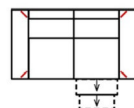

2MR
Sofa 2-sitzig
mit elektr. Relaxfunktion rechts
(incl. 2 Zierkissen) (zweiteilig)