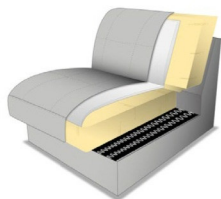

vito CREDA

Highlights

vito CREDA

formschöne Metallfüße

komfortable Polsterung

Schwenkrückenfunktion
optional

CREDA

CREDA

Made in EU
QUALITÄT / UMWELTSCHUTZ / ARBEITSBEDINGUNGEN
nach den Standards der Europäischen Union

vito CREDA

Modellbeschreibung:

Gestell: Metallrahmen + Sperrholzplatte

Polsterung Sitz: wahlweise:

PUR-Schaum
auf Wellenfedern
(Standard)

Kaltschaum
gegen Aufpreis

Polsterung Rücken: PUR-Schaum auf Gummigürtung

Rücken: **gegen Aufpreis** Schwenkrückenfunktion mit Kopfteilverstellung (SR.KV)

Trapezecke nur ohne Schwenkrücken lieferbar /
gegen Aufpreis mit Kopfteilverstellung manuell (KV)

Rücken werden demontiert geliefert – bitte beachten Sie die Montageanleitung

Armlehne:

Typ A Breite 42 cm

Typ B Breite 25 cm

Armlehne Typ A gegen Aufpreis mit Verstellung

Sitzoptik: gesteppt

Rückenoptik: gesteppt