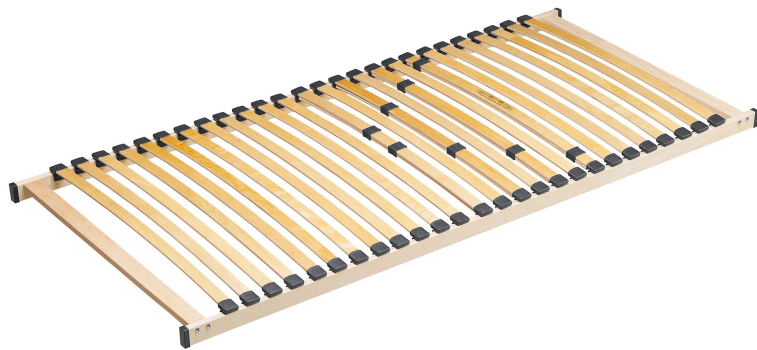

Lattenrost Easynight 26 Fest 80 x 200 cm

Artikelnummer: 0008550115VA

DAUERTIEFPREIS

~~126,00 €*~~ **69,99 €**

Alle Preise inkl. MwSt.

inkl. Lieferung

Kontakt

☎ Bad Nenndorf	05723 947-0
☎ Hameln	05151 6095-0
☎ Kirchlengern	05223 98505-0
☎ Steinheim	05233 70207-0

In Ausstellung ansehen ▾

In ähnlicher Ausführung ausgestellt:

Bad Nenndorf	✓
Hameln	✓
Kirchlengern	✓
Steinheim	✓
clevva	
Bad Nenndorf	✓
Landesbergen	✓
Peine	✓
Stadthagen	✓

Weitere Varianten

Artikelbeschreibung

Der Lattenrost Easynight 26 Fest besteht aus 26 aufliegenden Leisten. Diese sorgen nicht nur für ein federndes Liegegefühl, sie machen den Lattenrost auch bis zu einem Gesamtgewicht von 100 kg belastbar.

Erhältlich ist das Qualitätsprodukt „made in Europe“ in drei unterschiedlichen Größen. So passt der Lattenrost je nach Bedarf zu einem Bett mit einer Liegefläche von 90 x 200 cm, 80 x 200 cm oder 90 x 190 cm.