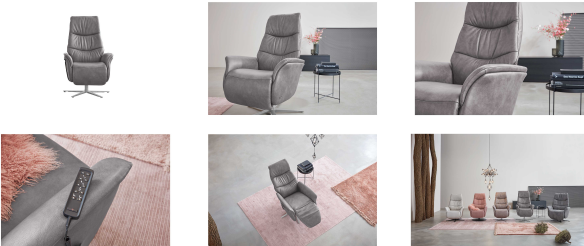

Kontakt

☎ Bad Nenndorf	05723 947-0
☎ Hameln	05151 6095-0
☎ Kirchlengern	05223 98505-0
☎ Steinheim	05233 70207-0

Artikelbeschreibung

Dem ca. 72 x 113 x 86 cm großen Einzelsessel 7051 sieht man seinen Sitzkomfort direkt an. Er lädt förmlich zum Niederlassen ein und überzeugt außerdem durch ein modernes Design.

Mit seinem hochwertigen Bezug aus echtem Longlife Leder versprüht der Sessel ein ganz besonderes Flair. Zwar passt der Farbton Eisen ausgezeichnet zur Edelstahl-Optik des Fußes, Sie können sich aber ebenso für