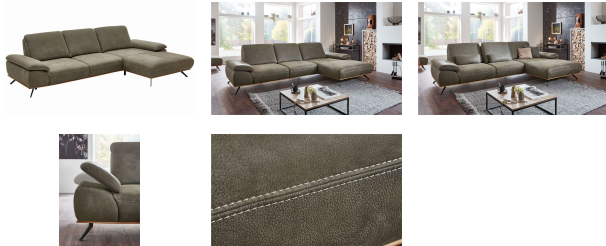

Wohnlandschaft plano|FORM Illinois

Artikelnummer: 000685013600

DAUERTIEFPREIS

~~6.367,00 €*~~ **3.499,00 €**

Alle Preise inkl. MwSt.

inkl. Lieferung

Dieser Artikel ist ausschließlich in unseren Filialen erhältlich.

Die Wohnlandschaft plano|FORM Illinois überzeugt gleichermaßen durch ein modernes Design und seinen Komfort.

Ein Bezug aus echtem Leder in der Farbe Olive bringt eine ganz besondere Stimmung in den Raum. Die Polster sind aber ebenso mit andersfarbigen Bezügen erhältlich. Sie wurden direkt auf einem Sichtholzrahmen platziert,

welcher in zwei Ausführungen angeboten wird. Schwarze Füße aus Metall runden den Look auf stylische Weise ab.

Im Sitz verfügt das ca. 322 x 89 x 187 cm große Sofa über eine bequeme Kaltschaumpolsterung. Diese sorgt gemeinsam mit den dauerelastischen Wellenfedern in der Unterkonstruktion für Behaglichkeit. Zwei hochwertige Kaltschaum-Qualitäten wurden hier in Sandwichbauweise vereint. Auch der Rücken trägt mit hochelastischen Polstergurten und wertigem Polyätherschaum einen wichtigen Teil zum Relax-Paket bei. Die Materialien wurden für ihre Qualität übrigens mit den Gütesiegeln Goldenes M und Made in EU ausgezeichnet!

Maße

- Breite: ca. 322 cm
- Höhe: ca. 89 cm
- Tiefe: ca. 187 cm
- Sitzhöhe: ca. 43 cm
- Sitztiefe: ca. 68 cm
- Ausrichtung: rechts

Merkmale

- Lieferzustand: Teilmontiert

Material & Farbe

- Achtung: Faltenbildung möglich!
- Farbe: Olive
- Material: Leder
- Farbe Fuß: Schwarz
- Material Fuß: Metall