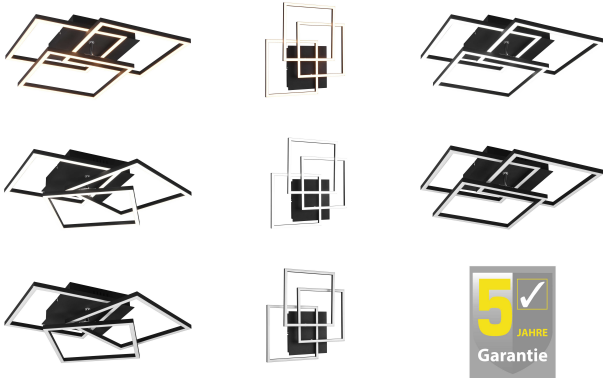

## LED-Deckenleuchte Mobile

Artikelnummer: 000721049101

REDUZIERT - Letzte Chance

~~128,99 €\*~~ **69,99 €**

Alle Preise inkl. MwSt.

zzgl. Lieferung

In Ausstellung ansehen ▾

Bad Nenndorf	—
Hameln	—
Kirchlengern	—
Steinheim	—
<b>clevva</b>	
Landesbergen	✓
Peine	✓

### Artikelbeschreibung

Lichtobjekte in geometrischen Formen, ein Statement an Wand oder Decke! Die schwenkbaren Module der MOBILE lassen keinen Gestaltungswunsch offen und bieten kreative Anordnungsmöglichkeiten. Über eine Fernbedienung kann nicht nur die Helligkeit nach Belieben geregelt, sondern auch die Farbtemperatur von

### **Material & Farbe**

- Farbe: Schwarz matt
- Material: Metall
- Lichtfarbe: Tageslichtweiß, Warmweiß, Kaltweiß

### **Maße**

- Breite: ca. 39,0 cm
- Höhe: ca. 10,0 cm
- Tiefe: ca. 42,0 cm