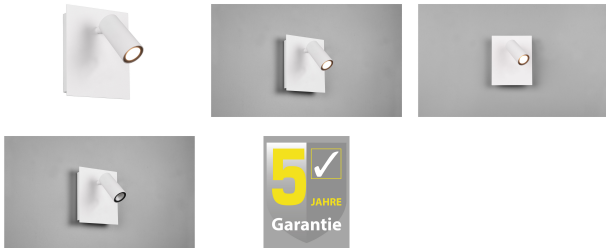

LED-Wandleuchte Tunga

Artikelnummer: 000887001703

REDUZIERT - Letzte Chance

~~74,99 €*~~ **10,00 €**

Alle Preise inkl. MwSt.

zzgl. Lieferung

In Ausstellung ansehen ▾	
Bad Nenndorf	✓
Hameln	✓
Kirchlengern	—
Steinheim	—

Kontakt

- ☎ Bad Nenndorf 05723 947-0
- ☎ Hameln 05151 6095-0
- ☎ Kirchlengern 05223 98505-0
- ☎ Steinheim 05233 70207-0

Artikelbeschreibung

Die Outdoor-Spotleuchte Tunga ist die ideale Wahl, für eine gezielte Beleuchtung des Eingangsbereiches oder der Einfahrt. Für eine flexible Ausleuchtung kann der Spot der Leuchte frei ausgerichtet werden. Dank der Schutzart IP54 ist die Wandleuchte witterungsbeständig und vielseitig einsetzbar. Das reduzierte Design und die dezente Farbgebung in Weiß matt bieten eine Vielzahl von Einsatzmöglichkeiten. Darüber hinaus verfügt die Leuchte über eine moderne LED-Technologie, die sich durch eine hohe Lichtqualität und Energieeffizienz auszeichnet.

Material & Farbe

- Farbe: Weiß matt
- Material: Metall / Druckguss Aluminium
- Lichtfarbe: Warmweiß

Ausstattung

- Bestehend aus:
 - Wandleuchte
 - Leuchtmittel
- Anzahl Leuchtmittel: 1
- Leuchtmittel inklusive: Ja
- Nicht im Lieferumfang enthalten:
 - Abgebildete Dekorationen, Zubehör, Ergänzungen

Maße

- Breite: ca. 13,0 cm
- Höhe: ca. 16,0 cm

Merkmale

- Lieferzustand: Teilmontiert

* Listenpreis / ** Summe der Einzelpreise