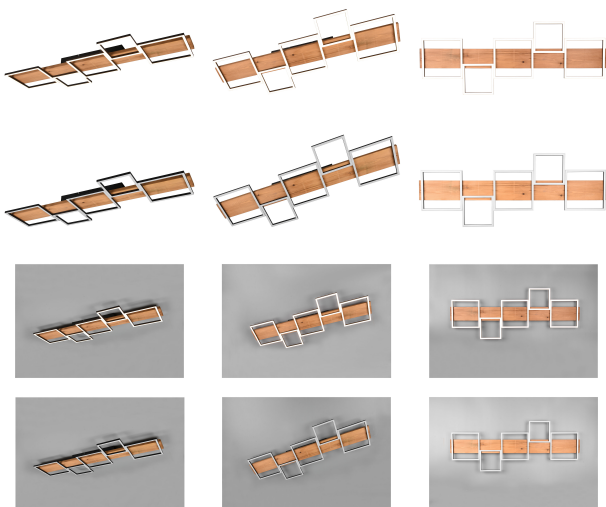

LED-Deckenleuchte Harper 115 cm

Artikelnummer: 000887004700

~~312,99 €*~~ **259,99 €**

Alle Preise inkl. MwSt.

zzgl. Lieferung

In Ausstellung ansehen

Bad Nenndorf

Hameln

Kirchlengern

Steinheim

Kontakt

-  Bad Nenndorf 05723 947-0
-  Hameln 05151 6095-0
-  Kirchlengern 05223 98505-0
-  Steinheim 05233 70207-0

Artikelbeschreibung

Im stylischen Zusammenspiel von Form und Material, verkörpert die Leuchtenserie Harper den modernen Wohnstil von heute und wird zum Highlight jeder Einrichtung. Die Kombination aus Holz und Metall erhöht den Gemütlichkeitsfaktor und setzt zudem leuchtende Akzente, die gut über dem Esstisch zur Geltung kommen. Mittels eines Switch-Dimmers lässt sich die Helligkeit der Deckenleuchte über den herkömmlichen Lichtschalter in drei Stufen regulieren. Das Holz harmoniert optimal mit den schwarz matten Leuchtelementen und schafft eine einladende, warme Atmosphäre. Darüber hinaus verfügt die Leuchte über eine moderne LED Technologie, die sich durch eine hohe Lichtqualität und Energieeffizienz auszeichnet.

Material & Farbe

- Farbe: Schwarz
- Material: Holz, Metall
- Lichtfarbe: Warmweiß

Maße

- Breite: ca. 115,0 cm
- Höhe: ca. 7,5 cm
- Tiefe: ca. 44,5 cm

Ausstattung

- Bestehend aus:
 - Deckenleuchte
 - Leuchtmittel
- Anzahl Leuchtmittel: 1
- Leuchtmittel inklusive: Ja
- Nicht im Lieferumfang enthalten:
 - Abgebildete Dekorationen, Zubehör, Ergänzungen