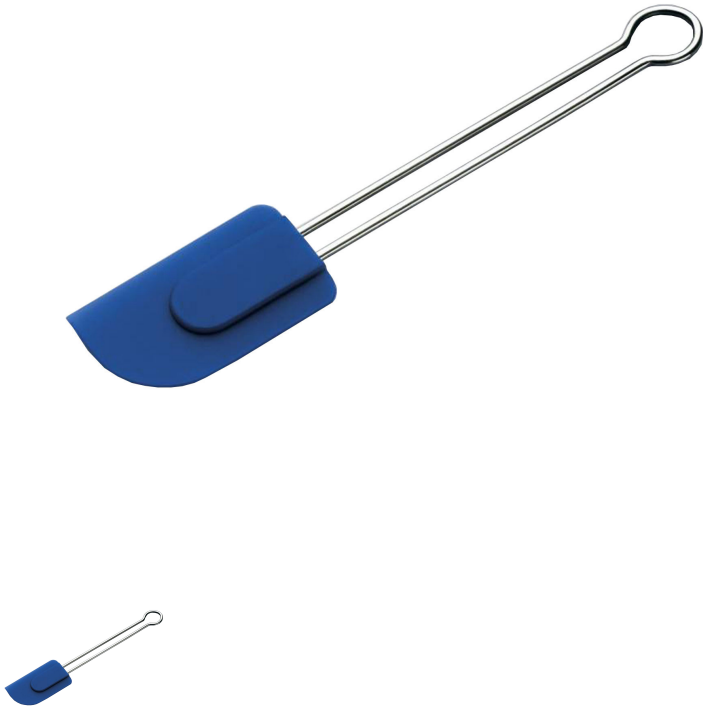

Teigschaber ProfiLine

Artikelnummer: 0000560498

REDUZIERT - Letzte Chance

~~11,95 €*~~ **1,00 €**

Alle Preise inkl. MwSt.

zzgl. Lieferung

In Ausstellung ansehen ▾

Bad Nenndorf	—
Hameln	—
Kirchlengern	✓
Steinheim	—
clevva	
Landesbergen	✓

Kontakt

☎ Bad Nenndorf	05723 947-0
☎ Hameln	05151 6095-0
☎ Kirchlengern	05223 98505-0
☎ Steinheim	05233 70207-0

Artikelbeschreibung

Dieser praktische Teigschaber der Serie ProfiLine zeichnet sich aus durch einen Edelstahlgriff sowie ein hitzebeständiges Funktionsteil aus Silikon. Darüber hinaus ist der Teigschaber selbstverständlich spülmaschinenfest.

Material & Farbe

- Farbe: Silberfarben, Blau
- Material: Metall
- Materialzusammensetzung: Edelstahl, Silikon

Maße

- Breite: ca. 5,1 cm
- Höhe: ca. 1,2 cm
- Tiefe: ca. 2,6 cm

Ausstattung

- Pflegehinweis:
 - Spülmaschinengeeignet
- Produkteigenschaften:
 - Hitzebeständig
- Nicht im Lieferumfang enthalten:
 - Abgebildete Dekorationen, Zubehör, Ergänzungen