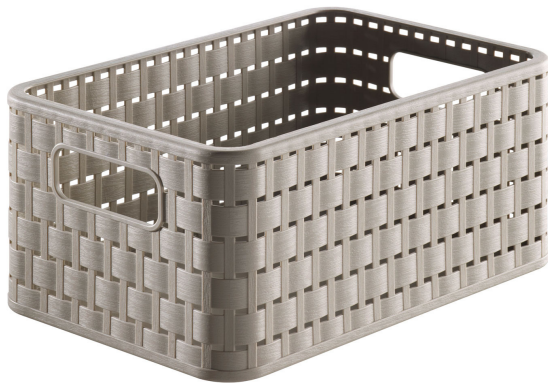

Korb Country A5 6 I

Artikelnummer: 0007280089

Kontakt

☎ Bad Nenndorf	05723 947-0
☎ Hameln	05151 6095-0
☎ Kirchlengern	05223 98505-0
☎ Steinheim	05233 70207-0

Material & Farbe

- Farbe: Beige
- Material: Kunststoff
- Materialzusammensetzung: Polypropylen (PP)

~~7,19 €*~~ **6,79 €**

Alle Preise inkl. MwSt.

zzgl. Lieferung

In Ausstellung ansehen ▾

Bad Nenndorf	✓
Hameln	—
Kirchlengern	✓
Steinheim	—
clevva	
Bad Nenndorf	✓
Landesbergen	✓
Peine	✓

Maße

- Breite: ca. 18,5 cm
- Höhe: ca. 12,6 cm
- Tiefe: ca. 28,0 cm

Ausstattung

- Füllmenge: Ca. 6 l
- Pflegehinweis: Spülmaschinentauglich
- Nicht im Lieferumfang enthalten:
 - Abgebildete Dekorationen, Zubehör, Ergänzungen

Merkmale

- Lieferzustand: Montiert

* Listenpreis / ** Summe der Einzelpreise