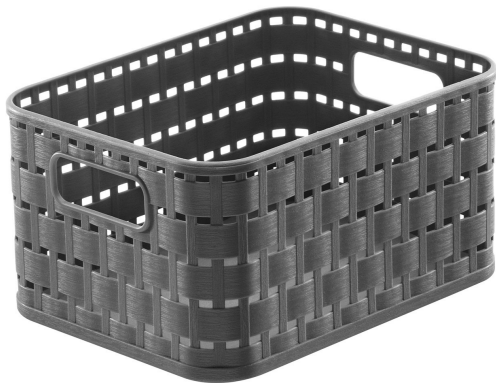

Korb Country A6 2 I

Artikelnummer: 0007280558

Kontakt

 Bad Nenndorf	05723 947-0
 Hameln	05151 6095-0
 Kirch Lengern	05223 98505-0
 Steinheim	05233 70207-0

Material & Farbe

- Farbe: Anthrazit
- Material: Kunststoff
- Materialzusammensetzung: Polypropylen (PP)

~~4,39 €*~~ **3,99 €**

Alle Preise inkl. MwSt.

zzgl. Lieferung

In Ausstellung ansehen

Bad Nenndorf	
Hameln	
Kirchlengern	
Steinheim	
clevva	
Bad Nenndorf	
Landesbergen	
Peine	

Maße

- Breite: ca. 13,7 cm
- Höhe: ca. 9,8 cm
- Tiefe: ca. 18,3 cm

Ausstattung

- Füllmenge: Ca. 2 l
- Pflegehinweis: Spülmaschinengeeignet
- Nicht im Lieferumfang enthalten:
 - Abgebildete Dekorationen, Zubehör, Ergänzungen

* Listenpreis / ** Summe der Einzelpreise