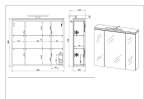

Spiegelschrank Moldau

Artikelnummer: 000288000209

REDUZIERT - Letzte Chance

~~667,00 €*~~ **229,99 €**

Alle Preise inkl. MwSt.

inkl. Lieferung

In Ausstellung ansehen ∨

Bad Nenndorf

Hamel

Kirchlengern

Steinheim

Kontakt

Bad Nenndorf	05723 947-0
Hameln	05151 6095-0
Kirchlengern	05223 98505-0
Steinheim	05233 70207-0

Artikelbeschreibung

Der Spiegelschrank Moldau ist eine praktische und stilvolle Lösung, um diverse Gegenstände ordentlich aufzubewahren. Mit seinem modernen Design und der hochwertigen Verarbeitung wird er sofort zu einem