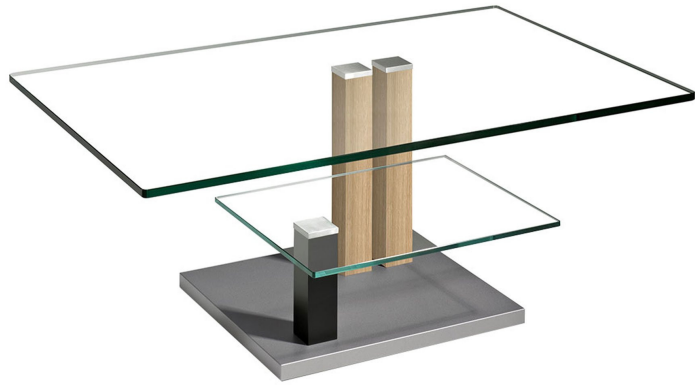

Couhtisch MONDO Varese

Artikelnummer: 002811000101

Kontakt

- Bad Nenndorf   05723 947-0
- Hameln   05151 6095-0
- Kirchlengern   05223 98505-0
- Steinheim   05233 70207-0

Artikelbeschreibung

Mit dem Couhtisch MONDO Varese erhalten Sie ein hochwertiges Möbelstück, das Funktionalität und Ästhetik vereint. Er wird zum Mittelpunkt Ihres Wohnbereichs und verleiht ihm eine moderne und stilvolle Atmosphäre.

Die Tischplatte besteht aus klarem Glas und hat eine Stärke von ca. 15 mm, was ein leichtes und transparentes Erscheinungsbild garantiert. Am Gestell dürfen Sie sich auf ein Eichenholz-Furnier und einen schwarzen Kontrast freuen. Das Material wurde mit einem ölbasierten Lack behandelt. Zudem erwartet Sie eine ca. 50 x 35 cm große Ablageplatte aus klarem Glas. Diese liefert zusätzlichen Stauraum für Bücher, Zeitschriften oder Dekorationsgegenstände. Die Bodenplatte ist in Titan Silber gehalten und hat eine Größe von ca. 50 x 45 cm. Sie sorgt für Stabilität und einen stilvollen Kontrast zum Rest des Tisches.

DAUERTIEFPREIS

~~1.808,00 €*~~ **999,99 €**

Alle Preise inkl. MwSt.

inkl. Lieferung

Dieser Artikel ist ausschließlich in unseren Filialen erhältlich.

In Ausstellung ansehen	
Bad Nenndorf	
Hameln	
Kirchlengern	
Steinheim