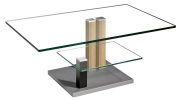

Couhtisch MONDO Varese

Artikelnummer: 002811000101

Kontakt

- Bad Nenndorf   05723 947-0
- Hameln   05151 6095-0
- Kirchlengern   05223 98505-0
- Steinheim   05233 70207-0

Artikelbeschreibung

Mit dem Couhtisch MONDO Varese erhalten Sie ein hochwertiges Möbelstück, das Funktionalität und Ästhetik vereint. Er wird zum Mittelpunkt Ihres Wohnbereichs und verleiht ihm eine moderne und stilvolle Atmosphäre.

Die Tischplatte besteht aus klarem Glas und hat eine Stärke von ca. 15 mm, was ein leichtes und transparentes Erscheinungsbild garantiert. Am Gestell dürfen Sie sich auf ein Eichenholz-Furnier und einen schwarzen Kontrast freuen. Das Material wurde mit einem ölbasierten Lack behandelt. Zudem erwartet Sie eine ca. 50 x 35 cm große Ablageplatte aus klarem Glas. Diese liefert zusätzlichen Stauraum für Bücher, Zeitschriften oder Dekorationsgegenstände. Die Bodenplatte ist in Titan Silber gehalten und hat eine Größe von ca. 50 x 45 cm. Sie sorgt für Stabilität und einen stilvollen Kontrast zum Rest des Tisches.

DAUERTIEFPREIS

~~1.808,00 €*~~ **999,99 €**

Alle Preise inkl. MwSt.

inkl. Lieferung

Dieser Artikel ist ausschließlich in unseren Filialen erhältlich.

In Ausstellung ansehen	
Bad Nenndorf	
Hameln	
Kirchlengern	
Steinheim