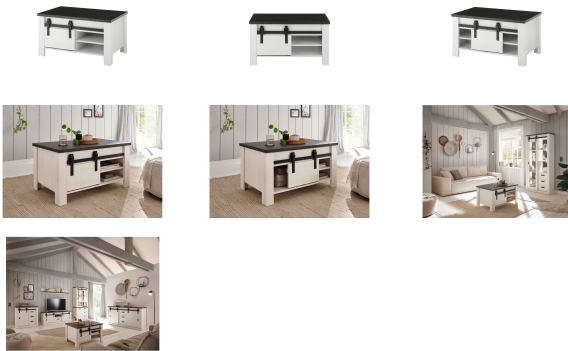

Weitere Varianten

Kontakt

Bad Nenndorf	05723 947-0
Hameln	05151 6095-0
Kirchlengern	05223 98505-0
Steinheim	05233 70207-0

Artikelbeschreibung

Mit dem Couchtisch Shilo verleihen Sie Ihrem Wohnzimmer einen modernen Landhaus-Look.