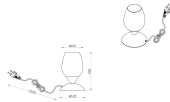

Tischleuchte Cup II 18 cm

Artikelnummer: 000721000101

Kontakt

-  Bad Nenndorf 05723 947-0
-  Hameln 05151 6095-0
-  Kirchlengern 05223 98505-0
-  Steinheim 05233 70207-0

Material & Farbe

- Farbe: Weiß, Silberfarben
- Material: Glas, Metall

~~28,99 €*~~ **19,99 €**

Alle Preise inkl. MwSt.

zzgl. Lieferung

In Ausstellung ansehen

Bad Nenndorf	
Hameln	
Kirchlengern	
Steinheim	
clevva	
Bad Nenndorf	
Landesbergen	
Peine	
Stadthagen	

Maße

- Breite: ca. 12,0 cm
- Höhe: ca. 18,0 cm
- Tiefe: ca. 12,0 cm
- Durchmesser: ca. 12,0 cm