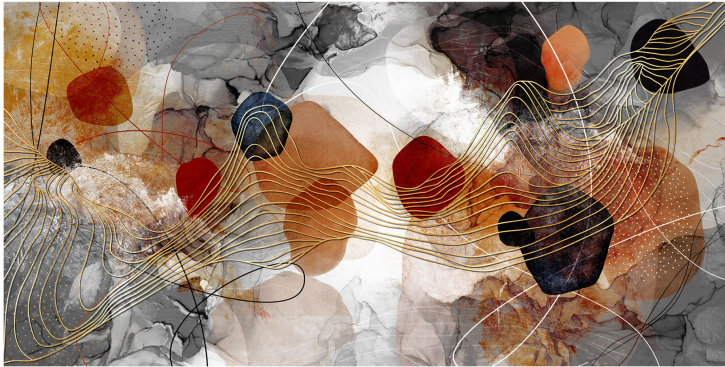

Alubild Lines & Shapes 100 x 200 cm

Artikelnummer: 000664030000

429,00 €

Alle Preise inkl. MwSt.

zzgl. Lieferung

Derzeit nicht bestellbar.

In Ausstellung ansehen 

Bad Nenndorf 

Hameln 

Kirchlengern 

Steinheim 

Kontakt

-  Bad Nenndorf 05723 947-0
-  Hameln 05151 6095-0
-  Kirchlengern 05223 98505-0
-  Steinheim 05233 70207-0

Material & Farbe

- Farbe: Mehrfarbig
- Material: Metall
- Materialzusammensetzung: Aluminium
- Form: Rechteckig
- Weitere Material- & Farbangaben:
 - Motiv: Lines & Shapes

Maße

- Breite: ca. 200,0 cm
- Höhe: ca. 100,0 cm
- Tiefe: ca. 1,1 cm

Ausstattung

- Pflegehinweis: Feucht wischen
- Nicht im Lieferumfang enthalten:
 - Abgebildete Dekorationen, Zubehör, Ergänzungen

Merkmale