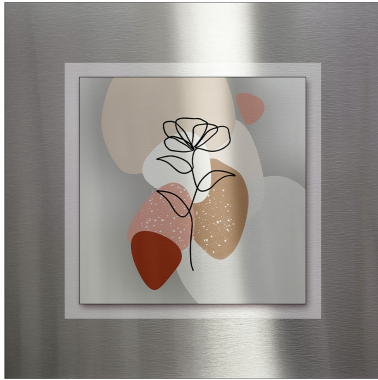

Alubild Line Art Leaves 50 x 50 cm

Artikelnummer: 000664031900

99,00 €

Alle Preise inkl. MwSt.

zzgl. Lieferung

In Ausstellung ansehen ▾

Bad Nenndorf	✓
Hameln	✓
Kirchlengern	✓
Steinheim	✓

Kontakt

☎ Bad Nenndorf	05723 947-0
☎ Hameln	05151 6095-0
☎ Kirchlengern	05223 98505-0
☎ Steinheim	05233 70207-0

Material & Farbe

- Farbe: Mehrfarbig
- Material: Metall
- Materialzusammensetzung: Aluminium
- Form: Quadratisch
- Weitere Material- & Farbangaben:
 - Motiv: Line Art Leaves

Maße

- Breite: ca. 50,0 cm
- Höhe: ca. 50,0 cm
- Tiefe: ca. 1,7 cm

Ausstattung

- Pflegehinweis: Feucht wischen
- Nicht im Lieferumfang enthalten:
 - Abgebildete Dekorationen, Zubehör, Ergänzungen

Merkmale