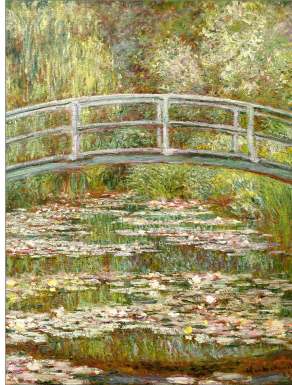

Leinwandbild Monet Bridge 60 x 80 cm

Artikelnummer: 000664041905

29,99 €

Alle Preise inkl. MwSt.

zzgl. Lieferung

In Ausstellung ansehen ▾	
Bad Nenndorf	✓
Hameln	—
Kirchlengern	✓
Steinheim	✓

Kontakt

☎ Bad Nenndorf	05723 947-0
☎ Hameln	05151 6095-0
☎ Kirchlengern	05223 98505-0
☎ Steinheim	05233 70207-0

Material & Farbe

- Farbe: Mehrfarbig
- Material: Holzwerkstoff, Papier
- Materialzusammensetzung: Mitteldichte Faserplatte (MDF)
- Form: Rechteckig
- Weitere Material- & Farbangaben:
 - Motiv: Monet Bridge