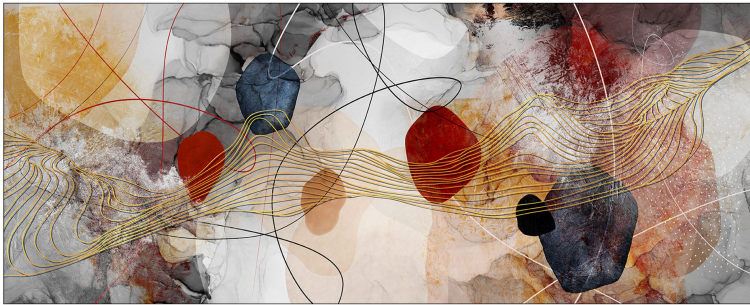

Glasbild Line and Shapes 30 x 80 cm

Artikelnummer: 000664042901

44,99 €

Alle Preise inkl. MwSt.

zzgl. Lieferung

In Ausstellung ansehen ▾

Bad Nenndorf	✓
Hameln	✓
Kirchlengern	✓
Steinheim	✓

Kontakt

☎ Bad Nenndorf	05723 947-0
☎ Hameln	05151 6095-0
☎ Kirchlengern	05223 98505-0
☎ Steinheim	05233 70207-0

Material & Farbe

- Farbe: Mehrfarbig
- Material: Glas
- Glas: Flachglas
- Form: Rechteckig
- Weitere Material- & Farbangaben:
  - Motiv: Line and Shapes

Maße

- Breite: ca. 80,0 cm
- Höhe: ca. 30,0 cm
- Tiefe: ca. 1,3 cm