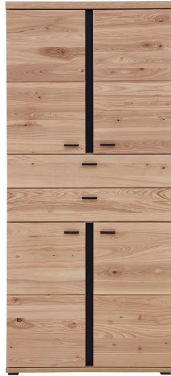

Büroschrank Sonos

Artikelnummer: 000376002901

DAUERTIEFPREIS

~~1.493,00 €*~~ **819,99 €**

Alle Preise inkl. MwSt.

inkl. Lieferung

In Ausstellung ansehen ▾

Bad Nenndorf	✓
Hameln	—
Kirchlengern	✓
Steinheim	—

Das ca. 90 x 203 x 38 cm große Möbelstück verfügt über einen Korpus aus Holzwerkstoff im Dekor Old Artisan Eiche. An der Front erwartet Sie hingegen massive Altesche mit gebürsteter Oberfläche. Während auch das

Innendekor und die Rückwand holzfarben sind, hebt sich eine mittig angebrachte Absetzung in mattem Schwarz auf gelungene Weise ab. Auch die integrierten Metallgriffe und Kunststofffüße sind schwarz.

Hinter vier Holztüren mit angenehmer Dämpfung gibt es zwei Böden und jede Menge Stauraum. Dieser wird noch erweitert durch zwei Soft-Close-Schubkästen mit Selbsteinzug.

Details auf einen Blick

- Massivholzfront in Altesche
- Absetzung in Schwarz matt
- Schubkasten und Türstopper mit Softclose

Material & Farbe

- Achtung: Farb- und Strukturabweichungen möglich!
- Farbe Front: Altesche
- Material Front: Massivholz
- Oberflächenbehandlung Front: Gebürstet
- Farbe Korpus: Old Artisan Eiche
- Material Korpus: Holzwerkstoff
- Oberfläche Korpus: Dekor
- Farbe Absetzung: Schwarz matt
- Material Absetzung: Holzwerkstoff
- Farbe Fuß: Schwarz
- Material Fuß: Kunststoff
- Farbe Griff: Schwarz
- Material Griff: Metall
- Farbe Rückwand: Holzfarben
- Innendekor Farbe: Holzfarben