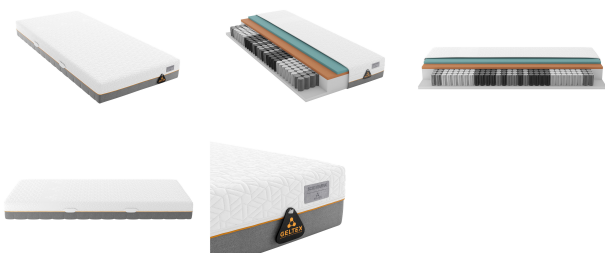

Taschenfederkernmatratze GELTEX Starline Next X7 TFK 90 x 200 cm H4

Artikelnummer: 000784005404

REDUZIERT - Letzte Chance

~~1.760,00 €*~~ **599,99 €**

Alle Preise inkl. MwSt.

inkl. Lieferung

In Ausstellung ansehen ▾

Bad Nenndorf	—
Hameln	✓
Kirchlengern	✓
Steinheim	✓

Kontakt

☎ Bad Nenndorf	05723 947-0
☎ Hameln	05151 6095-0
☎ Kirchlengern	05223 98505-0
☎ Steinheim	05233 70207-0

Artikelbeschreibung

Wenn Sie sich nach einem schnellen Einschlafen und in der Folge erholsamem Tiefschlaf sehnen, ist die Taschenfederkernmatratze GELTEX Starline Next X7 TFK wie für Sie gemacht!

Mit seinen sieben Liegezonen und einem ca. 20 cm hohen Taschenfederkern bietet der Artikel eine extra

Druckentlastung. Darüber hinaus dürfen Sie sich auch auf körperstützende und klimaregulierende Eigenschaften freuen.

Maße

- Breite: ca. 90 cm
- Höhe: ca. 22 cm
- Tiefe: ca. 200 cm
- Breite Liegefläche: ca. 90 cm
- Länge Liegefläche: ca. 200 cm
- Kernhöhe: ca. 20 cm

Merkmale

- Lieferzustand: Montiert

Material & Farbe

- Farbe Matratze: Grau / Weiß
- Matratzenbezug: Stoff
- Stoffzusammensetzung Matratzenbezug: 100 % Polyester
- Matratzenkern: Taschenfederkern