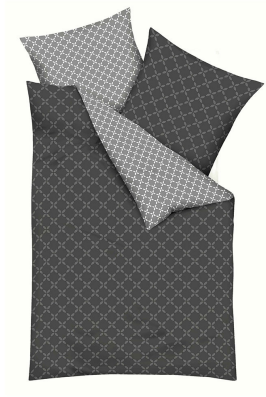

Biber-Bettwäsche 155 x 220 cm

Artikelnummer: 000451014000

~~79,95 €*~~ **59,99 €**

Alle Preise inkl. MwSt.

zzgl. Lieferung

In Ausstellung ansehen ▾

Bad Nenndorf	✓
Hameln	✓
Kirchlengern	—
Steinheim	✓

Kontakt

 Bad Nenndorf	05723 947-0
 Hameln	05151 6095-0
 Kirchlengern	05223 98505-0
 Steinheim	05233 70207-0

Material & Farbe

- Farbe: Grau, Anthrazit
- Material: Naturfaser / Biber
- Materialzusammensetzung: 100 % Baumwolle

Maße

- Breite: ca. 155,0 cm
- Tiefe: ca. 220,0 cm
- Maße Bettdeckenbezug : Ca. 155 x 220 cm
- Maße Kissenbezug: Ca. 80 x 80 cm

Ausstattung

- Bestehend aus:
 - Bettdeckenbezug ca. 155 x 220 cm
 - Kissenbezug ca. 80 x 80 cm
 - Verschlussart: Reißverschluss
 - Pflegehinweis:
 - Trocknergeeignet
 - Maschinenwäsche Bis 60°C
 - Saison:
 - Herbst
 - Winter
- /ul>
- Nicht im Lieferumfang enthalten:
 - Abgebildete Dekorationen, Zubehör, Ergänzungen