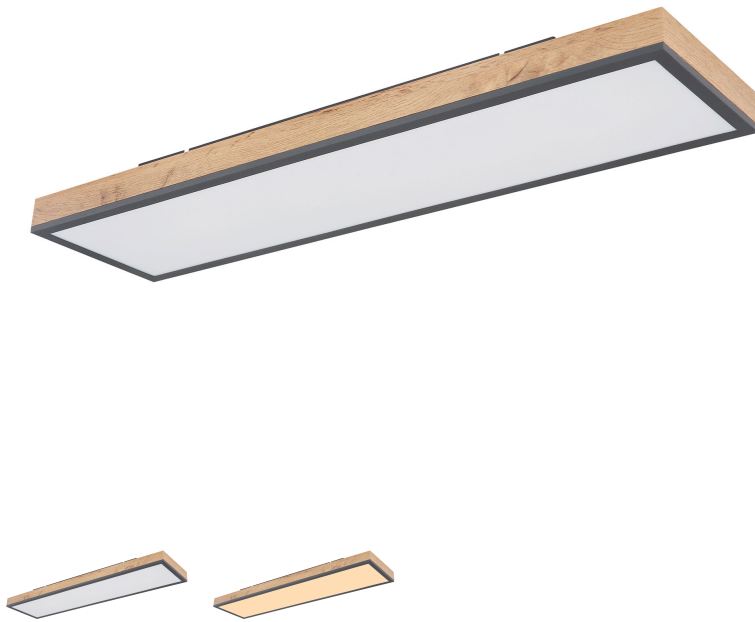

LED-Deckenleuchte Doro 80 cm

Artikelnummer: 000993014301

~~119,99 €*~~ **89,99 €**

Alle Preise inkl. MwSt.

zzgl. Lieferung

In Ausstellung ansehen ☐

Bad Nenndorf ☐

Hameln ☐

Kirchlengern ☐

Steinheim ☒

Kontakt

Bad Nenndorf	05723 947-0
Hameln	05151 6095-0
Kirchlengern	05223 98505-0
Steinheim	05233 70207-0

Material & Farbe

- Farbe: Holzfarben, Grau
- Material: Acryl, Aluminium, MDF
- Lichtfarbe: Warmweiß

Maße

- Breite: ca. 80,0 cm
- Höhe: ca. 6,5 cm
- Tiefe: ca. 20,0 cm