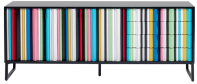

Sideboard Concertina

Artikelnummer: 000452016600

2.299,00 €

Alle Preise inkl. MwSt.

inkl. Lieferung

Dieser Artikel ist ausschließlich in unseren Filialen erhältlich.

In Ausstellung ansehen ▾

Bad Nenndorf	✓
Hameln	—
Kirchlengern	—
Steinheim	—

Kontakt

☎ Bad Nenndorf	05723 947-0
☎ Hameln	05151 6095-0
☎ Kirchlengern	05223 98505-0
☎ Steinheim	05233 70207-0

Material & Farbe

- Farbe Front: Mehrfarbig
- Material Front: Holzwerkstoff
- Oberflächenbehandlung Front: Lackiert
- Farbe Korpus: Schwarz
- Material Korpus: Holzwerkstoff
- Oberflächenbehandlung Korpus: Lackiert
- Farbe Fuß: Schwarz
- Weitere Material- & Farbangaben: Front: handgearbeitet (lackiert)

Ausstattung

- Anzahl Schubladen: 4
- Soft-Close-Schubkästen: Ja
- Besonderheit:
 - Fachböden sind höhenverstellbar
 - Belastbarkeit max.: 100 kg

Maße

- Breite: ca. 186,0 cm
- Höhe: ca. 74,0 cm
- Tiefe: ca. 40,0 cm